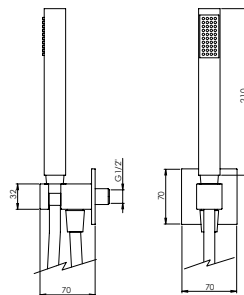

HAND SHOWER W/ HOLDER

Tomada de Água C/ Suporte