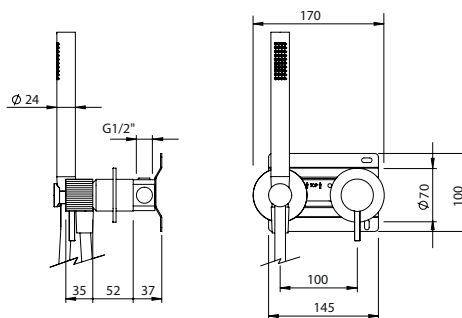

CONCEALED SINGLE LEVER SHOWER

Monocomando Duche Encastrar