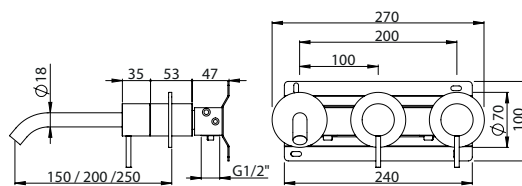

HORIZONTAL CONCEALED 3 HOLE MIXER LATERAL CURVE SPOUT 45° EC

Misturadora Lavatório Encastrar Horizontal Bica Curva 45° Lateral 3 Furos EC