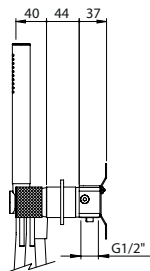

HORIZONTAL CONCEALED SINGLE LEVER SHOWER 3 OUTLETS W/ HAND SHOWER

Monocomando Duche Encastrar Horizontal 3 Saídas C/ Chuveiro de Mão