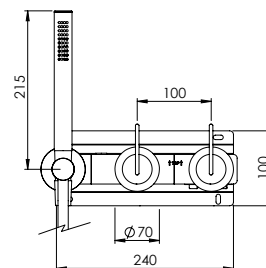

HORIZONTAL CONCEALED SINGLE LEVER SHOWER 2 OUTLETS W/ HAND SHOWER

Monocomando Duche Encastrar Horizontal 2 Saídas C/ Chuveiro de Mão