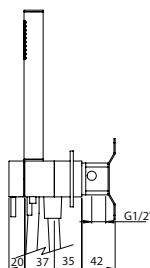

THERMOSTATIC MIXER 3 OUTLETS W/ HAND SHOWER EUR

Monocomando Termostático 3 Saídas C/ Chuveiro de Mão EUR