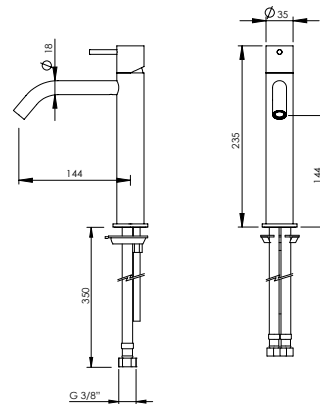

CURVE SPOUT SINGLE LEVER BASIN MEDIUM TAP

Monocomando Lavatório Médio Bica Curva

PEX EXTERNAL PART Parte Externa	FINISHES Acabamentos							
	G1	G2	G3	G4	G5	G6	G7	G8
C35.0003	176,00 €	195,56 €	207,06 €	220,00 €	251,43 €	264,00 €	308,00 €	352,00 €