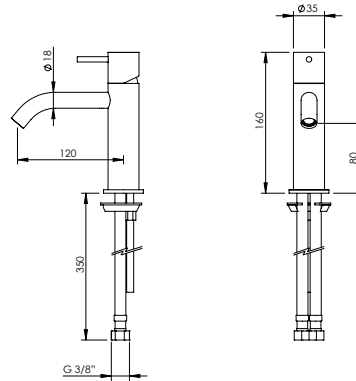

CURVE SPOUT SINGLE LEVER BASIN TAP

Monocomando Lavatório Bica Curva