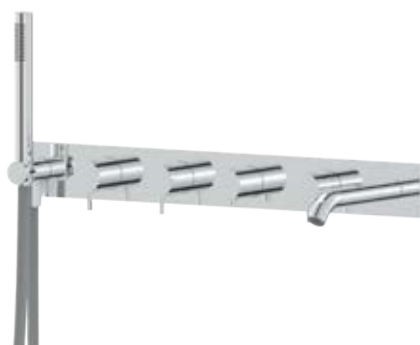

BATH THERMOSTATIC MIXER 3 OUTLETS W/ HAND SHOWER AND BATH SPOUT W/ STOP VALVE EUR

Monocomando Banheira Termostático 3 Saídas C/ Chuveiro de Mão e Bica C/ Passador EUR