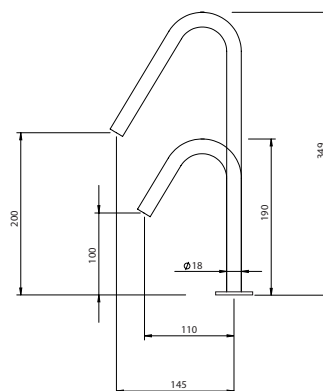

DECK-MOUNTED V SPOUT

Bica Lavatório Bancada V