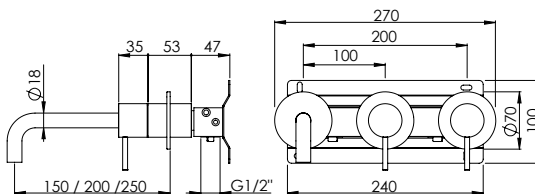

HORIZONTAL CONCEALED 3 HOLE MIXER LATERAL CURVE SPOUT 90° EC

Misturadora Lavatório Encastrar Horizontal Bica Curva 90° Lateral 3 Furos EC