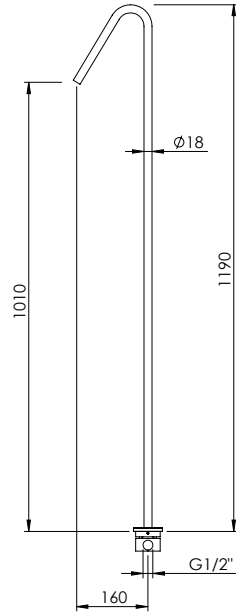

FREESTANDING BASIN V

Bica Lavatório Chão V