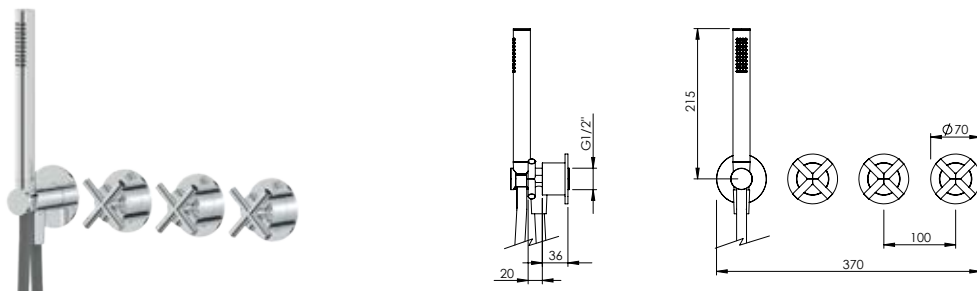

HORIZONTAL CONCEALED SINGLE LEVER SHOWER 3 OUTLETS W/ HAND SHOWER

Misturadora Duche Encastrar Horizontal 3 Saídas C/ Chuveiro de Mão