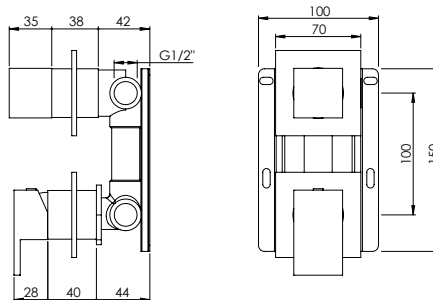

CONCEALED SINGLE LEVER SHOWER 2 OUTLETS

Monocomando Duche Encastrar 2 Saídas