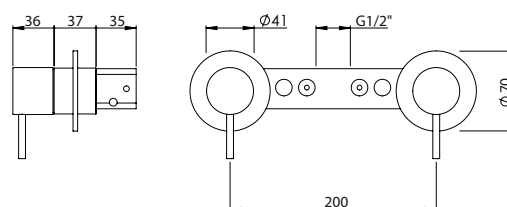

2 HOLE CONCEALED SINGLE LEVER SHOWER 1 OUTLET EC

Misturadora Duche Encastrar 2 Furos 1 Saída EC