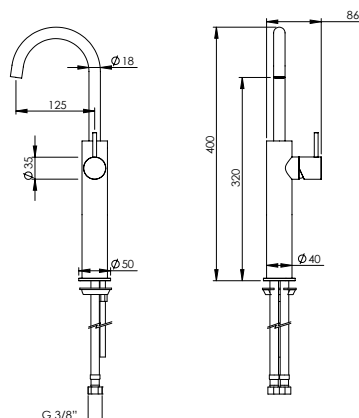

VERTICAL HIGH SINGLE LEVER BASIN SWIVEL TAP U

Monocomando Lavatório Vertical Alto Giratório U

PEX EXTERNAL PART Parte Externa	FINISHES Acabamentos							
	G1	G2	G3	G4	G5	G6	G7	G8
C35.0006.U	228,00 €	253,33 €	268,24 €	285,00 €	325,71 €	342,00 €	399,00 €	456,00 €