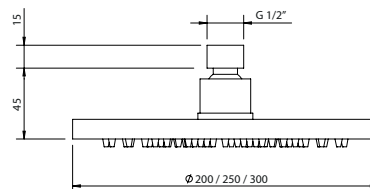

SHOWER HEAD
Prato De Duche