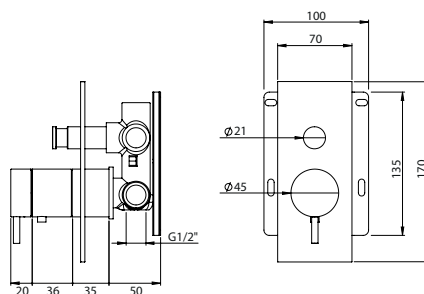

THERMOSTATIC MIXER 2 OUTLETS W/ BUTTON EUR

Monocomando Termostático 2 Saídas C/ Botão EUR