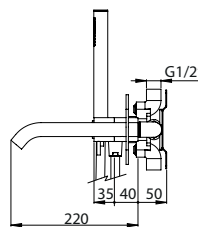

BATH THERMOSTATIC MIXER 2 OUTLETS W/ HAND SHOWER AND BATH SPOUT W/ STOP VALVE EC

Monocomando Banheira Termostático 2 Saídas C/ Chuveiro de Mão e Bica C/ Válvula de Corte EC

PIT INTERNAL PART Parte Interna	PEX EXTERNAL PART Parte Externa	FINISHES Acabamentos							
		G1	G2	G3	G4	G5	G6	G7	G8
TMH.0017.PIT 453,00 €	TMH.0017.PEX	497,00 €	552,22 €	584,71 €	621,25 €	710,00 €	745,50 €	869,75 €	994,00 €