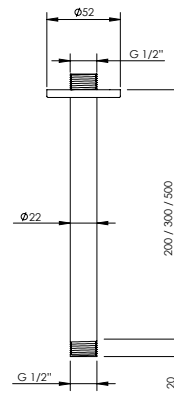

CEILING STEM

Haste Chuveiro Teto

316