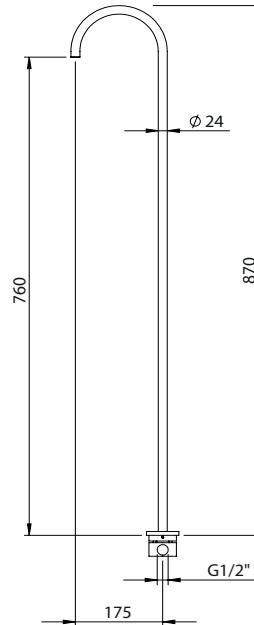

FREESTANDING BATH SPOUT U

Bica Banheira ao Chão U

316