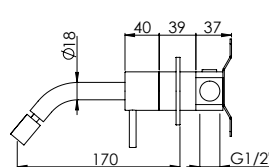

2 HOLE CONCEALED SINGLE LEVER BIDET TAP CURVE SPOUT EC

Monocomando Bidé Encastrar 2 Furos Bica Curva EC