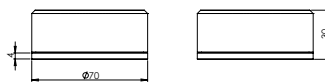

**DECK-MOUNTED MIXER H/C**

Misturadora Bancada Q/F

PEX EXTERNAL PART Parte Externa	FINISHES Acabamentos							
	G1	G2	G3	G4	G5	G6	G7	G8
GRR.0004	420,00 €	466,67 €	494,12 €	525,00 €	600,00 €	630,00 €	735,00 €	840,00 €