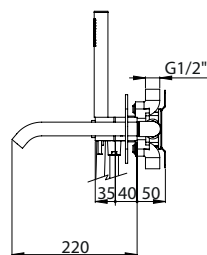

BATH THERMOSTATIC MIXER 3 OUTLETS W/ HAND SHOWER AND BATH SPOUT W/ STOP VALVE EC

Monocomando Banheira Termostático 3 Saídas C/ Chuveiro de Mão e Bica C/ Passador EC