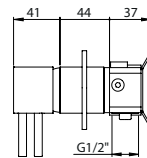

HORIZONTAL CONCEALED SINGLE LEVER SHOWER 2 OUTLETS EUR

Monocomando Duche Encastrar Horizontal 2 Saídas EUR