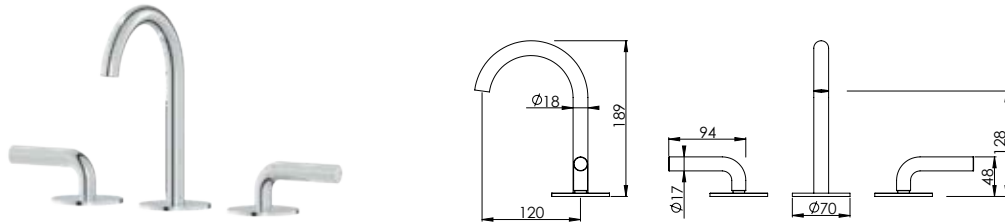

HORIZONTAL CONCEALED 3 HOLE MIXER U SPOUT

Misturadora Lavatório Bancada 3 Furos Bica U