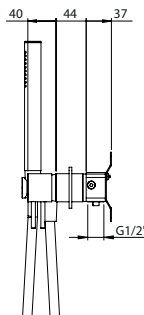

HORIZONTAL CONCEALED SINGLE LEVER SHOWER 2 OUTLETS W/ HAND SHOWER EC

Monocomando Duche Encastrar Horizontal 2 Saídas C/ Chuveiro De Mão EC