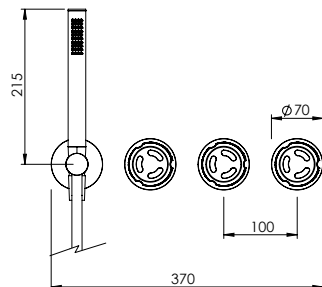

HORIZONTAL CONCEALED SINGLE LEVER SHOWER 2 OUTLETS W/ HAND SHOWER

Misturadora Duche Encastrar Horizontal 2 Saídas C/ Chuveiro de Mão