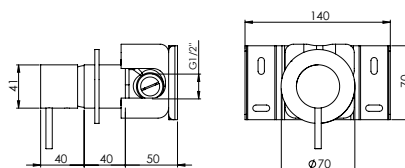

CONCEALED SINGLE LEVER 1 OUTLET

Monocomando Encastrar 1 Saída