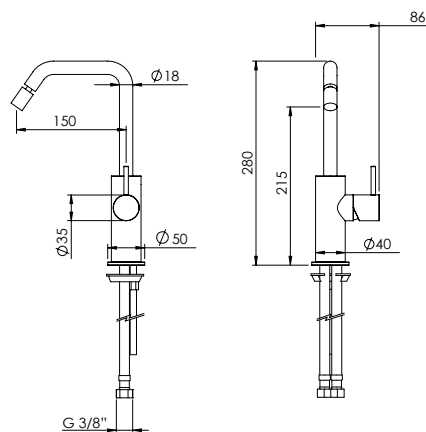

VERTICAL SINGLE LEVER BIDET SWIVEL TAP Y

Monocomando Bidé Vertical Giratório Y