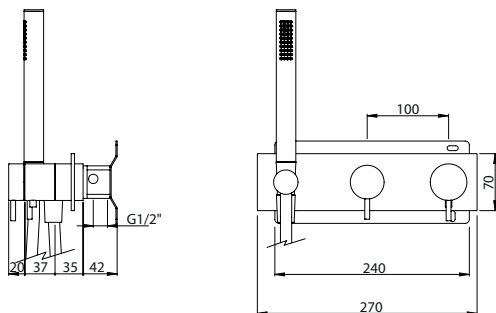

HORIZONTAL CONCEALED THERMOSTATIC MIXER 2 OUTLETS W/ HAND SHOWER EUR

Monocomando Encastrar Termostático Horizontal 2 Saídas C/ Chuveiro de Mão EUR