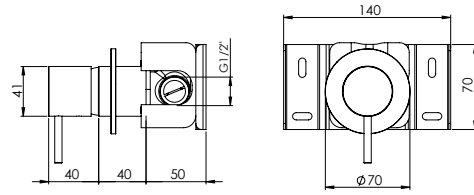

DIVERTER 3 OUTLETS

Inversor 3 Saídas