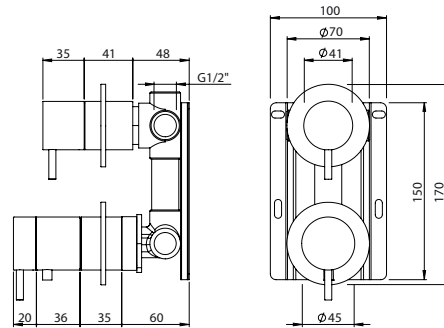

CONCEALED THERMOSTATIC MIXER 2 OUTLETS EC

Monocomando Termostático Encastrar 2 Saídas EC

PIT	PEX	FINISHES Acabamentos	
		G1	G8
INTERNAL PART Parte Interna	EXTERNAL PART Parte Externa		
316.0035.PIT 347,00 €	316.0035.PEX	230,00 €	460,00 €
316.0035.BOX 387,00 €