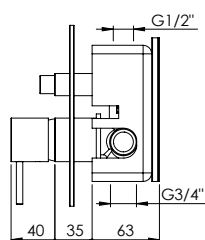

CONCEALED SINGLE LEVER 2 OUTLETS W/ BUTTON EUC

Monocomando Duche Encastrar 2 Saídas C/ Botão EUC