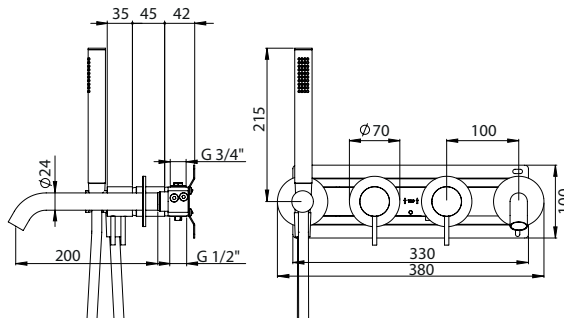

CONCEALED SINGLE LEVER 3 OUTLETS W/ HAND SHOWER AND CURVE BATH SPOUT EC

Monocomando Banheira Encastrar 3 Saídas C/ Chuveiro De Mão e Bica De Banheira EC