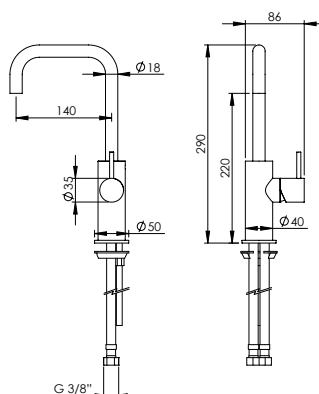

VERTICAL SINGLE LEVER BASIN SWIVEL TAP H

Monocomando Lavatório Vertical Giratório H