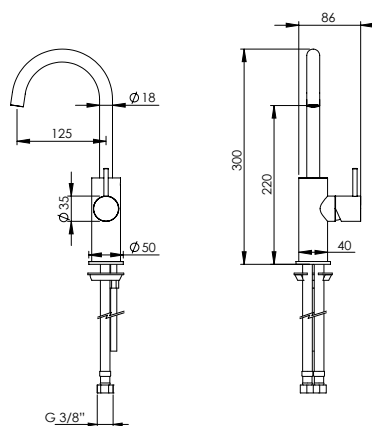

VERTICAL SINGLE LEVER BASIN SWIVEL TAP U

Monocomando Lavatório Vertical Giratório U