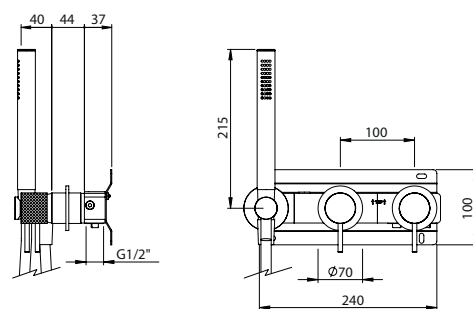

HORIZONTAL CONCEALED SINGLE LEVER SHOWER 2 OUTLETS W/ HAND SHOWER

Monocomando Duche Encastrar Horizontal 2 Saídas C/ Chuveiro de Mão

PIT INTERNAL PART Parte Interna	PEX EXTERNAL PART Parte Externa	FINISHES Acabamentos							
		G1	G2	G3	G4	G5	G6	G7	G8
X35.0023.PIT 210,00 €	X35.0023.PEX	318,82 €	354,24 €	375,08 €	398,53 €	455,46 €	478,23 €	557,94 €	637,64 €