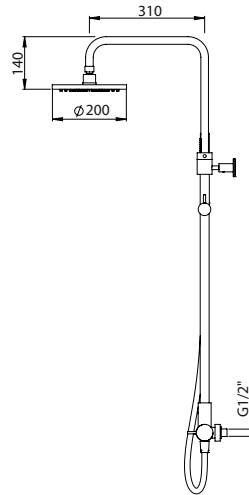

ADJUSTABLE THERMOSTATIC SHOWER COLUMN COAXIAL

Monocomando Duche Termostático Extensível Coaxial