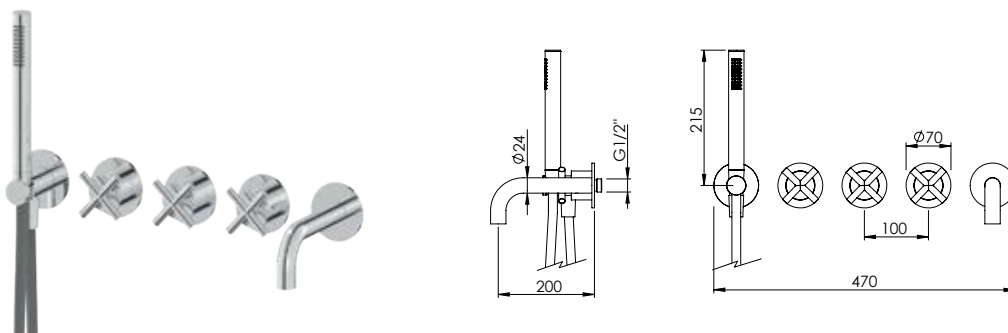

HORIZONTAL CONCEALED SINGLE LEVER 2 OUTLETS W/ HAND SHOWER AND BATH SPOUT

Misturadora Banheira Encastrar Horizontal 2 Saídas C/ Chuveiro de Mão e Bica de Banheira

PIT INTERNAL PART Parte Interna	PEX EXTERNAL PART Parte Externa	FINISHES Acabamentos							
		G1	G2	G3	G4	G5	G6	G7	G8
CRX.0008.PIT 400,00 €	CRX.0008.PEX	537,00 €	596,67 €	631,76 €	671,25 €	767,14 €	805,50 €	939,75 €	1074,00 €