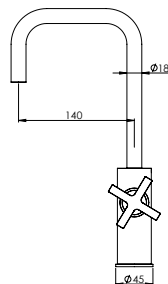

SINGLE LEVER BASIN TAP PROGRESSIVE

Monocomando Lavatório Progressivo