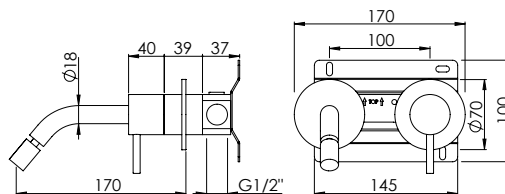

2 HOLE CONCEALED SINGLE LEVER BIDET TAP CURVE SPOUT EC

Monocomando Bidé Encastrar 2 Furos Bica Curva EC