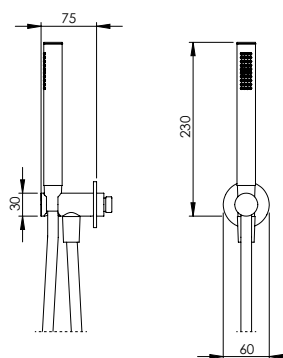

HAND SHOWER W/ HOLDER AND HAND SHOWER

Tomada de Água C/ Suporte e Chuveiro de Mão