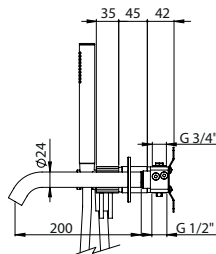

**HORIZONTAL CONCEALED SINGLE LEVER 2 OUTLETS W/ HAND SHOWER AND CURVE BATH SPOUT**

Monocomando Banheira Encastrar Horizontal 2 Saídas C/ Chuveiro de Mão e Bica de Banheira

PIT INTERNAL PART Parte Interna	PEX EXTERNAL PART Parte Externa	FINISHES Acabamentos							
		G1	G2	G3	G4	G5	G6	G7	G8
Y35.0027.PIT 481,00 €	Y35.0027.PEX	429,41 €	477,12 €	505,19 €	536,76 €	613,44 €	644,12 €	751,47 €	858,82 €