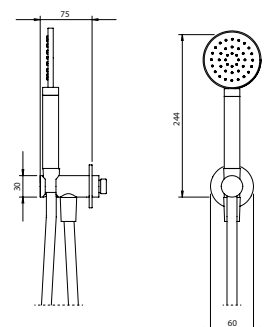

HAND SHOWER W/ HOLDER AND SUPREME HAND SHOWER

Tomada de Água C/ Suporte e Chuveiro de Mão Supreme