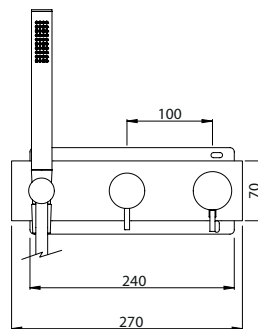

HORIZONTAL CONCEALED THERMOSTATIC MIXER 3 OUTLETS W/ HAND SHOWER EUR

Monocomando Encastrar Termostático Horizontal 3 Saídas C/ Chuveiro de Mão EUR