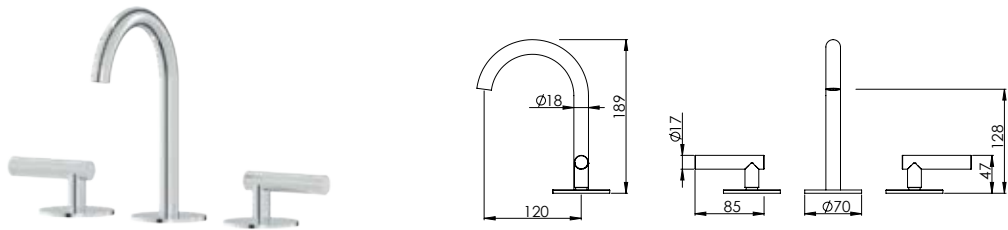

HORIZONTAL CONCEALED 3 HOLE MIXER U SPOUT

Misturadora Lavatório Bancada 3 Furos Bica U