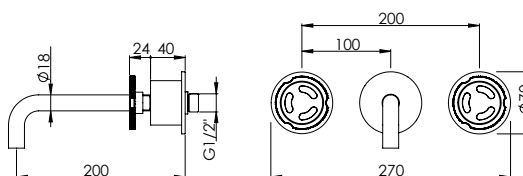

## HORIZONTAL CONCEALED 3 HOLE MIXER 90° SPOUT

Misturadora Lavatório Encastrar 3 Furos Bica 90°

PIT INTERNAL PART Parte Interna	PEX EXTERNAL PART Parte Externa	FINISHES Acabamentos							
		G1	G2	G3	G4	G5	G6	G7	G8
CRW.0003.PIT 170,00 €	CRW.0003.PEX	420,00 €	466,67 €	494,12 €	525,00 €	600,00 €	630,00 €	735,00 €	840,00 €