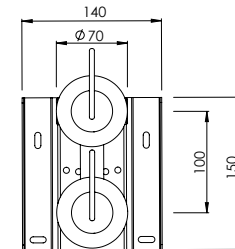

CONCEALED SINGLE LEVER 3 OUTLETS

Monocomando Duche Encastrar 3 Saídas