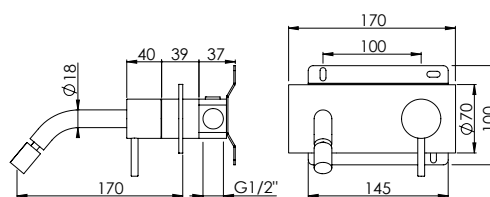

2 HOLE CONCEALED SINGLE LEVER BIDET TAP CURVE SPOUT EUR

Monocomando Bidé Encastrar 2 Furos Bica Curva EUR