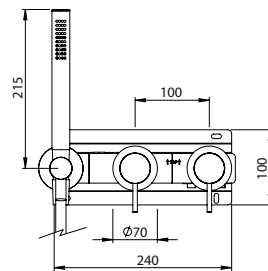

HORIZONTAL CONCEALED SINGLE LEVER SHOWER 3 OUTLETS W/ HAND SHOWER

Monocomando Duche Encastrar Horizontal 3 Saídas C/ Chuveiro de Mão