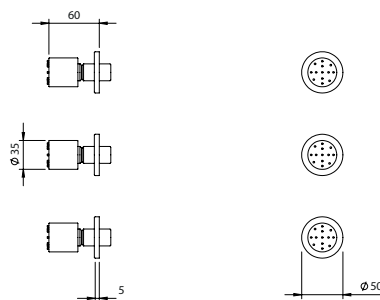

WALL JETS X3
Jets De Parede X3