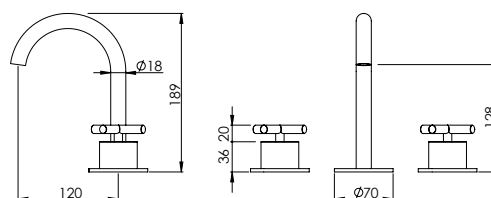

HORIZONTAL CONCEALED 3 HOLE MIXER U SPOUT

Misturadora Lavatório Bancada 3 Furos Bica U