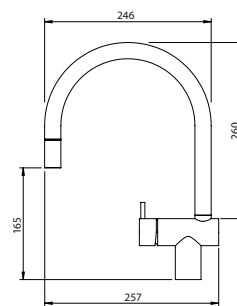

KITCHEN SINGLE LEVER U EXTENSIBLE

Monocomando Cozinha Bica U Extensível

PEX EXTERNAL PART Parte Externa	FINISHES Acabamentos							
	G1	G2	G3	G4	G5	G6	G7	G8
KTC.0002.U	400,00 €	444,44 €	470,59 €	500,00 €	571,43 €	600,00 €	700,00 €	800,00 €