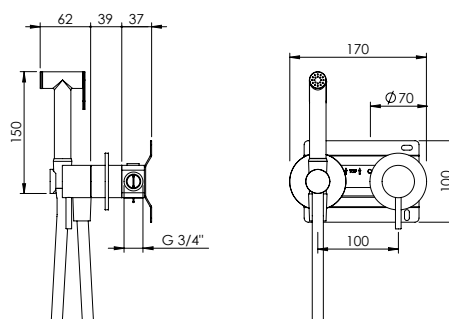

CONCEALED SINGLE LEVER BIDET/WC

Monocomando Encastrar Bidé/WC