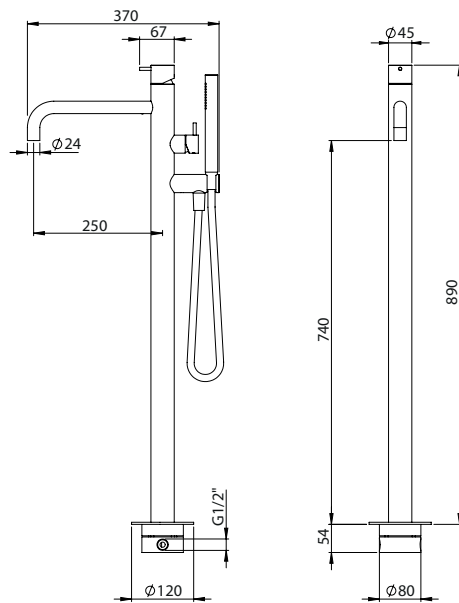

FREESTANDING SINGLE LEVER BATH LINE CURVE SPOUT

Monocomando Banheira Chão Line Bica Curva