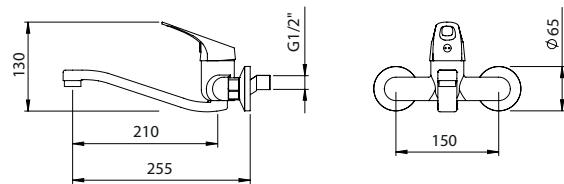

CONCEALED KITCHEN SINGLE LEVER ECO

Monocomando Cozinha Parede Eco