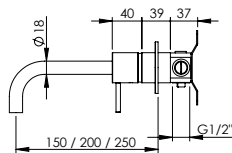

HORIZONTAL CONCEALED 2 HOLE SINGLE LEVER CURVE SPOUT 90° EC

Monocomando Lavatório Encastrar Horizontal Bica Curva 90° 2 Furos EC

PIT INTERNAL PART Parte Interna	PEX EXTERNAL PART Parte Externa	FINISHES Acabamentos							
		G1	G2	G3	G4	G5	G6	G7	G8
C35.0034.PIT 143,00 €	C35.0034.150.PEX	152,00 €	168,89 €	178,82 €	190,00 €	217,14 €	228,00 €	266,00 €	304,00 €
	C35.0034.200.PEX	152,00 €	168,89 €	178,82 €	190,00 €	217,14 €	228,00 €	266,00 €	304,00 €
	C35.0034.250.PEX	152,00 €	168,89 €	178,82 €	190,00 €	217,14 €	228,00 €	266,00 €	304,00 €