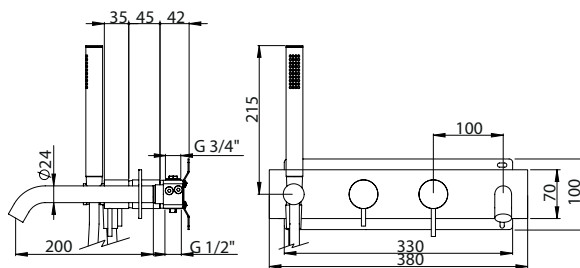

CONCEALED SINGLE LEVER 2 OUTLETS W/ HAND SHOWER AND CURVE BATH SPOUT EUR

Monocomando Banheira Encastrar 2 Saídas C/ Chuveiro De Mão e Bica De Banheira EUR