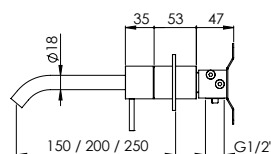

**HORIZONTAL CONCEALED 3 HOLE MIXER CURVE SPOUT 45° EC**

Misturadora Lavatório Encastrar Horizontal Bica Curva 45° 3 Furos EC

PIT INTERNAL PART Parte Interna	PEX EXTERNAL PART Parte Externa	FINISHES Acabamentos							
		G1	G2	G3	G4	G5	G6	G7	G8
C35.0010.PIT 170,00 €	C35.0010.150.PEX	176,00 €	195,56 €	207,06 €	220,00 €	251,43 €	264,00 €	308,00 €	352,00 €
	C35.0010.200.PEX	176,00 €	195,56 €	207,06 €	220,00 €	251,43 €	264,00 €	308,00 €	352,00 €
	C35.0010.250.PEX	176,00 €	195,56 €	207,06 €	220,00 €	251,43 €	264,00 €	308,00 €	352,00 €