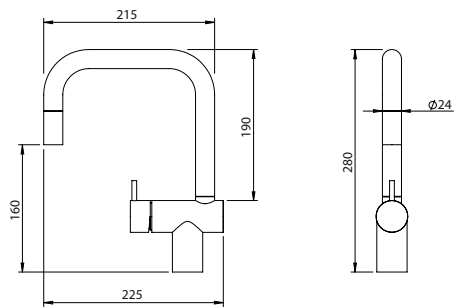

KITCHEN SINGLE LEVER H EXTENSIBLE

Monocomando Cozinha Bica H Extensível