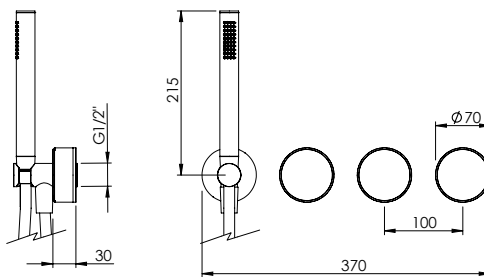

HORIZONTAL CONCEALED SINGLE LEVER SHOWER 2 OUTLETS W/ HAND SHOWER

Misturadora Duche Encastrar Horizontal 2 Saídas C/ Chuveiro de Mão