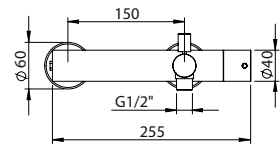

SINGLE LEVER BATH TAP

Monocomando Banheira