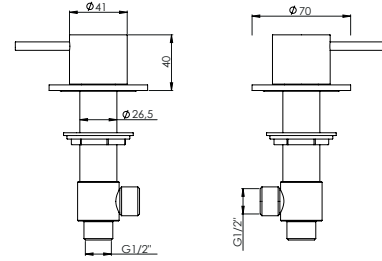

DECK-MOUNTED TAP H/C (PAIR)
Comando Bancada Torneira Q/F (Par)