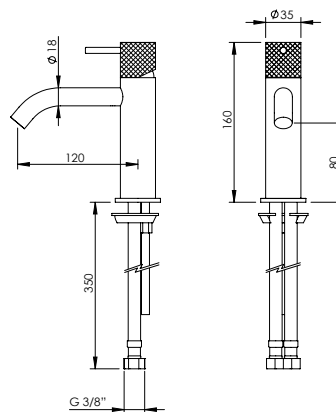

CURVE SPOUT SINGLE LEVER BASIN TAP

Monocomando Lavatório Bica Curva