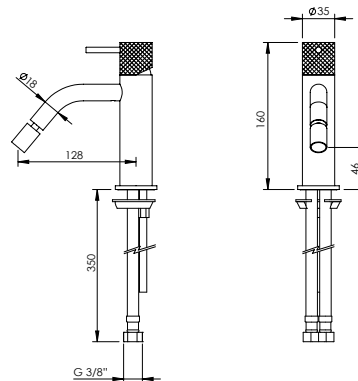

**CURVE SPOUT SINGLE LEVER BIDET TAP**

Monocomando Bidé Bica Curva

PEX EXTERNAL PART Parte Externa	FINISHES Acabamentos							
	G1	G2	G3	G4	G5	G6	G7	G8
X35.0011	185,00 €	205,56 €	217,65 €	231,25 €	264,29 €	277,50 €	323,75 €	370,00 €