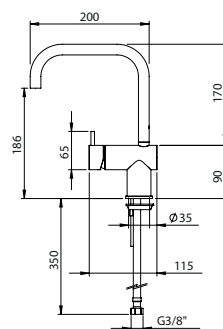

KITCHEN SINGLE LEVER H

Monocomando Cozinha Bica H