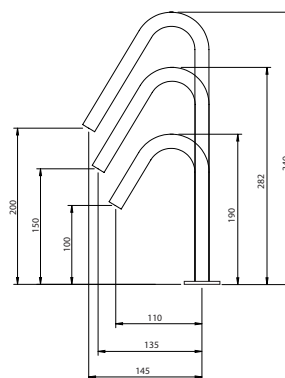

DECK-MOUNTED V SPOUT

Bica Lavatório Bancada V

PEX EXTERNAL PART Parte Externa	FINISHES Acabamentos							
	G1	G2	G3	G4	G5	G6	G7	G8
BIC.0001.V	90,00 €	100,00 €	105,88 €	112,50 €	128,57 €	135,00 €	157,50 €	180,00 €
BIC.0002.V	95,00 €	105,56 €	111,76 €	118,75 €	135,71 €	142,50 €	166,25 €	190,00 €
BIC.0003.V	100,00 €	111,11 €	117,65 €	125,00 €	142,86 €	150,00 €	175,00 €	200,00 €