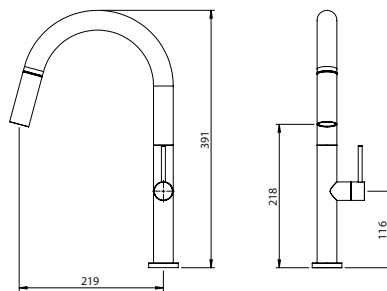

KITCHEN SINGLE LEVER EXTENSIBLE

Monocomando Cozinha Extensível