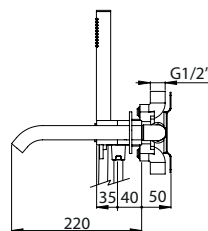

BATH THERMOSTATIC MIXER 2 OUTLETS W/ HAND SHOWER AND BATH SPOUT W/ STOP VALVE EUR

Monocomando Banheira Termostático 2 Saídas C/ Chuveiro de Mão e Bica C/ Válvula de Corte EUR