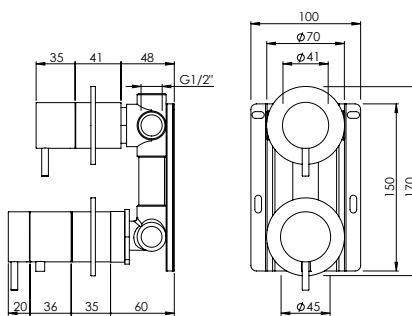

THERMOSTATIC MIXER 3 OUTLETS EC

Monocomando Termostático 3 Saídas EC