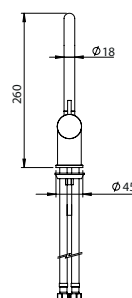

KITCHEN SINGLE LEVER H

Monocomando Cozinha Bica H