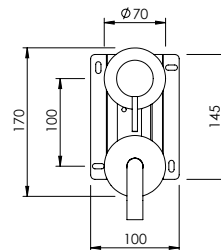

VERTICAL CONCEALED 2 HOLE SINGLE LEVER CURVE SPOUT 90° EC

Monocomando Lavatório Encastrar Vertical Bica Curva 90° 2 Furos EC