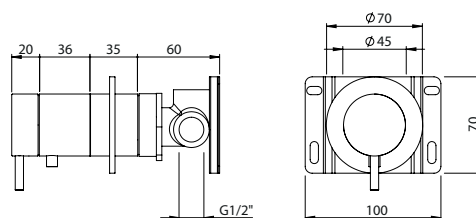

THERMOSTATIC MIXER 1 OUTLET

Monocomando Termostático 1 Saída