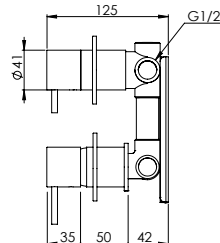

CONCEALED SINGLE LEVER 2 OUTLETS EC

Monocomando Duche Encastrar 2 Saídas EC