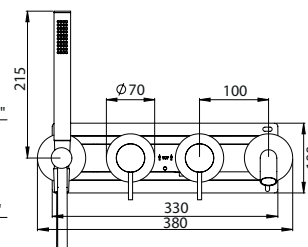

CONCEALED SINGLE LEVER 2 OUTLETS W/ HAND SHOWER AND CURVE BATH SPOUT EC

Monocomando Banheira Encastrar 2 Saídas C/ Chuveiro De Mão e Bica De Banheira EC