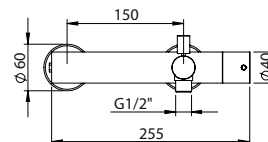

SINGLE LEVER BATH TAP

Monocomando Banheira

PEX EXTERNAL PART Parte Externa	FINISHES Acabamentos							
	G1	G2	G3	G4	G5	G6	G7	G8
C35.0025	335,00 €	372,22 €	394,12 €	418,75 €	478,57 €	502,50 €	586,25 €	670,00 €