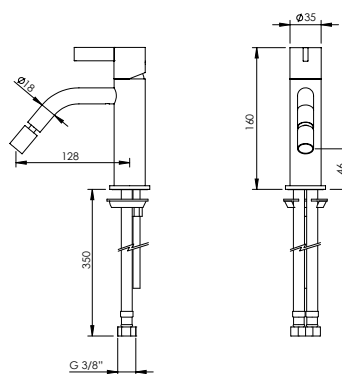

**CURVE SPOUT SINGLE LEVER BIDET TAP**

Monocomando Bidé Bica Curva

PEX EXTERNAL PART Parte Externa	FINISHES Acabamentos							
	G1	G2	G3	G4	G5	G6	G7	G8
Z35.0011	157,00 €	174,44 €	184,71 €	196,25 €	224,29 €	235,50 €	274,75 €	314,00 €