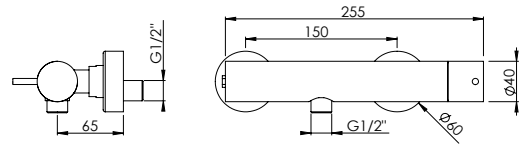

SINGLE LEVER SHOWER TAP

Monocomando Duche