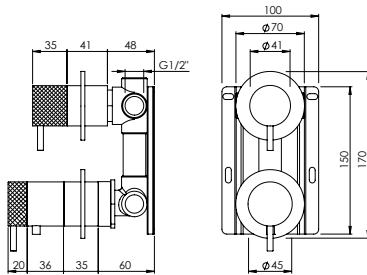

THERMOSTATIC MIXER 2 OUTLETS

Monocomando Termostático 2 Saídas