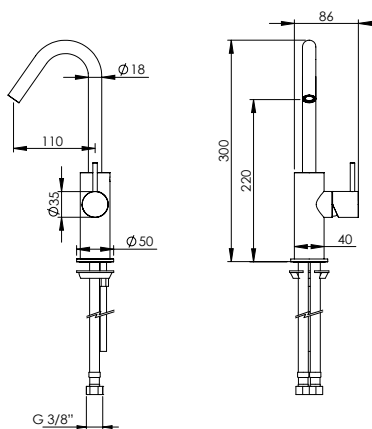

VERTICAL SINGLE LEVER BASIN SWIVEL TAP V

Monocomando Lavatório Vertical Giratório V

PEX EXTERNAL PART Parte Externa	FINISHES Acabamentos							
	G1	G2	G3	G4	G5	G6	G7	G8
C35.0005.V	176,00 €	195,56 €	207,06 €	220,00 €	251,43 €	264,00 €	308,00 €	352,00 €