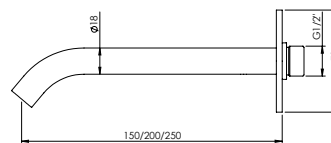

BASIN WALL-MOUNTED CURVE SPOUT 45°

Bica Curva 45° Lavatório Encastrar