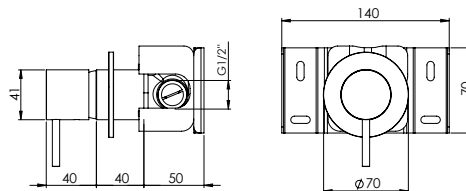

DIVERTER 2 OUTLETS

Inversor 2 Saídas