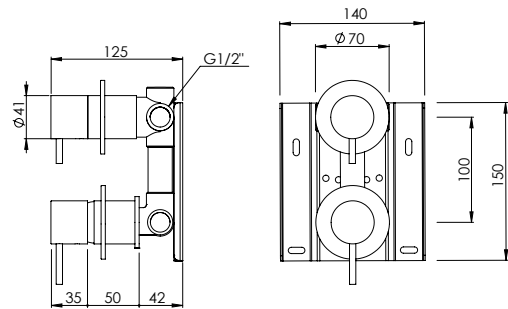

CONCEALED SINGLE LEVER 3 OUTLETS EC

Monocomando Duche Encastrar 3 Saídas EC

PIT INTERNAL PART Parte Interna	PEX EXTERNAL PART Parte Externa	FINISHES Acabamentos	
		G1	G8
316.0024.PIT 187,00 €	316.0024.PEX	195,00 €	390,00 €
316.0024.BOX 221,00 €