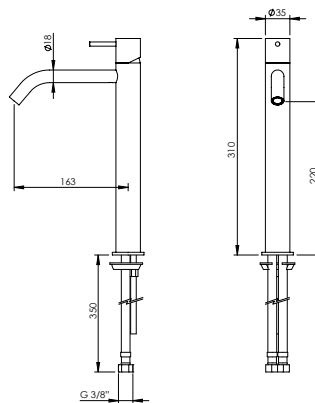

CURVE SPOUT SINGLE LEVER BASIN HIGH TAP

Monocomando Lavatório Alto Bica Curva