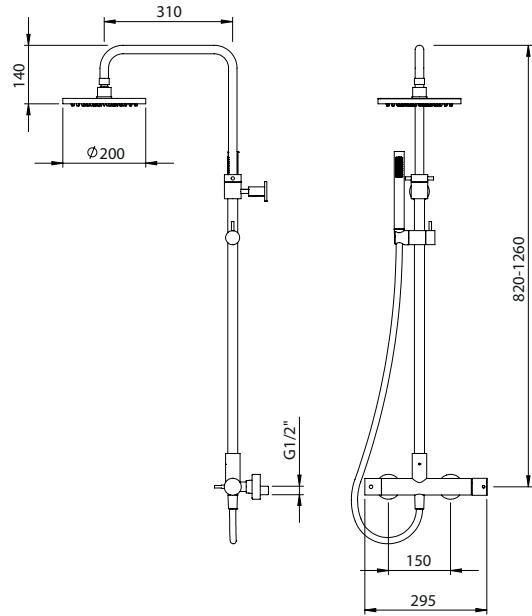

ADJUSTABLE THERMOSTATIC SHOWER COLUMN BIMANDO

Coluna Duche Termostático Extensível Bimando