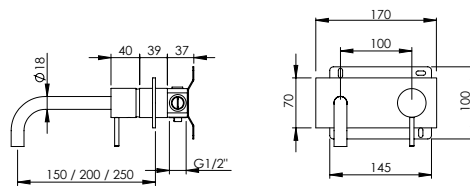

HORIZONTAL CONCEALED 2 HOLE SINGLE LEVER CURVE SPOUT 90° EUR

Monocomando Lavatório Encastrar Horizontal Bica Curva 90° 2 Furos EUR