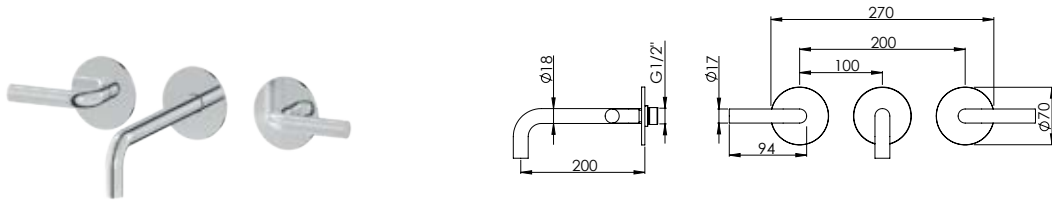

HORIZONTAL CONCEALED 3 HOLE MIXER 90° SPOUT

Misturadora Lavatório Encastrar 3 Furos Bica 90°