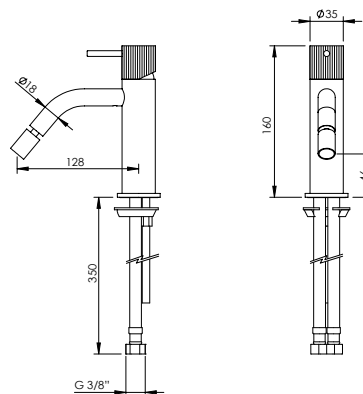

**CURVE SPOUT SINGLE LEVER BIDET TAP**

Monocomando Bidé Bica Curva

PEX EXTERNAL PART Parte Externa	FINISHES Acabamentos							
	G1	G2	G3	G4	G5	G6	G7	G8
Y35.0011	185,00 €	205,56 €	217,65 €	231,25 €	264,29 €	277,50 €	323,75 €	370,00 €