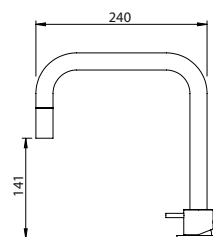

### KITCHEN SINGLE LEVER 2 HOLES H SWIVEL SPOUT

Monocomando Cozinha 2 Furos Bica H Extensível

PEX EXTERNAL PART Parte Externa	FINISHES Acabamentos							
	G1	G2	G3	G4	G5	G6	G7	G8
KTC.0005.H	457,00 €	507,78 €	537,65 €	571,25 €	652,86 €	685,50 €	799,75 €	914,00 €