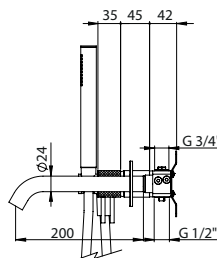

HORIZONTAL CONCEALED SINGLE LEVER SHOWER 3 OUTLETS W/ HAND SHOWER

Monocomando Duche Encastrar Horizontal 3 Saídas C/ Chuveiro de Mão

PIT INTERNAL PART Parte Interna	PEX EXTERNAL PART Parte Externa	FINISHES Acabamentos							
		G1	G2	G3	G4	G5	G6	G7	G8
X35.0028.PIT 481,00 €	X35.0028.PEX	429,41 €	477,12 €	505,19 €	536,76 €	613,44 €	644,12 €	751,47 €	858,82 €