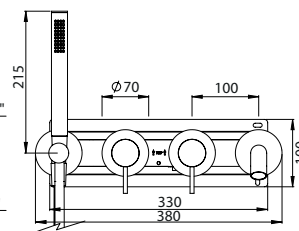

### HORIZONTAL CONCEALED SINGLE LEVER 2 OUTLETS W/ HAND SHOWER AND CURVE BATH SPOUT

Monocomando Banheira Encastrar Horizontal 2 Saídas C/ Chuveiro de Mão E Bica de Banheira

PIT INTERNAL PART Parte Interna	PEX EXTERNAL PART Parte Externa	FINISHES Acabamentos							
		G1	G2	G3	G4	G5	G6	G7	G8
X35.0027.PIT 481,00 €	X35.0027.PEX	429,41 €	477,12 €	505,19 €	536,76 €	613,44 €	644,12 €	751,47 €	858,82 €