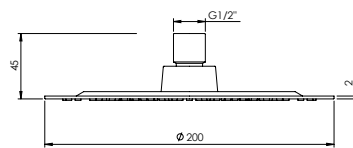

# SHOWER HEAD SLIM

Prato Duche Slim

PEX	
EXTERNAL PART	FINISHES
Parte Externa	Acabamentos
	G1
BLK.0032.200	78,00 €
BLK.0032.250	112,00 €
BLK.0032.300	163,00 €