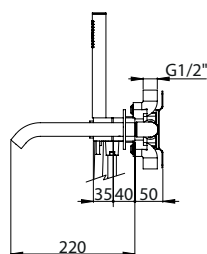

BATH THERMOSTATIC MIXER 3 OUTLETS W/ HAND SHOWER AND BATH SPOUT W/ STOP VALVE EUR

Monocomando Banheira Termostático 3 Saídas C/ Chuveiro de Mão e Bica C/ Passador EUR