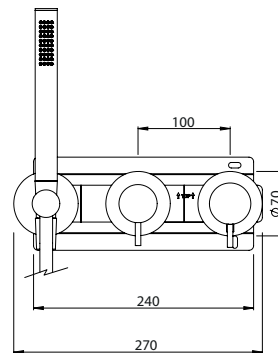

HORIZONTAL CONCEALED THERMOSTATIC MIXER 3 OUTLETS W/ HAND SHOWER EC

Monocomando Encastrar Termostático Horizontal 3 Saídas C/ Chuveiro de Mão EC