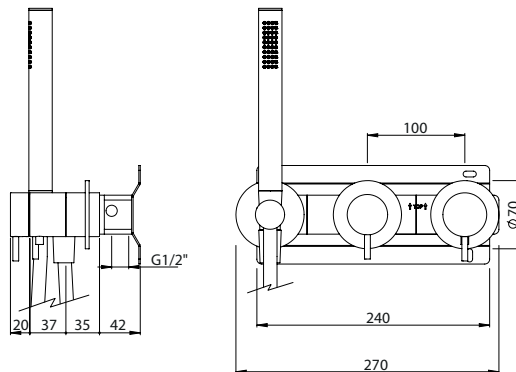

### HORIZONTAL CONCEALED THERMOSTATIC MIXER 2 OUTLETS W/ HAND SHOWER EC

Monocomando Encastrar Termostático Horizontal 2 Saídas C/ Chuveiro de Mão EC

PIT INTERNAL PART Parte Interna	PEX EXTERNAL PART Parte Externa	FINISHES Acabamentos	
		G1	G8
316.0036.PIT 390,00 €	316.0036.PEX 657,00 €	657,00 €	1314,00 €