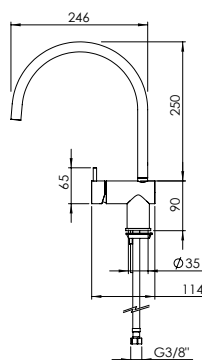

KITCHEN SINGLE LEVER U

Monocomando Cozinha Bica U