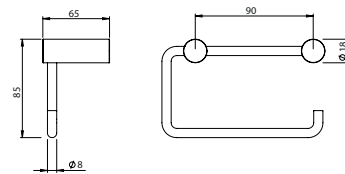

ROLL HOLDER

Porta Rolos

PEX EXTERNAL PART Parte Externa	FINISHES Acabamentos							
	G1	G2	G3	G4	G5	G6	G7	G8
A35.0003	59,00 €	65,56 €	69,41 €	73,75 €	84,29 €	88,50 €	103,25 €	118,00 €