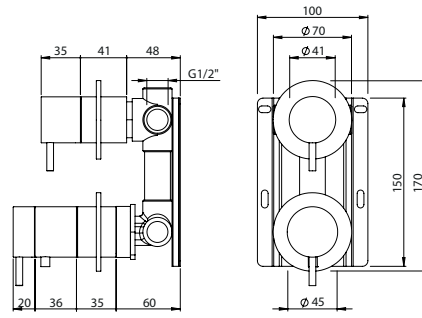

VERTICAL CONCEALED THERMOSTATIC MIXER 3 OUTLETS EC

Monocomando Encastrar Termostático Vertical 3 Saídas EC