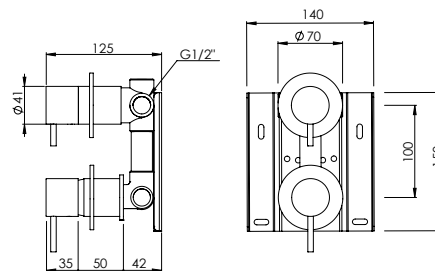

CONCEALED SINGLE LEVER 3 OUTLETS EC

Monocomando Duche Encastrar 3 Saídas EC