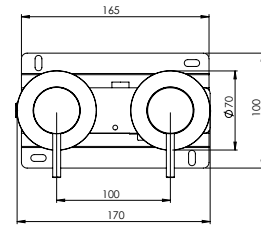

HORIZONTAL CONCEALED SINGLE LEVER SHOWER 2 OUTLETS EC

Monocomando Duche Encastrar Horizontal 2 Saídas EC