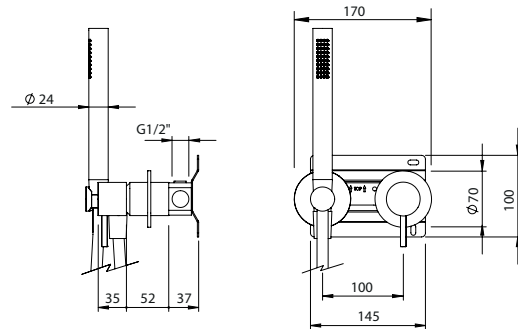

CONCEALED SINGLE LEVER SHOWER W/ HAND SHOWER EC

Monocomando Duche Encastrar C/ Chuveiro De Mão EC

PIT	PEX	FINISHES Acabamentos	
		G1	G8
INTERNAL PART Parte Interna	EXTERNAL PART Parte Externa		
316.0025.PIT 143,00 €	316.0025.PEX	464,00 €	928,00 €