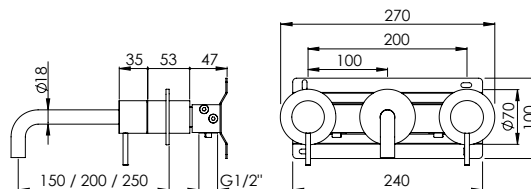

HORIZONTAL CONCEALED 3 HOLE MIXER CURVE SPOUT 90° EC

Misturadora Lavatório Encastrar Horizontal Bica Curva 90° 3 Furos EC