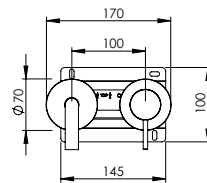

HORIZONTAL CONCEALED 2 HOLE SINGLE LEVER CURVE SPOUT 90° EC

Monocomando Lavatório Encastrar Horizontal Bica Curva 90° 2 Furos EC

PIT INTERNAL PART Parte Interna	PEX EXTERNAL PART Parte Externa	FINISHES Acabamentos							
		G1	G2	G3	G4	G5	G6	G7	G8
C35.0034.PIT 143,00 €	C35.0034.150.PEX	152,00 €	168,89 €	178,82 €	190,00 €	217,14 €	228,00 €	266,00 €	304,00 €
	C35.0034.200.PEX	152,00 €	168,89 €	178,82 €	190,00 €	217,14 €	228,00 €	266,00 €	304,00 €
	C35.0034.250.PEX	152,00 €	168,89 €	178,82 €	190,00 €	217,14 €	228,00 €	266,00 €	304,00 €