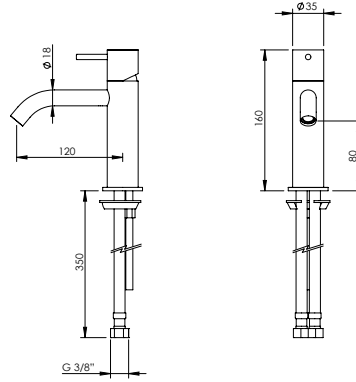

CURVE SPOUT SINGLE LEVER BASIN TAP

Monocomando Lavatório Bica Curva