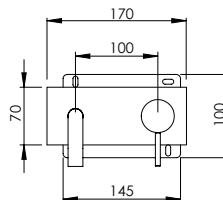

HORIZONTAL CONCEALED 2 HOLE SINGLE LEVER CURVE SPOUT 90° EUR

Monocomando Lavatório Encastrar Horizontal Bica Curva 90° 2 Furos EUR