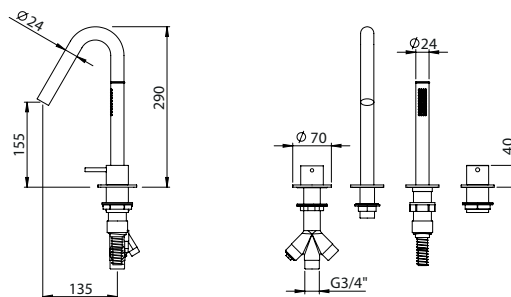

4 HOLE DECK-MOUNTED SINGLE LEVER BATH 2 OUTLETS W/ HAND SHOWER AND V DECK SPOUT

Monocomando Banheira 2 Saídas Bancada 4 Furos C/ Chuveiro de Mão e Bica Bancada V

PEX EXTERNAL PART Parte Externa	FINISHES Acabamentos							
	G1	G2	G3	G4	G5	G6	G7	G8
C35.0032	814,00 €	904,44 €	957,65 €	1017,50 €	1162,86 €	1221,00 €	1424,50 €	1628,00 €