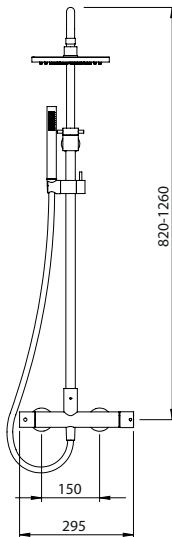

ADJUSTABLE THERMOSTATIC SHOWER COLUMN BIMANDO

Monocomando Duche Termostático Extensível Bimando