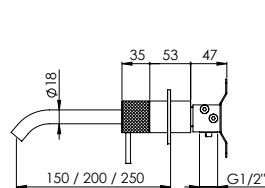

### HORIZONTAL CONCEALED 3 HOLE SINGLE LEVER MIXER CURVE SPOUT 45°

Misturadora Lavatório Encastrar Horizontal Bica Curva 45° 3 Furos

PIT INTERNAL PART Parte Interna	PEX EXTERNAL PART Parte Externa	FINISHES Acabamentos							
		G1	G2	G3	G4	G5	G6	G7	G8
X35.0010.PIT 170,00 €	X35.0010.150.PEX	196,00 €	217,78 €	230,59 €	245,00 €	280,00 €	294,00 €	343,00 €	392,00 €
	X35.0010.200.PEX	196,00 €	217,78 €	230,59 €	245,00 €	280,00 €	294,00 €	343,00 €	392,00 €
	X35.0010.250.PEX	196,00 €	217,78 €	230,59 €	245,00 €	280,00 €	294,00 €	343,00 €	392,00 €