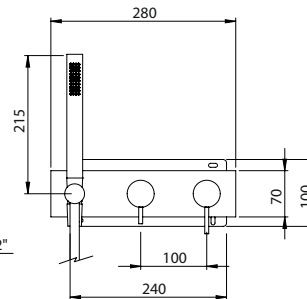

HORIZONTAL CONCEALED SINGLE LEVER SHOWER 3 OUTLETS W/ HAND SHOWER EUR

Monocomando Duche Encastrar Horizontal 3 Saídas C/ Chuveiro De Mão EUR