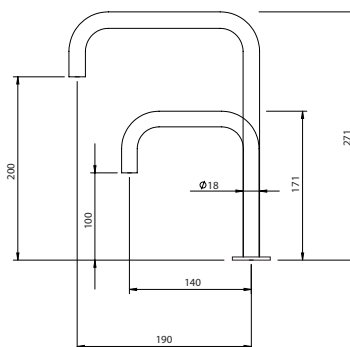

### DECK-MOUNTED H SPOUT

Bica Lavatório Bancada H

PEX EXTERNAL PART Parte Externa	FINISHES Acabamentos	
	G1	G8
316.0013.H	191,00 €	382,00 €
316.0014.H	239,00 €	478,00 €