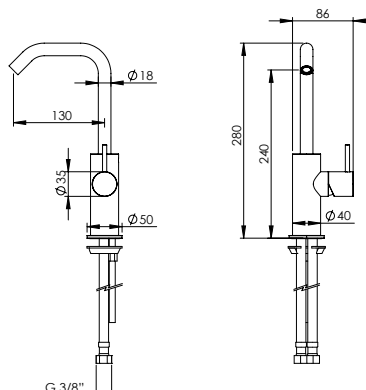

VERTICAL SINGLE LEVER BASIN SWIVEL TAP Y

Monocomando Lavatório Vertical Giratório Y