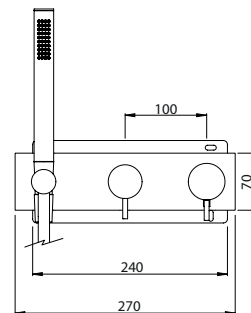

THERMOSTATIC MIXER 2 OUTLETS W/ HAND SHOWER EUR

Monocomando Termostático 2 Saídas C/ Chuveiro de Mão EUR