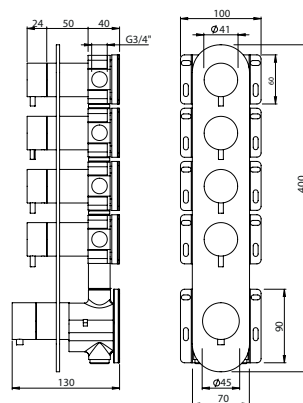

CONCEALED THERMOSTATIC MIXER SINGLE MIRROR 4 OUTLETS W/ STOP VALVE EUO

Monocomando Termostático Encastrar 4 Saídas C/ Passador EUO

PIT INTERNAL PART Parte Interna	PEX EXTERNAL PART Parte Externa	FINISHES Acabamentos							
		G1	G2	G3	G4	G5	G6	G7	G8
TMH.0014.PIT 1017,00 €	TMH.0014.PEX	493,00 €	547,78 €	580,00 €	616,25 €	704,29 €	739,50 €	862,75 €	986,00 €