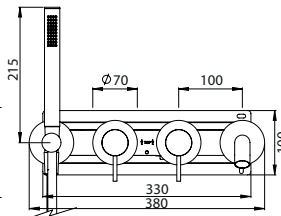

HORIZONTAL CONCEALED SINGLE LEVER SHOWER 3 OUTLETS W/ HAND SHOWER

Monocomando Duche Encastrar Horizontal 3 Saídas C/ Chuveiro de Mão

PIT INTERNAL PART Parte Interna	PEX EXTERNAL PART Parte Externa	FINISHES Acabamentos							
		G1	G2	G3	G4	G5	G6	G7	G8
Y35.0028.PIT 481,00 €	Y35.0028.PEX	429,41 €	477,12 €	505,19 €	536,76 €	613,44 €	644,12 €	751,47 €	858,82 €