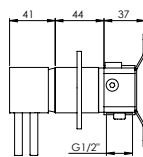

HORIZONTAL CONCEALED SINGLE LEVER SHOWER 3 OUTLETS EUR

Monocomando Duche Encastrar Horizontal 3 Saídas EUR