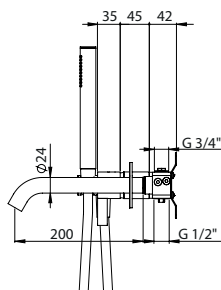

### HORIZONTAL CONCEALED SINGLE LEVER 2 OUTLETS W/ HAND SHOWER AND CURVE BATH SPOUT

Monocomando Banheira Encastrar Horizontal 2 Saídas C/ Chuveiro de Mão E Bica de Banheira

PIT INTERNAL PART Parte Interna	PEX EXTERNAL PART Parte Externa	FINISHES Acabamentos							
		G1	G2	G3	G4	G5	G6	G7	G8
Z35.0027.PIT 481,00 €	Z35.0027.PEX	365,00 €	405,56 €	429,41 €	456,25 €	521,43 €	547,50 €	638,75 €	730,00 €