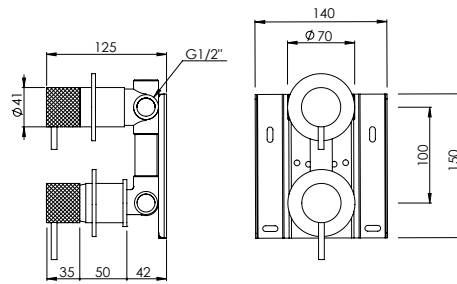

CONCEALED SINGLE LEVER 3 OUTLETS

Monocomando Duche Encastrar 3 Saídas