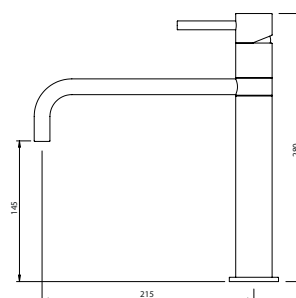

KITCHEN SINGLE LEVER SWIVEL TAP

Monocomando Cozinha Bica Giratória