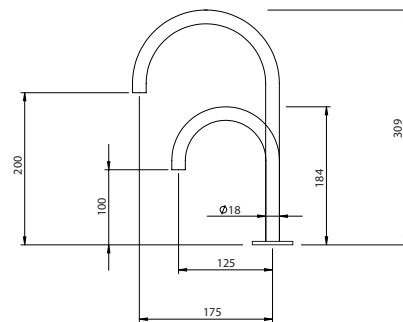

DECK-MOUNTED U SPOUT
Bica Lavatório Bancada U