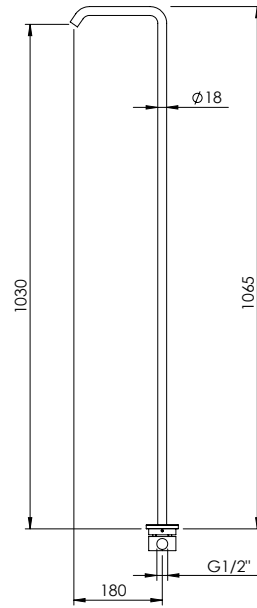

FREESTANDING BASIN Y

Bica Lavatório Chão Y