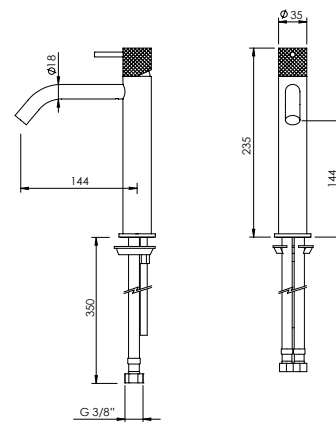

CURVE SPOUT SINGLE LEVER BASIN MEDIUM TAP

Monocomando Lavatório Médio Bica Curva

PEX EXTERNAL PART Parte Externa	FINISHES Acabamentos							
	G1	G2	G3	G4	G5	G6	G7	G8
X35.0003	207,06 €	230,07 €	243,60 €	258,82 €	295,80 €	310,59 €	362,35 €	414,12 €