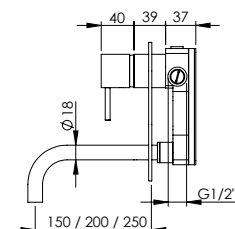

VERTICAL CONCEALED 2 HOLE SINGLE LEVER CURVE SPOUT 90° EUR

Monocomando Lavatório Encastrar Vertical Bica Curva 90° 2 Furos EUR