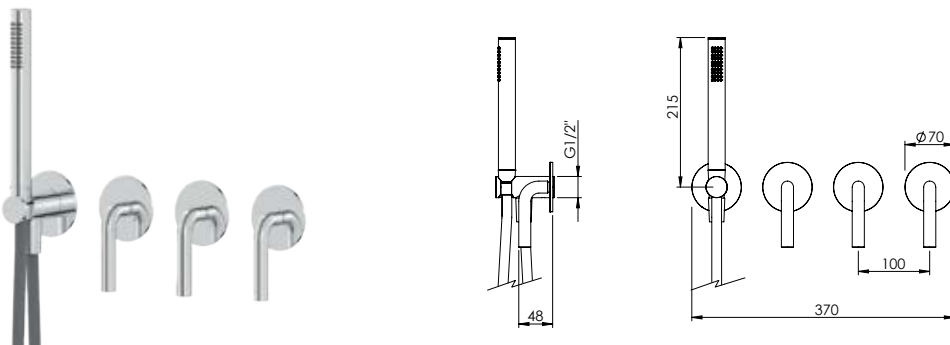

### HORIZONTAL CONCEALED SINGLE LEVER SHOWER 2 OUTLETS W/ HAND SHOWER

Misturadora Duche Encastrar Horizontal 2 Saídas C/ Chuveiro de Mão

PIT INTERNAL PART Parte Interna	PEX EXTERNAL PART Parte Externa	FINISHES Acabamentos							
		G1	G2	G3	G4	G5	G6	G7	G8
MRR.0003.PIT 287,00 €	MRR.0003.PEX	315,00 €	350,00 €	370,59 €	393,75 €	450,00 €	472,50 €	551,25 €	630,00 €