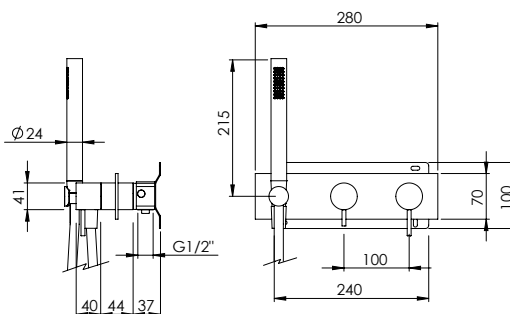

HORIZONTAL CONCEALED SINGLE LEVER SHOWER 3 OUTLETS W/ HAND SHOWER EUR

Monocomando Duche Encastrar Horizontal 3 Saídas C/ Chuveiro de Mão EUR