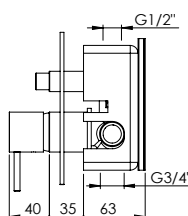

CONCEALED SINGLE LEVER 2 OUTLETS W/ BUTTON EUR

Monocomando Duche Encastrar 2 Saídas C/ Botão EUR