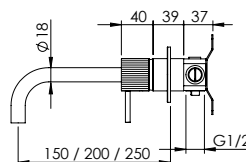

HORIZONTAL CONCEALED 2 HOLE SINGLE LEVER CURVE SPOUT 90°

Monocomando Lavatório Encastrar Horizontal Bica Curva 90° 2 Furos