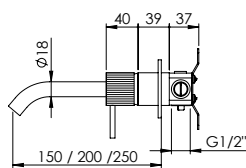

HORIZONTAL CONCEALED 2 HOLE SINGLE LEVER CURVE SPOUT 45°

Monocomando Lavatório Encastrar Horizontal Bica Curva 45° 2 Furos