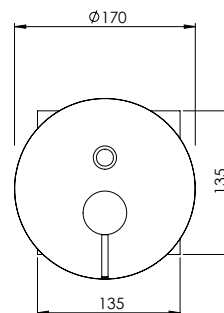

CONCEALED SINGLE LEVER 2 OUTLETS W/ BUTTON EUC

Monocomando Duche Encastrar 2 Saídas C/ Botão EUC