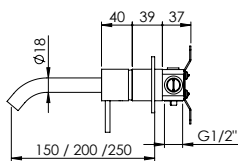

### HORIZONTAL CONCEALED 2 HOLE SINGLE LEVER CURVE SPOUT 45° EC

Monocomando Lavatório Encastrar Horizontal Bica Curva 45° 2 Furos EC

PIT INTERNAL PART Parte Interna	PEX EXTERNAL PART Parte Externa	FINISHES Acabamentos							
		G1	G2	G3	G4	G5	G6	G7	G8
C35.0009.PIT 143,00 €	C35.0009.150.PEX	152,00 €	168,89 €	178,82 €	190,00 €	217,14 €	228,00 €	266,00 €	304,00 €
	C35.0009.200.PEX	152,00 €	168,89 €	178,82 €	190,00 €	217,14 €	228,00 €	266,00 €	304,00 €
	C35.0009.250.PEX	152,00 €	168,89 €	178,82 €	190,00 €	217,14 €	228,00 €	266,00 €	304,00 €