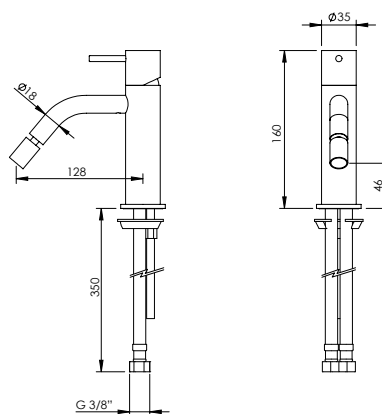

CURVE SPOUT SINGLE LEVER BIDET TAP

Monocomando Bidé Bica Curva