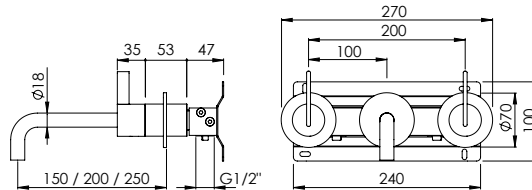

HORIZONTAL CONCEALED 3 HOLE SINGLE LEVER MIXER CURVE SPOUT 90° SPOUT

Misturadora Lavatório Encastrar Horizontal Bica Curva 90° 3 Furos