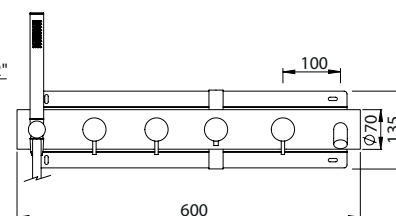

BATH THERMOSTATIC MIXER 3 OUTLETS W/ HAND SHOWER AND BATH SPOUT W/ STOP VALVE EUR

Monocomando Banheira Termostático 3 Saídas C/ Chuveiro de Mão e Bica C/ Passador EUR