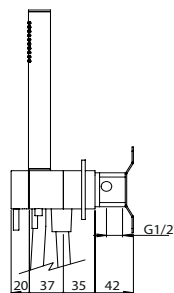

THERMOSTATIC MIXER 2 OUTLETS W/ HAND SHOWER EC

Monocomando Termostático 2 Saídas C/ Chuveiro de Mão EC