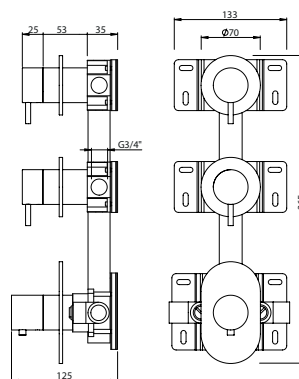

THERMOSTATIC LATERAL MIXER 2 OUTLETS W/ STOP VALVE EC

Monocomando Termostático Lateral 2 Saídas C/ Passador EC