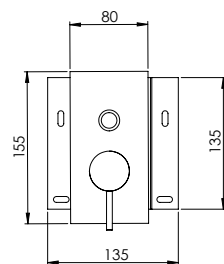

CONCEALED SINGLE LEVER 2 OUTLETS W/ BUTTON EUR

Monocomando Duche Encastrar 2 Saídas C/ Botão EUR