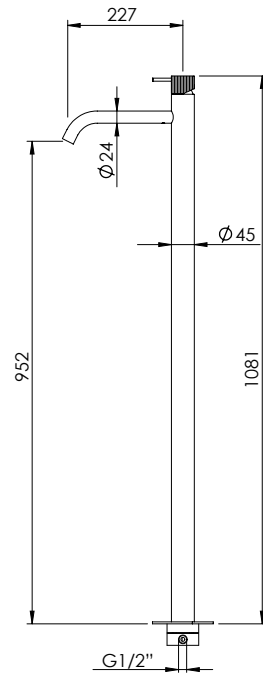

FREESTANDING SINGLE LEVER BASIN CURVE SPOUT

Monocomando Lavatório Chão Bica Curva

PIT INTERNAL PART Parte Interna	PEX EXTERNAL PART Parte Externa	FINISHES Acabamentos							
		G1	G2	G3	G4	G5	G6	G7	G8
Y35.0008.PIT 100,00 €	Y35.0008.PEX	600,00 €	666,67 €	705,88 €	750,00 €	857,14 €	900,00 €	1050,00 €	1200,00 €