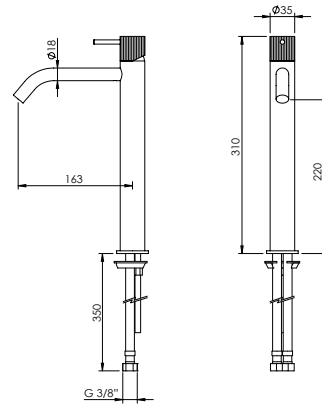

CURVE SPOUT SINGLE LEVER BASIN HIGH TAP

Monocomando Lavatório Alto Bica Curva