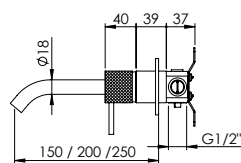

HORIZONTAL CONCEALED 2 HOLE SINGLE LEVER CURVE SPOUT 45°

Monocomando Lavatório Encastrar Horizontal Bica Curva 45° 2 Furos