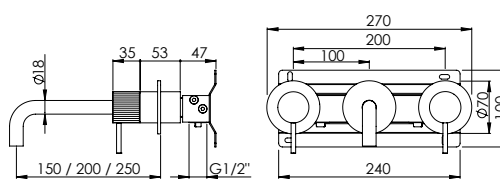

HORIZONTAL CONCEALED 3 HOLE SINGLE LEVER MIXER CURVE SPOUT 90°

Misturadora Lavatório Encastrar Horizontal Bica Curva 90° 3 Furos