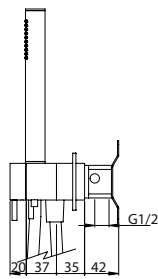

THERMOSTATIC MIXER 2 OUTLETS W/ HAND SHOWER EUR

Monocomando Termostático 2 Saídas C/ Chuveiro de Mão EUR