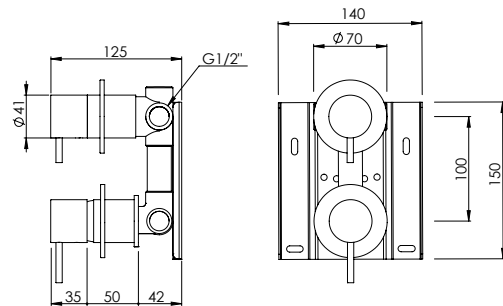

CONCEALED SINGLE LEVER 2 OUTLETS EC

Monocomando Duche Encastrar 2 Saídas EC