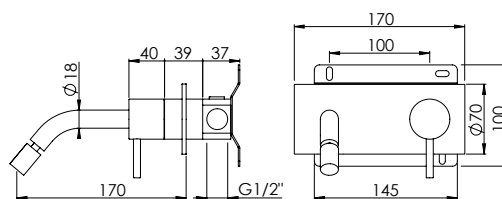

2 HOLE CONCEALED SINGLE LEVER BIDET TAP CURVE SPOUT EUR

Monocomando Bidé Encastrar 2 Furos Bica Curva EUR