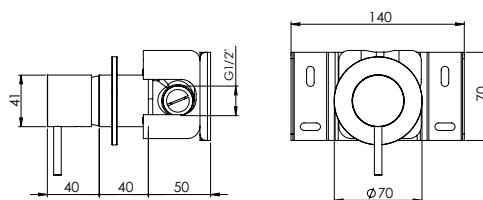

CONCEALED SINGLE LEVER SHOWER 1 OUTLET EC

Monocomando Duche Encastrar 1 Saída EC