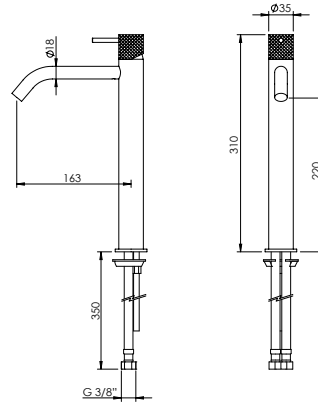

CURVE SPOUT SINGLE LEVER BASIN HIGH TAP

Monocomando Lavatório Alto Bica Curva