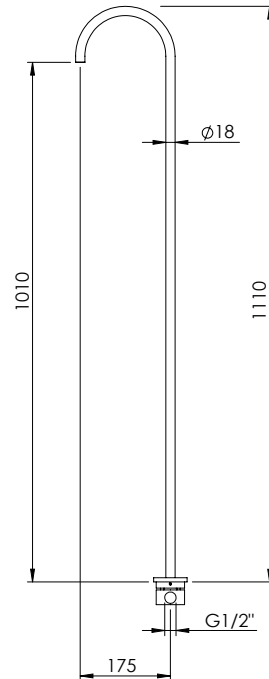

FREESTANDING BASIN U

Bica Lavatório Chão U

PIT INTERNAL PART Parte Interna	PEX EXTERNAL PART Parte Externa	FINISHES Acabamentos							
		G1	G2	G3	G4	G5	G6	G7	G8
BIC.0006.PIT 100,00 €	BIC.0006.U.PEX	143,00 €	170,00 €	185,88 €	203,75 €	247,14 €	264,50 €	325,25 €	386,00 €