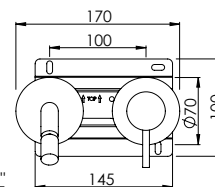

2 HOLE CONCEALED SINGLE LEVER BIDET TAP CURVE SPOUT EC

Monocomando Bidé Encastrar 2 Furos Bica Curva EC