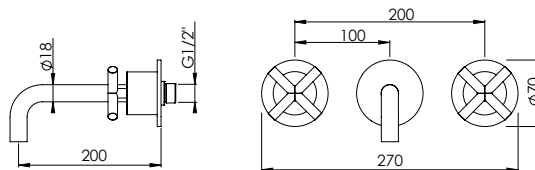

HORIZONTAL CONCEALED 3 HOLE MIXER 90°

Misturadora Lavatório Encastrar 3 Furos 90°