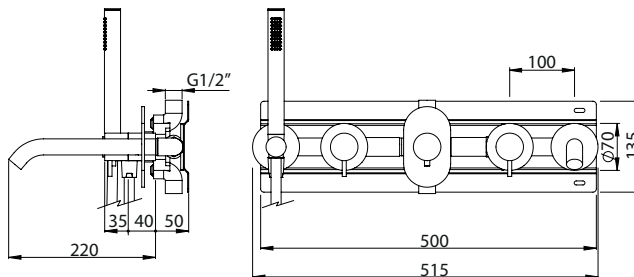

## HORIZONTAL BATH CONCEALED THERMOSTATIC MIXER 2 OUTLETS W/ HAND SHOWER AND SPOUT

Monocomando Banheira Encastrar Termostático Horizontal 2 Saídas C/ Chuveiro de Mão e Bica

PIT	PEX	FINISHES Acabamentos	
		G1	G8
INTERNAL PART Parte Interna	EXTERNAL PART Parte Externa		
316.0038.PIT 697,00 €	316.0038.PEX	833,00 €	1666,00 €