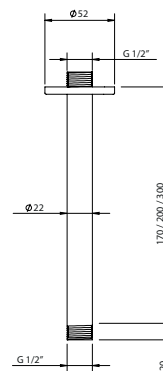

CEILING STEM

Haste Chuveiro Teto