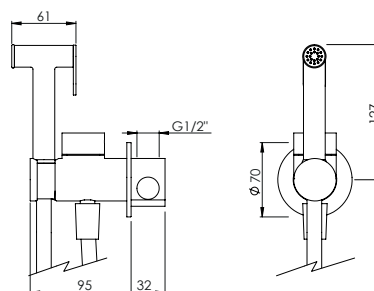

CONCEALED SINGLE LEVER BIDET/WC COMPACT

Monocomando Encastrar Bidé/WC Compact