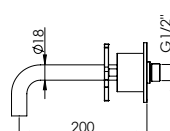

HORIZONTAL CONCEALED 3 HOLE MIXER 90° 3 HOLES

Misturadora Lavatório Encastrar Horizontal Bica Curva 90° 3 Furos