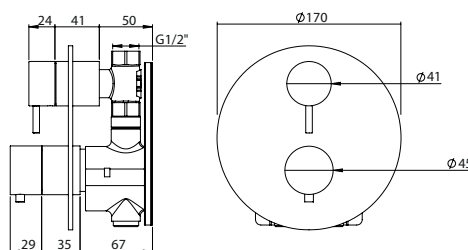

THERMOSTATIC MIXER 1 OUTLET W/ STOP VALVE EUC

Monocomando Termostático 1 Saída C/ Passador EUC