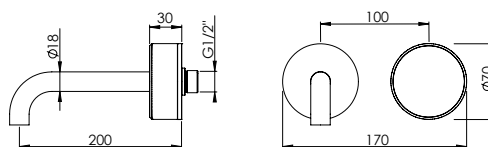

CONCEALED PROGRESSIVE SINGLE LEVER

Monocomando Progressivo Encastrar

PIT INTERNAL PART Parte Interna	PEX EXTERNAL PART Parte Externa	FINISHES Acabamentos							
		G1	G2	G3	G4	G5	G6	G7	G8
YRR.0007.PIT 150,00 €	YRR.0007.PEX	180,00 €	200,00 €	211,76 €	225,00 €	257,14 €	270,00 €	315,00 €	360,00 €

HORIZONTAL CONCEALED PROGRESSIVE 2 HOLE SINGLE LEVER 90° SPOUT

Monocomando Progressivo Lavatório Encastrar Horizontal 2 Furos Bica 90°