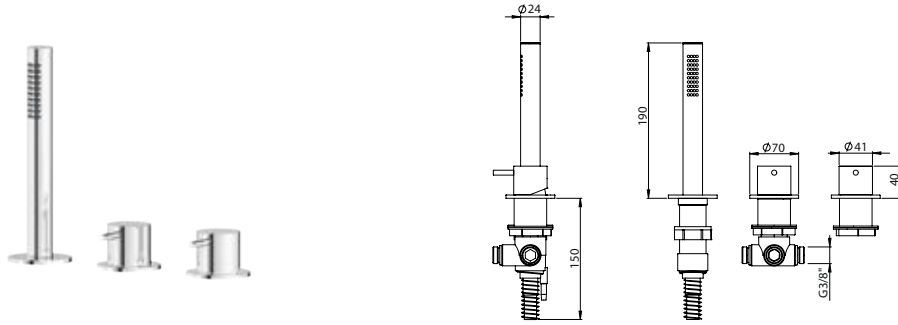

3 HOLE DECK-MOUNTED SINGLE LEVER BATH 3 OUTLETS W/ HAND SHOWER

Monocomando Banheira Bancada 3 Saídas C/ Chuveiro de Mão