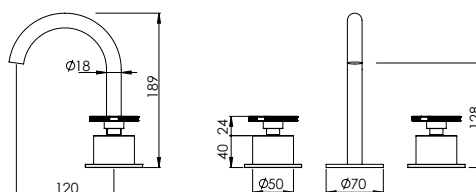

HORIZONTAL CONCEALED 3 HOLE MIXER U SPOUT

Misturadora Lavatório Bancada 3 Furos Bica U