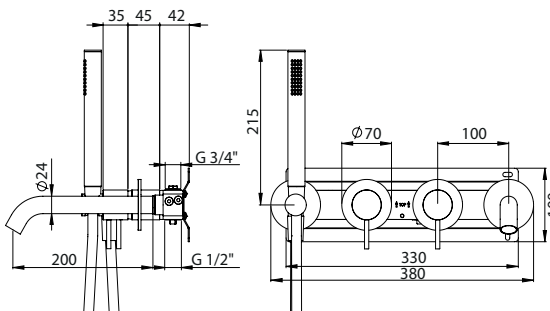

HORIZONTAL CONCEALED SINGLE LEVER 3 OUTLETS W/ HAND SHOWER AND CURVE BATH SPOUT EC

Monocomando Banheira Encastrar Horizontal 3 Saídas C/ Chuveiro de Mão e Bica De Banheira EC