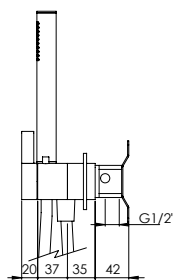

THERMOSTATIC MIXER 2 OUTLETS W/ HAND SHOWER

Monocomando Termostático 2 Saídas C/ Chuveiro de Mão