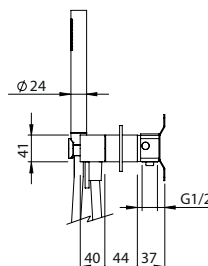

HORIZONTAL CONCEALED SINGLE LEVER SHOWER 2 OUTLETS W/ HAND SHOWER EUR

Monocomando Duche Encastrar Horizontal 2 Saídas C/ Chuveiro De Mão EUR