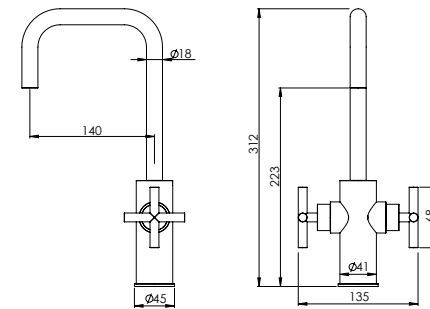

DECK-MOUNTED SINGLE LEVER TAP PROGRESSIVE

Monocomando Lavatório Bancada Progressivo

PEX EXTERNAL PART Parte Externa	FINISHES Acabamentos							
	G1	G2	G3	G4	G5	G6	G7	G8
CRX.0002	247,00 €	274,44 €	290,59 €	308,75 €	352,86 €	370,50 €	432,25 €	494,00 €