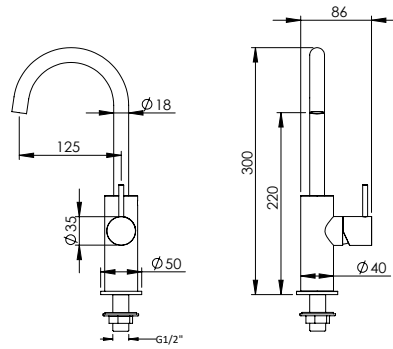

VERTICAL SINGLE LEVER BASIN SWIVEL TAP 1 WATER

Monocomando Lavatório Vertical Giratório 1 Água