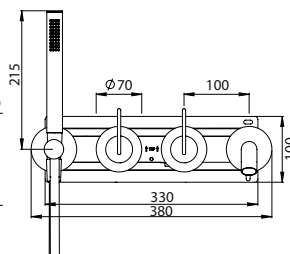

### HORIZONTAL CONCEALED SINGLE LEVER 2 OUTLETS W/ HAND SHOWER AND CURVE BATH SPOUT

Monocomando Banheira Encastrar Horizontal 2 Saídas C/ Chuveiro de Mão E Bica de Banheira

PIT INTERNAL PART Parte Interna	PEX EXTERNAL PART Parte Externa	FINISHES Acabamentos							
		G1	G2	G3	G4	G5	G6	G7	G8
Z35.0027.PIT 481,00 €	Z35.0027.PEX	365,00 €	405,56 €	429,41 €	456,25 €	521,43 €	547,50 €	638,75 €	730,00 €