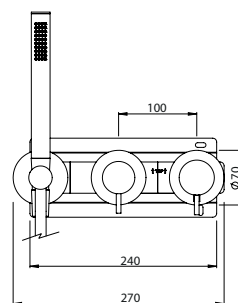

THERMOSTATIC MIXER 3 OUTLETS W/ HAND SHOWER EC

Monocomando Termostático 3 Saídas C/ Chuveiro de Mão EC