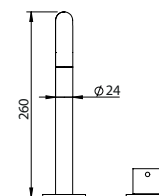

### KITCHEN SINGLE LEVER 2 HOLES H SWIVEL SPOUT

Monocomando Cozinha 2 Furos Bica H Extensível

PEX EXTERNAL PART Parte Externa	FINISHES Acabamentos							
	G1	G2	G3	G4	G5	G6	G7	G8
KTC.0005.H	457,00 €	507,78 €	537,65 €	571,25 €	652,86 €	685,50 €	799,75 €	914,00 €