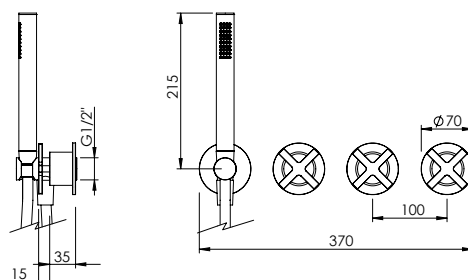

HORIZONTAL CONCEALED SINGLE LEVER SHOWER 3 OUTLETS W/ HAND SHOWER

Monocomando Duche Encastrar Horizontal 3 Saídas C/ Chuveiro de Mão

PIT INTERNAL PART Parte Interna	PEX EXTERNAL PART Parte Externa	FINISHES Acabamentos							
		G1	G2	G3	G4	G5	G6	G7	G8
CRZ.0007.PIT 340,00 €	CRZ.0007.PEX	315,00 €	350,00 €	370,59 €	393,75 €	450,00 €	472,50 €	551,25 €	630,00 €