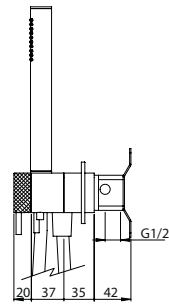

THERMOSTATIC MIXER 3 OUTLETS W/ HAND SHOWER

Monocomando Termostático 3 Saídas C/ Chuveiro de Mão