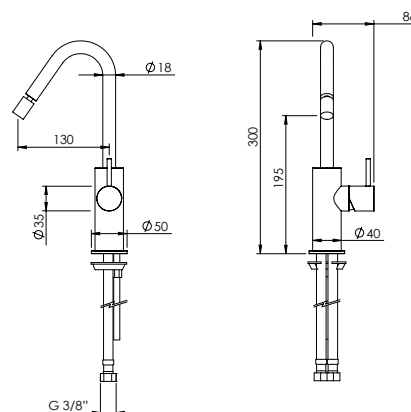

VERTICAL SINGLE LEVER BIDET SWIVEL TAP V

Monocomando Bidé Vertical Giratório V