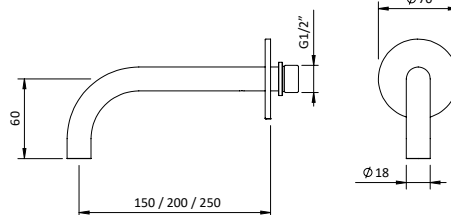

BASIN WALL-MOUNTED SPOUT 90°

Bica Lavatório Parede 90°

316

PEX

EXTERNAL PART
Parte Externa

	G1	G8
316.0016.150	153,00 €	306,00 €
316.0016.200	158,00 €	316,00 €
316.0016.250	163,00 €	326,00 €