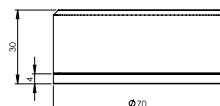

DECK-MOUNTED PROGRESSIVE SINGLE LEVER

Monocomando Progressivo Bancada