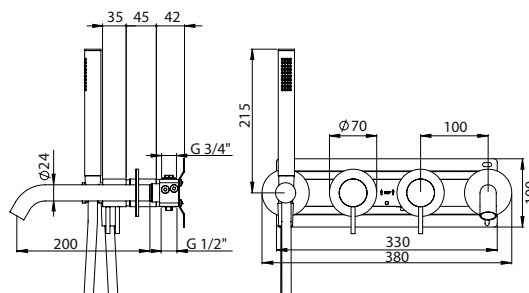

HORIZONTAL CONCEALED SINGLE LEVER 2 OUTLETS W/ HAND SHOWER AND CURVE BATH SPOUT EC

Monocomando Banheira Encastrar Horizontal 2 Saídas C/ Chuveiro de Mão e Bica De Banheira EC

PIT INTERNAL PART Parte Interna	PEX EXTERNAL PART Parte Externa	FINISHES Acabamentos							
		G1	G2	G3	G4	G5	G6	G7	G8
C35.0027.PIT 481,00 €	C35.0027.PEX	365,00 €	405,56 €	429,41 €	456,25 €	521,43 €	547,50 €	638,75 €	730,00 €