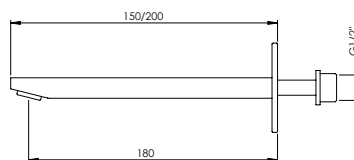

WALL-MOUNTED BATH SPOUT

Bica de Banheira Encastrar