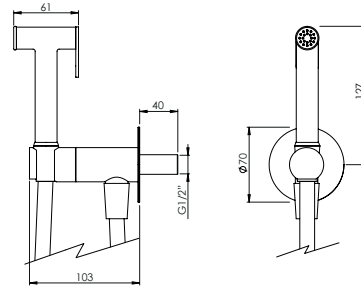

CONCEALED BIDET TAP/WC 1 WATER
Monocomando Encastrar Bidé/WC 1 Água