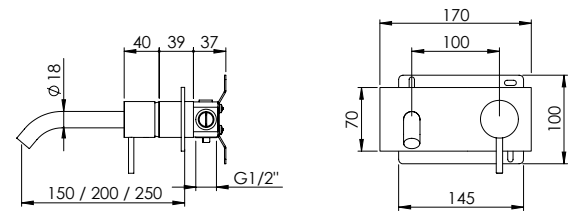

HORIZONTAL CONCEALED 2 HOLE SINGLE LEVER CURVE SPOUT 45° EUR

Monocomando Lavatório Encastrar Horizontal Bica Curva 45° 2 Furos EUR