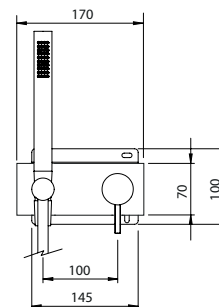

CONCEALED SINGLE LEVER SHOWER EUR

Monocomando Duche Encastrar EUR