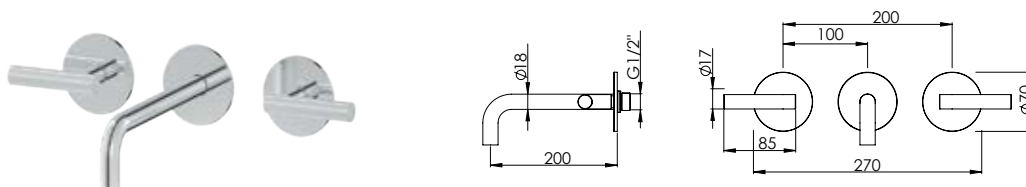

HORIZONTAL CONCEALED 3 HOLE MIXER 90°

Misturadora Lavatório Encastrar 3 Furos 90°