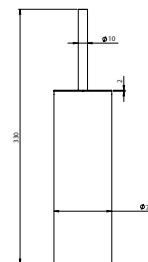

**TOILET BRUSH SET**

Porta Piaçaba Chão

PEX EXTERNAL PART Parte Externa	FINISHES Acabamentos							
	G1	G2	G3	G4	G5	G6	G7	G8
A35.0006	125,00 €	138,89 €	147,06 €	156,25 €	178,57 €	187,50 €	218,75 €	250,00 €