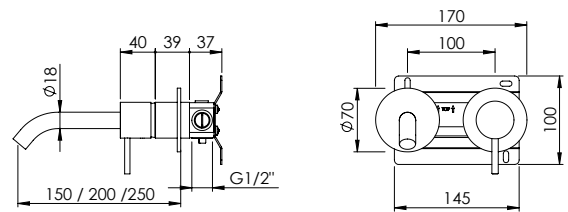

HORIZONTAL CONCEALED 2 HOLE SINGLE LEVER CURVE SPOUT 45° EC

Monocomando Lavatório Encastrar Horizontal Bica Curva 45° 2 Furos EC