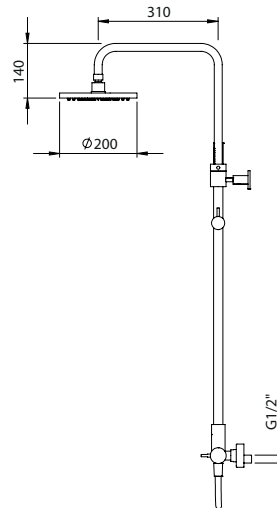

ADJUSTABLE THERMOSTATIC SHOWER COLUMN BIMANDO

Monocomando Duche Termostático Extensível Bimando