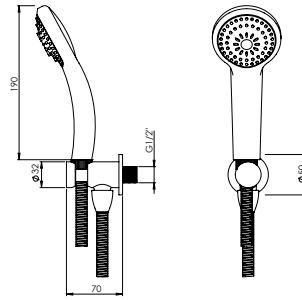

HAND SHOWER GRUS

Tomada de Água Grus