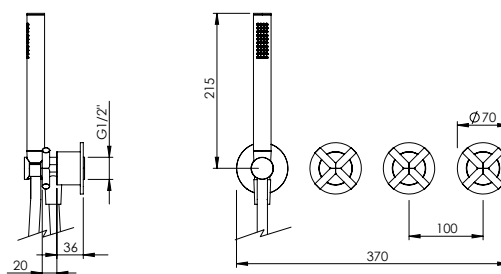

HORIZONTAL CONCEALED SINGLE LEVER SHOWER 2 OUTLETS W/ HAND SHOWER

Misturadora Duche Encastrar Horizontal 2 Saídas C/ Chuveiro de Mão

PIT INTERNAL PART Parte Interna	PEX EXTERNAL PART Parte Externa	FINISHES Acabamentos							
		G1	G2	G3	G4	G5	G6	G7	G8
CRX.0006.PIT 287,00 €	CRX.0006.PEX	315,00 €	350,00 €	370,59 €	393,75 €	450,00 €	472,50 €	551,25 €	630,00 €