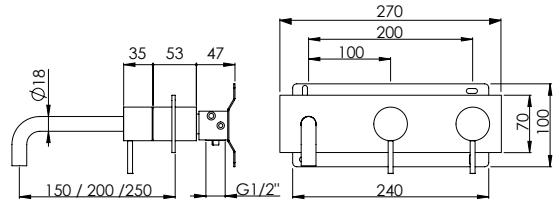

HORIZONTAL CONCEALED 3 HOLE MIXER LATERAL CURVE SPOUT 90° EUR

Misturadora Lavatório Encastrar Horizontal Bica Curva 90° Lateral 3 Furos EUR

PIT INTERNAL PART Parte Interna	PEX EXTERNAL PART Parte Externa	FINISHES Acabamentos							
		G1	G2	G3	G4	G5	G6	G7	G8
C35.0051.PIT 170,00 €	C35.0051.150.PEX	276,00 €	306,67 €	324,71 €	345,00 €	394,29 €	414,00 €	483,00 €	552,00 €
	C35.0051.200.PEX	276,00 €	306,67 €	324,71 €	345,00 €	394,29 €	414,00 €	483,00 €	552,00 €
	C35.0051.250.PEX	276,00 €	306,67 €	324,71 €	345,00 €	394,29 €	414,00 €	483,00 €	552,00 €