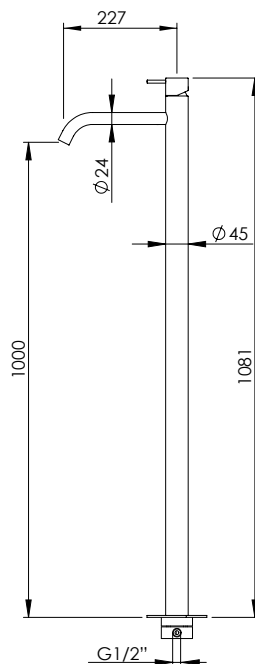

FREESTANDING SINGLE LEVER BASIN CURVE SPOUT

Monocomando Lavatório Chão Bica Curva

PIT INTERNAL PART Parte Interna	PEX EXTERNAL PART Parte Externa	FINISHES Acabamentos	
		G1	G8
316.0005.PIT 185,00 €	316.0005.PEX	800,00 €	1600,00 €