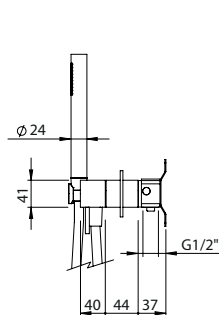

HORIZONTAL CONCEALED SINGLE LEVER SHOWER 3 OUTLETS W/ HAND SHOWER EUR

Monocomando Duche Encastrar Horizontal 3 Saídas C/ Chuveiro De Mão EUR