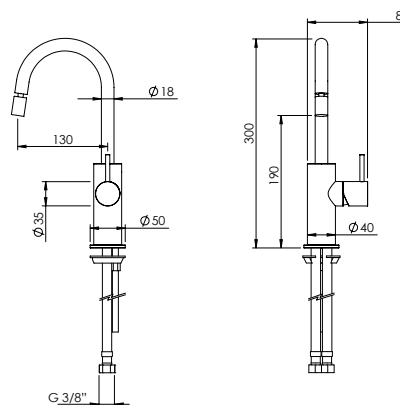

VERTICAL SINGLE LEVER BIDET SWIVEL TAP U

Monocomando Bidé Vertical Giratório U