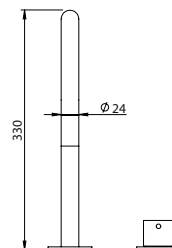

KITCHEN SINGLE LEVER 2 HOLES U SWIVEL SPOUT

Monocomando Cozinha 2 Furos Bica U Extensível