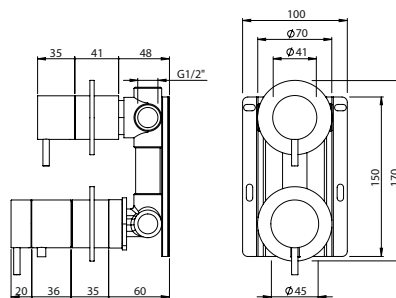

THERMOSTATIC MIXER 2 OUTLETS EC

Monocomando Termostático 2 Saídas EC