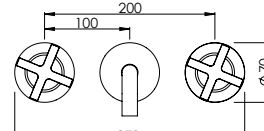

## HORIZONTAL CONCEALED 3 HOLE MIXER 90° 3 HOLES

Misturadora Lavatório Encastrar Horizontal Bica Curva 90° 3 Furos

PIT INTERNAL PART Parte Interna	PEX EXTERNAL PART Parte Externa	FINISHES Acabamentos							
		G1	G2	G3	G4	G5	G6	G7	G8
CRZ.0004.PIT 170,00 €	CRZ.0004.PEX	185,00 €	205,56 €	217,65 €	231,25 €	264,29 €	277,50 €	323,75 €	370,00 €