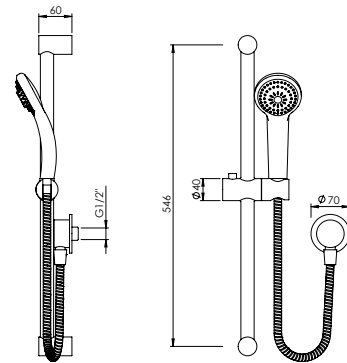

SHOWER RAIL GRUS

Rampa de Duche Grus