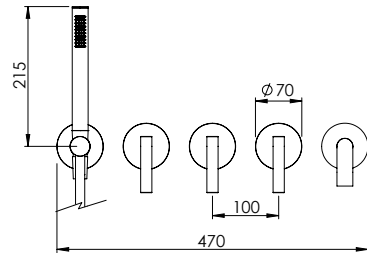

HORIZONTAL CONCEALED SINGLE LEVER 2 OUTLETS W/ HAND SHOWER AND BATH SPOUT

Misturadora Banheira Encastar Horizontal 2 Saídas C/ Chuveiro de Mão e Bica de Banheira

PIT INTERNAL PART Parte Interna	PEX EXTERNAL PART Parte Externa	FINISHES Acabamentos							
		G1	G2	G3	G4	G5	G6	G7	G8
MRS.0005.PIT 400,00 €	MRS.0005.PEX	537,00 €	596,67 €	631,76 €	671,25 €	767,14 €	805,50 €	939,75 €	1074,00 €