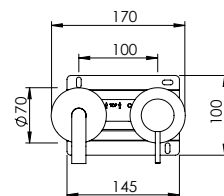

HORIZONTAL CONCEALED 2 HOLE SINGLE LEVER CURVE SPOUT 90°

Monocomando Lavatório Encastrar Horizontal Bica Curva 90° 2 Furos