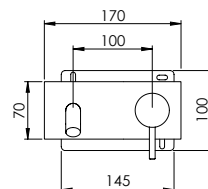

HORIZONTAL CONCEALED 2 HOLE SINGLE LEVER CURVE SPOUT 45° EUR

Monocomando Lavatório Encastrar Horizontal Bica Curva 45° 2 Furos EUR