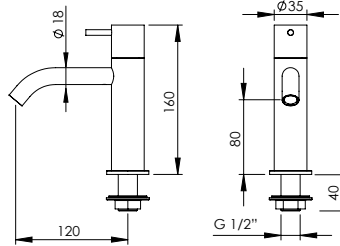

CURVE SPOUT SINGLE LEVER BASIN TAP 1 WATER

Monocomando Lavatório Bica Curva 1 Água