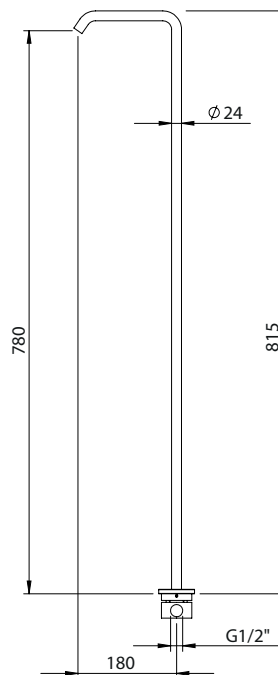

FREESTANDING BATH SPOUT Y

Bica Banheira ao Chão Y

316