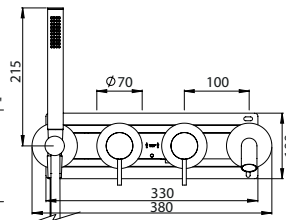

HORIZONTAL CONCEALED SINGLE LEVER SHOWER 3 OUTLETS W/ HAND SHOWER

Monocomando Duche Encastrar Horizontal 3 Saídas C/ Chuveiro de Mão

PIT INTERNAL PART Parte Interna	PEX EXTERNAL PART Parte Externa	FINISHES Acabamentos							
		G1	G2	G3	G4	G5	G6	G7	G8
X35.0028.PIT 481,00 €	X35.0028.PEX	429,41 €	477,12 €	505,19 €	536,76 €	613,44 €	644,12 €	751,47 €	858,82 €