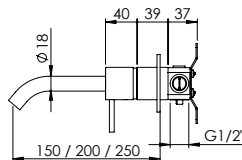

HORIZONTAL CONCEALED 2 HOLE SINGLE LEVER CURVE SPOUT 45° EUR

Monocomando Lavatório Encastrar Horizontal Bica Curva 45° 2 Furos EUR