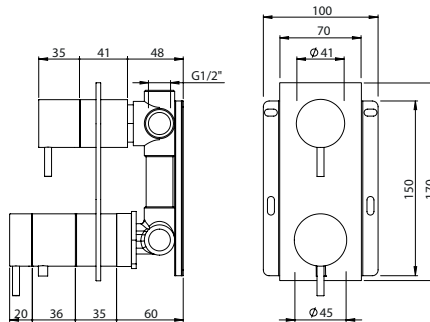

VERTICAL CONCEALED THERMOSTATIC MIXER 3 OUTLETS EUR

Monocomando Encastrar Termostático Vertical 3 Saídas EUR

PIT	PEX	FINISHES	
		G1	G8
INTERNAL PART Parte Interna	EXTERNAL PART Parte Externa		
316.0060.PIT 347,00 €	316.0060.PEX	286,00 €	572,00 €
316.0060.BOX 387,00 €