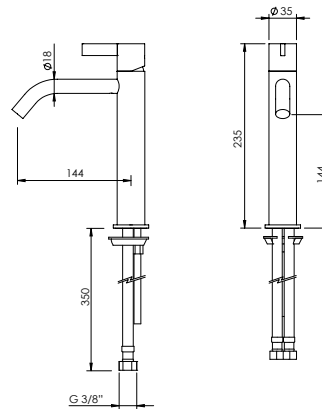

CURVE SPOUT SINGLE LEVER BASIN MEDIUM TAP

Monocomando Lavatório Médio Bica Curva