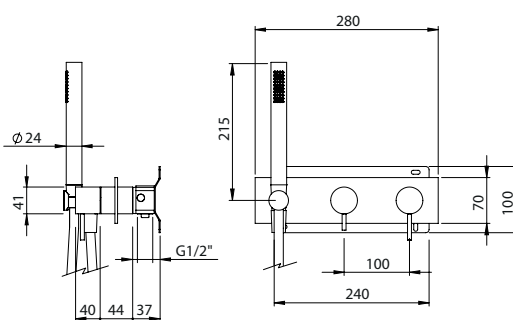

HORIZONTAL CONCEALED SINGLE LEVER SHOWER 2 OUTLETS W/ HAND SHOWER EUR

Monocomando Duche Encastrar Horizontal 2 Saídas C/ Chuveiro de Mão EUR