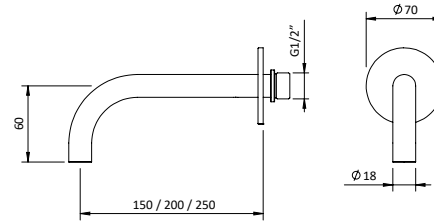

BASIN WALL-MOUNTED CURVE SPOUT 90°

Bica Curva 90° Lavatório Encastrar