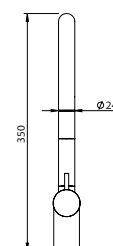

KITCHEN SINGLE LEVER U EXTENSIBLE

Monocomando Cozinha Bica U Extensível