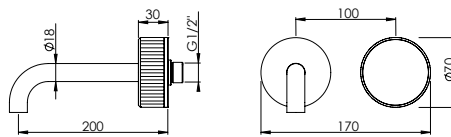

HORIZONTAL CONCEALED 2 HOLE SINGLE LEVER 90° SPOUT

Monocomando Progressivo Lavatório Encastrar Horizontal 2 Furos Bica 90°

PIT INTERNAL PART Parte Interna	PEX EXTERNAL PART Parte Externa	FINISHES Acabamentos							
		G1	G2	G3	G4	G5	G6	G7	G8
YRR.0001.PIT 143,00 €	YRR.0001.PEX	267,00 €	296,67 €	314,12 €	333,75 €	381,43 €	400,50 €	467,25 €	534,00 €

DECK-MOUNTED HANDLE

Monocomando Progressivo Bancada