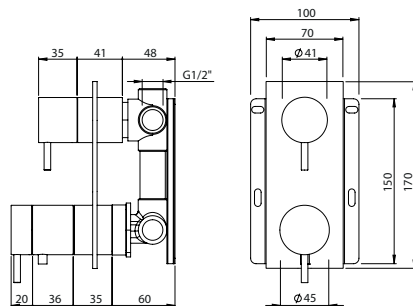

THERMOSTATIC MIXER 2 OUTLETS EUR

Monocomando Termostático 2 Saídas EUR