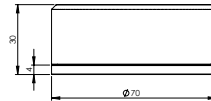

CONCEALED SINGLE LEVER 1 OUTLET

Monocomando Encastrar 1 Saída

PIT INTERNAL PART Parte Interna	PEX EXTERNAL PART Parte Externa	FINISHES Acabamentos							
		G1	G2	G3	G4	G5	G6	G7	G8
GRR.0007.PIT 150,00 €	GRR.0007.PEX	180,00 €	200,00 €	211,76 €	225,00 €	257,14 €	270,00 €	315,00 €	360,00 €