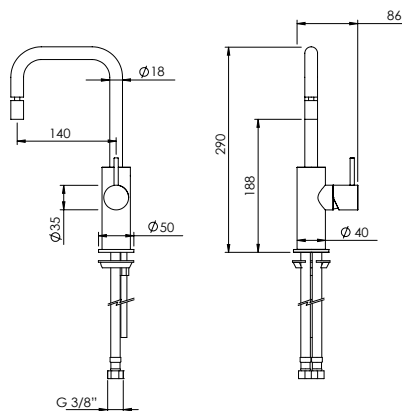

VERTICAL SINGLE LEVER BIDET SWIVEL TAP H

Monocomando Bidé Vertical Giratório H