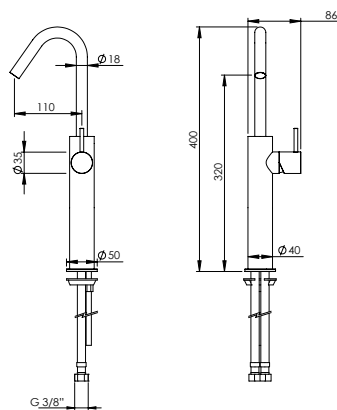

VERTICAL HIGH SINGLE LEVER BASIN SWIVEL TAP V

Monocomando Lavatório Vertical Alto Giratório V