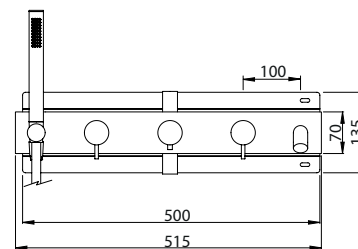

BATH THERMOSTATIC MIXER 2 OUTLETS W/ HAND SHOWER AND BATH SPOUT W/ STOP VALVE EUR

Monocomando Banheira Termostático 2 Saídas C/ Chuveiro de Mão e Bica C/ Válvula de Corte EUR