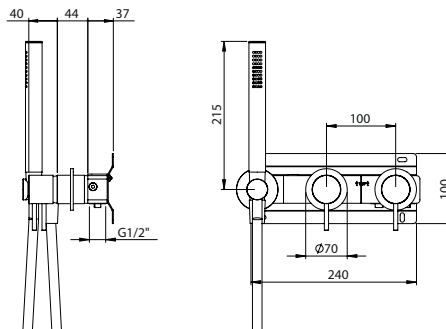

HORIZONTAL CONCEALED SINGLE LEVER SHOWER 3 OUTLETS W/ HAND SHOWER EC

Monocomando Duche Encastrar Horizontal 3 Saídas C/ Chuveiro de Mão EC