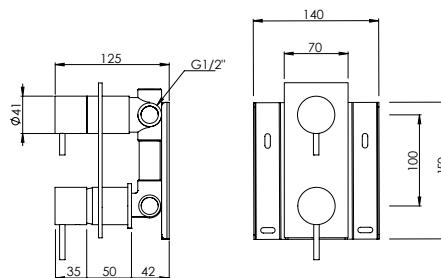

CONCEALED SINGLE LEVER 2 OUTLETS EUR

Monocomando Duche Encastrar 2 Saídas EUR