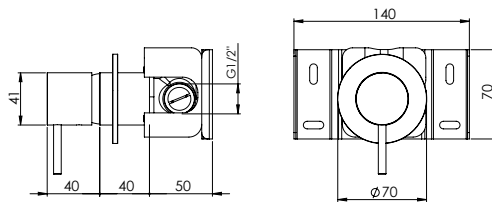

CONCEALED SINGLE LEVER SHOWER 1 OUTLET EC

Monocomando Duche Encastrar 1 Saída EC