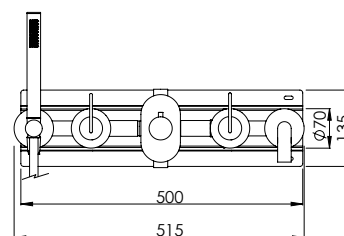

BATH THERMOSTATIC MIXER 2 OUTLETS W/ HAND SHOWER AND BATH SPOUT

Monocomando Banheira Termostático 2 Saídas C/ Chuveiro de Mão e Bica de Banheira

PIT INTERNAL PART Parte Interna	PEX EXTERNAL PART Parte Externa	FINISHES Acabamentos							
		G1	G2	G3	G4	G5	G6	G7	G8
Z35.0039.PIT 453,00 €	Z35.0039.PEX	497,00 €	552,22 €	584,71 €	621,25 €	710,00 €	745,50 €	869,75 €	994,00 €