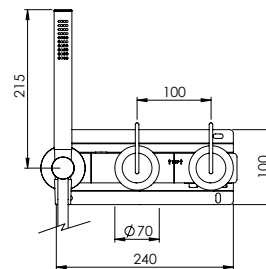

HORIZONTAL CONCEALED SINGLE LEVER SHOWER 3 OUTLETS W/ HAND SHOWER

Monocomando Duche Encastrar Horizontal 3 Saídas C/ Chuveiro de Mão