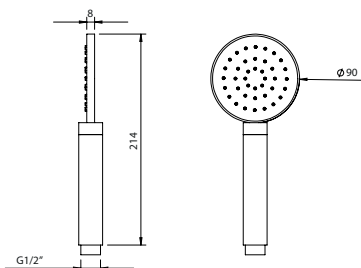

HAND SHOWER SUPREME

Chuveiro de Mão Supreme