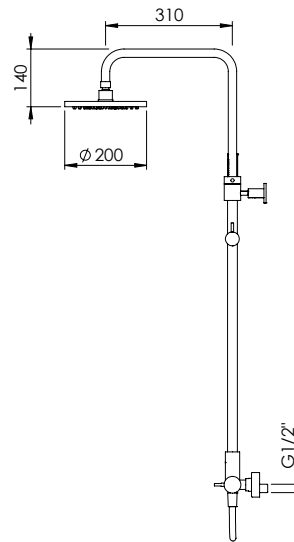

ADJUSTABLE ARM SHOWER COLUMN W/ SIDE INVERTER

Coluna Duche Braço Ajustável C/ Inversor Lateral