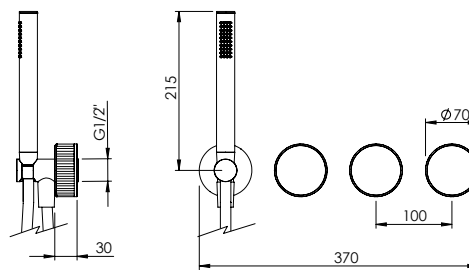

DECK-MOUNTED MIXER H/C

Misturadora Bancada Q/F

PEX EXTERNAL PART Parte Externa	FINISHES Acabamentos							
	G1	G2	G3	G4	G5	G6	G7	G8
YRR.0004	420,00 €	466,67 €	494,12 €	525,00 €	600,00 €	630,00 €	735,00 €	840,00 €

HORIZONTAL CONCEALED SINGLE LEVER SHOWER 2 OUTLETS W/ HAND SHOWER

Misturadora Duche Encastrar Horizontal 2 Saídas C/ Chuveiro de Mão