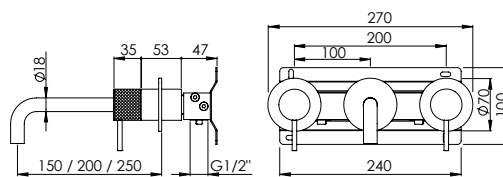

HORIZONTAL CONCEALED 3 HOLE SINGLE LEVER MIXER CURVE SPOUT 90°

Misturadora Lavatório Encastrar Horizontal Bica Curva 90° 3 Furos