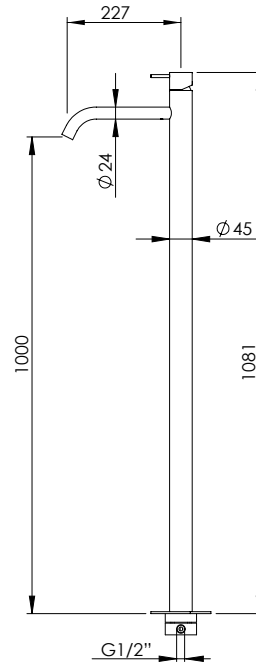

FREESTANDING SINGLE LEVER BASIN CURVE SPOUT

Monocomando Lavatório Chão Bica Curva