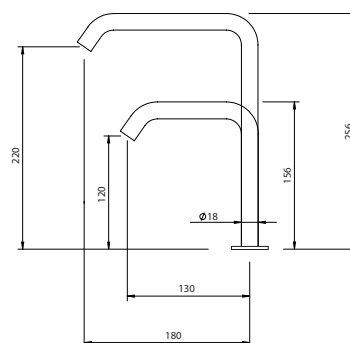

DECK-MOUNTED Y SPOUT

Bica Lavatório Bancada Y