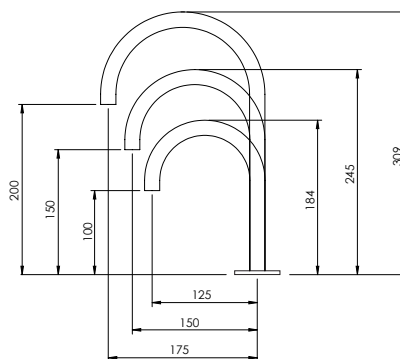

DECK-MOUNTED U SPOUT

Bica Lavatório Bancada U