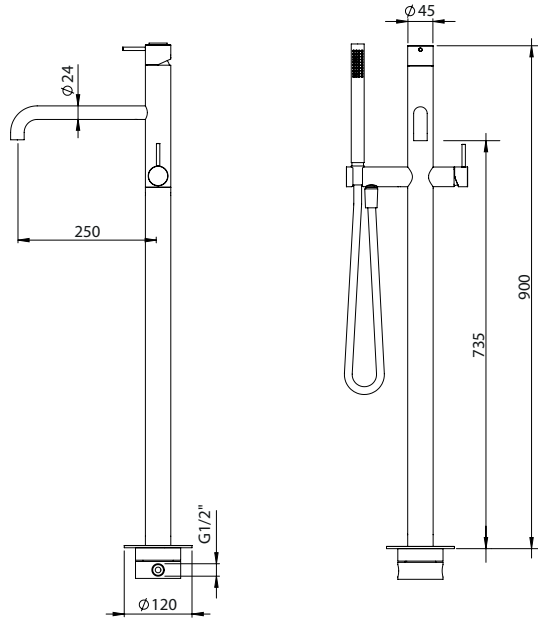

FREESTANDING SINGLE LEVER BATH CROSS CURVE SPOUT

Monocomando Banheira Chão Cruz Bica Curva