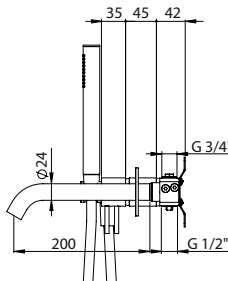

### CONCEALED SINGLE LEVER 2 OUTLETS W/ HAND SHOWER AND CURVE BATH SPOUT EC

Monocomando Banheira Encastrar 2 Saídas C/ Chuveiro De Mão e Bica De Banheira EC

PIT INTERNAL PART Parte Interna	PEX EXTERNAL PART Parte Externa	FINISHES Acabamentos	
		G1	G8
316.0028.PIT 481,00 €	316.0028.PEX	768,00 €	1536,00 €