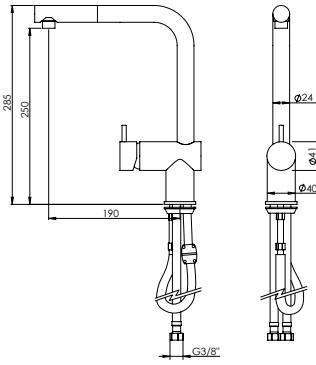

KITCHEN SINGLE LEVER L SPOUT

Monocomando Cozinha Bica L