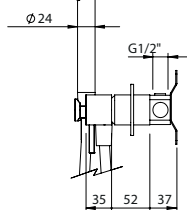

CONCEALED SINGLE LEVER SHOWER W/ HAND SHOWER EUR

Monocomando Duche Encastrar C/ Chuveiro De Mão EUR