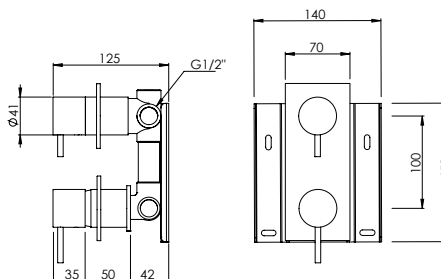

CONCEALED SINGLE LEVER 3 OUTLETS EUR

Monocomando Duche Encastrar 3 Saídas EUR