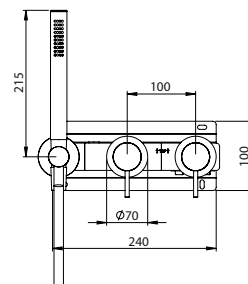

HORIZONTAL CONCEALED SINGLE LEVER SHOWER 2 OUTLETS W/ HAND SHOWER EC

Monocomando Duche Encastrar Horizontal 2 Saídas C/ Chuveiro De Mão EC