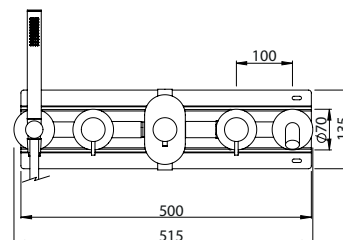

BATH THERMOSTATIC MIXER 2 OUTLETS W/ HAND SHOWER AND BATH SPOUT W/ STOP VALVE EC

Monocomando Banheira Termostático 2 Saídas C/ Chuveiro de Mão e Bica C/ Válvula de Corte EC

PIT INTERNAL PART Parte Interna	PEX EXTERNAL PART Parte Externa	FINISHES Acabamentos							
		G1	G2	G3	G4	G5	G6	G7	G8
TMH.0017.PIT 453,00 €	TMH.0017.PEX	497,00 €	552,22 €	584,71 €	621,25 €	710,00 €	745,50 €	869,75 €	994,00 €