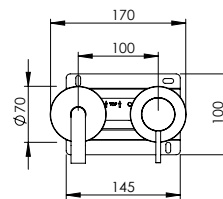

HORIZONTAL CONCEALED 2 HOLE SINGLE LEVER CURVE SPOUT 90° EC

Monocomando Lavatório Encastrar Horizontal Bica Curva 90° 2 Furos EC