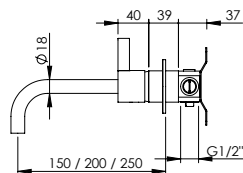

HORIZONTAL CONCEALED 2 HOLE SINGLE LEVER CURVE SPOUT 90° SPOUT

Monocomando Lavatório Encastrar Horizontal Bica Curva 90° 2 Furos