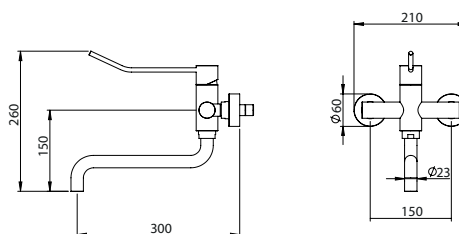

CONCEALED KITCHEN SINGLE LEVER SWIVEL TAP

Monocomando Cozinha Encastrar Bica Giratória