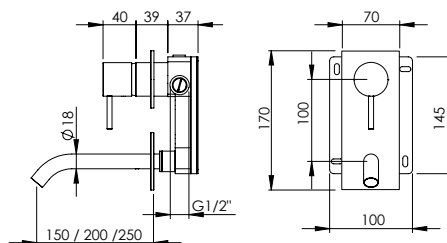

VERTICAL CONCEALED 2 HOLE SINGLE LEVER CURVE SPOUT 45° EUR

Monocomando Lavatório Encastrar Vertical Bica Curva 45° 2 Furos EUR