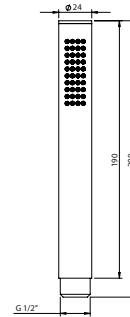

HAND SHOWER

Chuveiro de Mão Cilíndrico