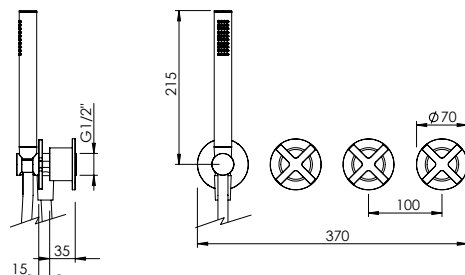

HORIZONTAL CONCEALED SINGLE LEVER SHOWER 2 OUTLETS W/ HAND SHOWER

Monocomando Duche Encastrar Horizontal 2 Saídas C/ Chuveiro de Mão