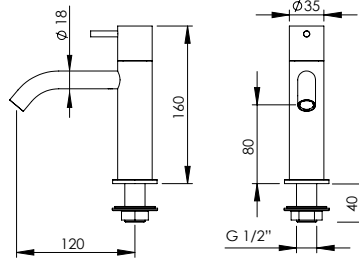

### CURVE SPOUT SINGLE LEVER BASIN TAP 1 WATER

Monocomando Lavatório Bica Curva 1 Água

PEX EXTERNAL PART Parte Externa	FINISHES Acabamentos	
	G1	G8
316.0001	139,00 €	278,00 €