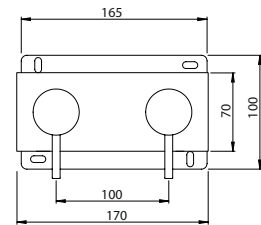

HORIZONTAL CONCEALED SINGLE LEVER SHOWER 2 OUTLETS EUR

Monocomando Duche Encastrar Horizontal 2 Saídas EUR