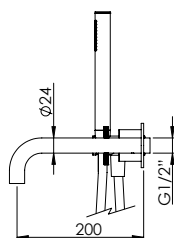

### HORIZONTAL CONCEALED SINGLE LEVER 2 OUTLETS W/ HAND SHOWER AND BATH SPOUT

Misturadora Banheira Encastrar Horizontal 2 Saídas C/ Chuveiro de Mão e Bica de Banheira

PIT INTERNAL PART Parte Interna	PEX EXTERNAL PART Parte Externa	FINISHES Acabamentos							
		G1	G2	G3	G4	G5	G6	G7	G8
CRW.0008.PIT 400,00 €	CRW.0008.PEX	780,00 €	866,67 €	917,65 €	975,00 €	1114,29 €	1170,00 €	1365,00 €	1560,00 €