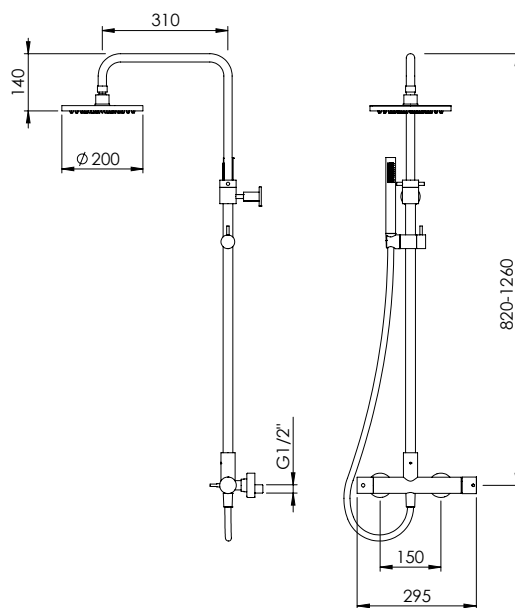

ADJUSTABLE ARM SHOWER COLUMN W/ SIDE INVERTER

Coluna Duche Braço Ajustável C/ Inversor Lateral e Suporte Duche

PEX EXTERNAL PART Parte Externa	FINISHES Acabamentos							
	G1	G2	G3	G4	G5	G6	G7	G8
C35.0018	612,00 €	680,00 €	720,00 €	765,00 €	874,29 €	918,00 €	1071,00 €	1224,00 €