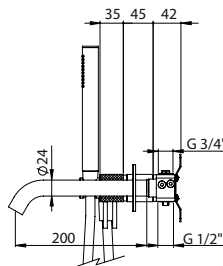

### HORIZONTAL CONCEALED SINGLE LEVER 2 OUTLETS W/ HAND SHOWER AND CURVE BATH SPOUT

Monocomando Banheira Encastrar Horizontal 2 Saídas C/ Chuveiro de Mão E Bica de Banheira

PIT INTERNAL PART Parte Interna	PEX EXTERNAL PART Parte Externa	FINISHES Acabamentos							
		G1	G2	G3	G4	G5	G6	G7	G8
X35.0027.PIT 481,00 €	X35.0027.PEX	429,41 €	477,12 €	505,19 €	536,76 €	613,44 €	644,12 €	751,47 €	858,82 €