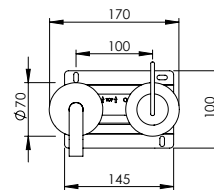

HORIZONTAL CONCEALED 2 HOLE SINGLE LEVER CURVE SPOUT 90° SPOUT

Monocomando Lavatório Encastrar Horizontal Bica Curva 90° 2 Furos