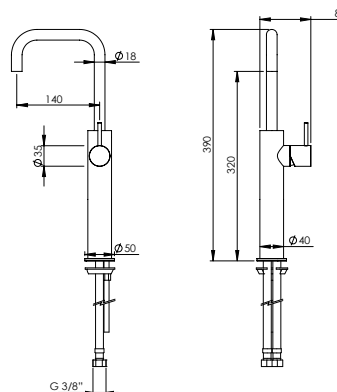

VERTICAL HIGH SINGLE LEVER BASIN SWIVEL TAP H

Monocomando Lavatório Vertical Alto Giratório H