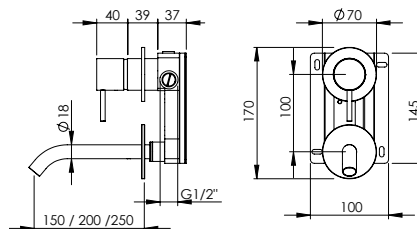

VERTICAL CONCEALED 2 HOLE SINGLE LEVER CURVE SPOUT 45° EC

Monocomando Lavatório Encastrar Vertical Bica Curva 45° 2 Furos EC