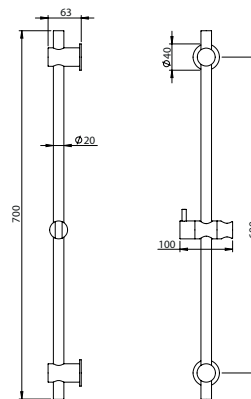

SHOWER RAIL

Rampa De Duche