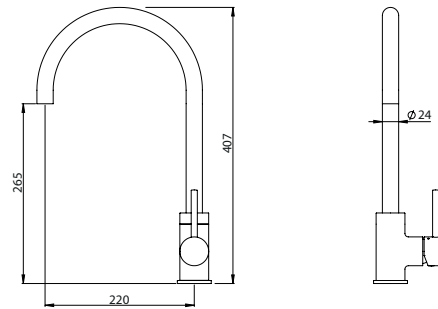

KITCHEN SINGLE LEVER ECO U SPOUT

Monocomando Cozinha Eco Bica U