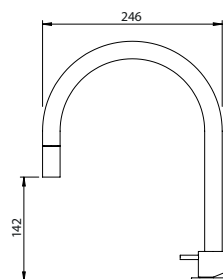

KITCHEN SINGLE LEVER 2 HOLES U SWIVEL SPOUT

Monocomando Cozinha 2 Furos Bica U Extensível