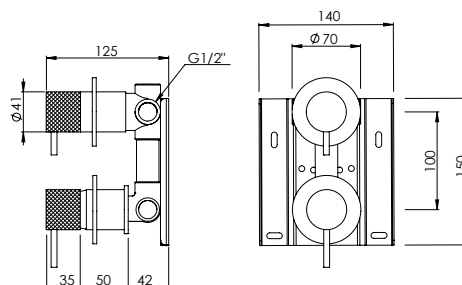

CONCEALED SINGLE LEVER 2 OUTLETS

Monocomando Duche Encastrar 2 Saídas