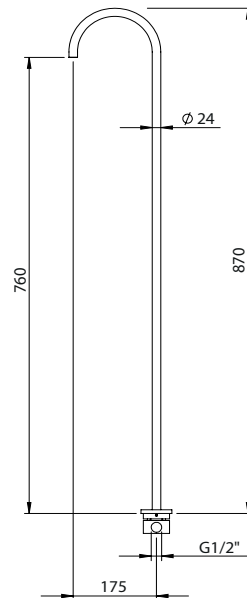

FREESTANDING BATH SPOUT U

Bica Banheira Chão U

PIT INTERNAL PART Parte Interna	PEX EXTERNAL PART Parte Externa	FINISHES Acabamentos							
		G1	G2	G3	G4	G5	G6	G7	G8
BIC.0008.PIT 100,00 €	BIC.0008.U.PEX	150,00 €	177,78 €	194,12 €	212,50 €	257,14 €	275,00 €	337,50 €	400,00 €