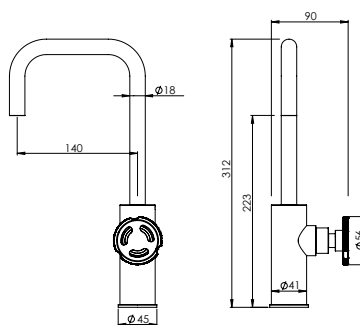

SINGLE LEVER BASIN TAP PROGRESSIVE

Monocomando Progressivo Lavatório