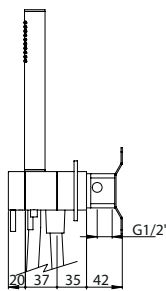

HORIZONTAL CONCEALED THERMOSTATIC MIXER 3 OUTLETS W/ HAND SHOWER EUR

Monocomando Encastrar Termostático Horizontal 3 Saídas C/ Chuveiro de Mão EUR