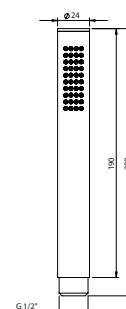

HAND SHOWER

Chuveiro de Mão Cilíndrico

PEX EXTERNAL PART Parte Externa	FINISHES Acabamentos							
	G1	G2	G3	G4	G5	G6	G7	G8
CHV.0002	105,00 €	116,67 €	123,53 €	131,25 €	150,00 €	157,50 €	183,75 €	210,00 €