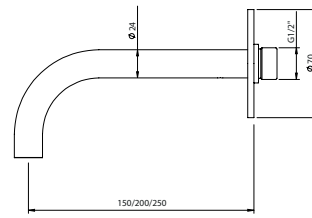

## BATH WALL-MOUNTED CURVE SPOUT 45°

Bica Curva Banheira Encastrar 45°

316

PEX	FINISHES	
	Acabamentos	
EXTERNAL PART Parte Externa	G1	G8
316.0048	176,00 €	352,00 €

**BATH WALL-MOUNTED CURVE SPOUT 90°**

Bica Curva Banheira Encastrar 90°