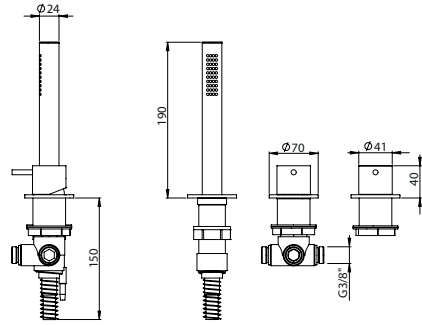

3 HOLE DECK-MOUNTED SINGLE LEVER BATH 3 OUTLETS W/ HAND SHOWER

Monocomando Banheira Bancada 3 Saídas C/ Chuveiro De Mão

PEX EXTERNAL PART Parte Externa	FINISHES Acabamentos	
	G1	G8
316.0031	971,00 €	1942,00 €