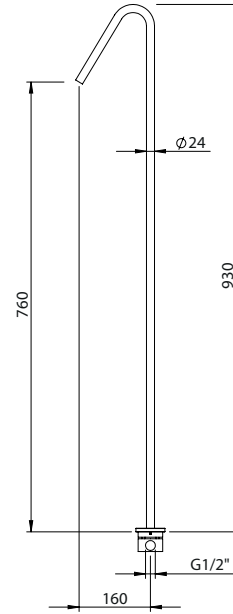

FREESTANDING BATH SPOUT V

Bica Banheira ao Chão V