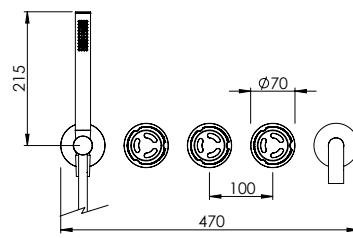

HORIZONTAL CONCEALED SINGLE LEVER 2 OUTLETS W/ HAND SHOWER AND BATH SPOUT

Misturadora Banheira Encastrar Horizontal 2 Saídas C/ Chuveiro de Mão e Bica de Banheira

PIT INTERNAL PART Parte Interna	PEX EXTERNAL PART Parte Externa	FINISHES Acabamentos							
		G1	G2	G3	G4	G5	G6	G7	G8
CRW.0008.PIT 400,00 €	CRW.0008.PEX	780,00 €	866,67 €	917,65 €	975,00 €	1114,29 €	1170,00 €	1365,00 €	1560,00 €