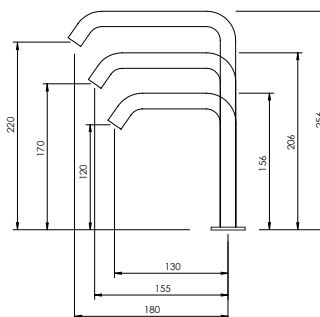

DECK-MOUNTED Y SPOUT

Bica Lavatório Bancada Y