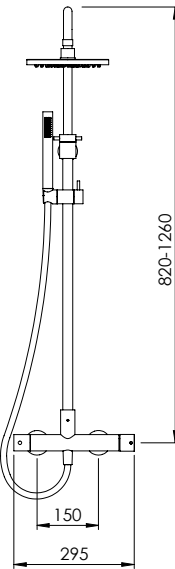

ADJUSTABLE ARM SHOWER COLUMN W/ SIDE INVERTER

Coluna Duche Braço Ajustável C/ Inversor Lateral