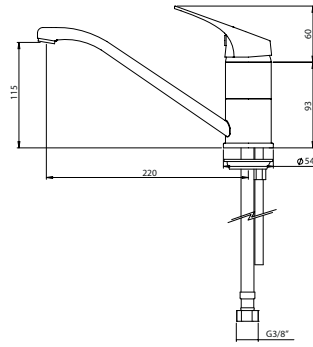

KITCHEN SINGLE LEVER ECO

Monocomando Cozinha Eco

PEX	FINISHES
EXTERNAL PART	Acabamentos
Parte Externa	G1
KTC.0012	75,00 €