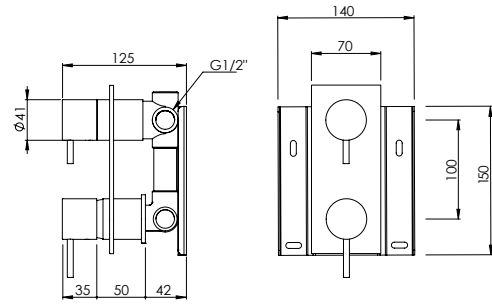

CONCEALED SINGLE LEVER 2 OUTLETS EUR

Monocomando Duche Encastrar 2 Saídas EUR