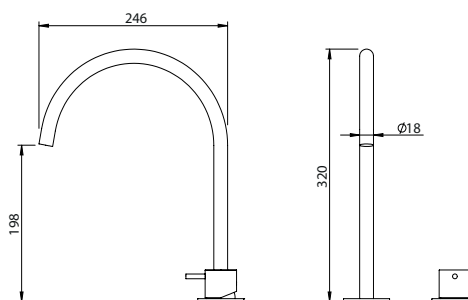

KITCHEN SINGLE LEVER 2 HOLES U SPOUT

Monocomando Cozinha 2 Furos Bica U

PEX EXTERNAL PART Parte Externa	FINISHES Acabamentos							
	G1	G2	G3	G4	G5	G6	G7	G8
KTC.0004.U	315,00 €	350,00 €	370,59 €	393,75 €	450,00 €	472,50 €	551,25 €	630,00 €