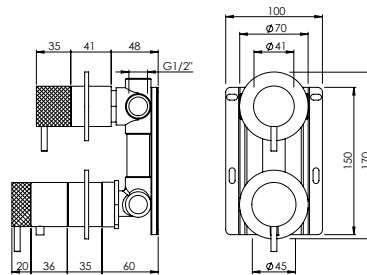

THERMOSTATIC MIXER 3 OUTLETS

Monocomando Termostático 3 Saídas