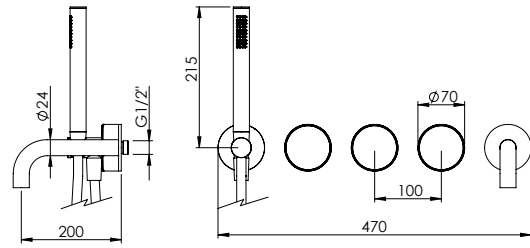

HORIZONTAL CONCEALED SINGLE LEVER 2 OUTLETS W/ HAND SHOWER AND BATH SPOUT

Misturadora Banheira Encastrar Horizontal 2 Saídas C/ Chuveiro de Mão e Bica de Banheira

PIT INTERNAL PART Parte Interna	PEX EXTERNAL PART Parte Externa	FINISHES Acabamentos							
		G1	G2	G3	G4	G5	G6	G7	G8
GRR.0006.PIT 400,00 €	GRR.0006.PEX	587,00 €	652,22 €	690,59 €	733,75 €	838,57 €	880,50 €	1027,25 €	1174,00 €

CONCEALED SINGLE LEVER 1 OUTLET

Monocomando Encastrar 1 Saída

PIT INTERNAL PART Parte Interna	PEX EXTERNAL PART Parte Externa	FINISHES Acabamentos							
		G1	G2	G3	G4	G5	G6	G7	G8
GRR.0007.PIT 150,00 €	GRR.0007.PEX	180,00 €	200,00 €	211,76 €	225,00 €	257,14 €	270,00 €	315,00 €	360,00 €