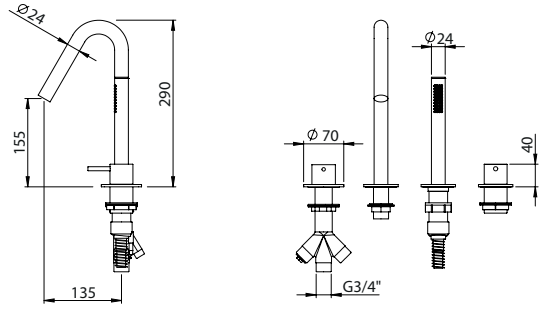

4 HOLE DECK-MOUNTED SINGLE LEVER BATH 3 OUTLETS W/ HAND SHOWER AND BATH SPOUT

Monocomando Banheira Bancada 3 Saídas C/ Chuveiro De Mão e Bica De Banheira 4 Furos