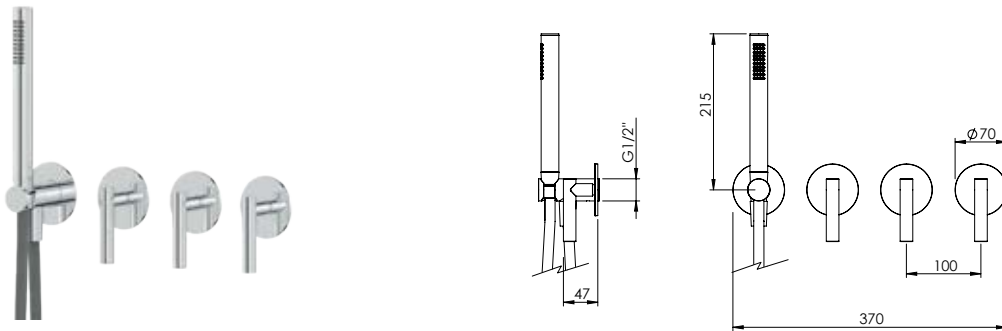

## HORIZONTAL CONCEALED SINGLE LEVER SHOWER 2 OUTLETS W/ HAND SHOWER

Misturadora Duche Encastrar Horizontal 2 Saídas C/ Chuveiro de Mão

PIT INTERNAL PART Parte Interna	PEX EXTERNAL PART Parte Externa	FINISHES Acabamentos							
		G1	G2	G3	G4	G5	G6	G7	G8
MRS.0003.PIT 287,00 €	MRR.0003.PEX	315,00 €	350,00 €	370,59 €	393,75 €	450,00 €	472,50 €	551,25 €	630,00 €