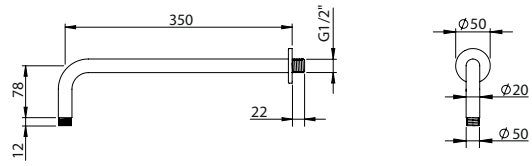

WALL STEM

Haste Chuveiro Parede

316