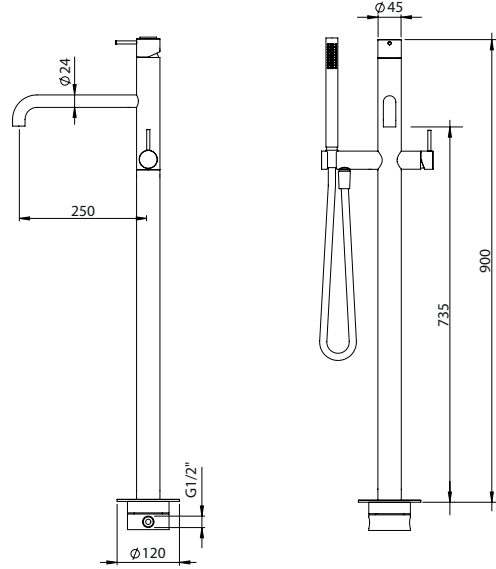

### FREESTANDING SINGLE LEVER BATH CROSS CURVE SPOUT

Monocomando Banheira Chão Cruz Bica Curva

PIT INTERNAL PART Parte Interna	PEX EXTERNAL PART Parte Externa	FINISHES Acabamentos	
		G1	G8
316.0032.PIT 100,00 €	316.0032.PEX	1341,00 €	2682,00 €