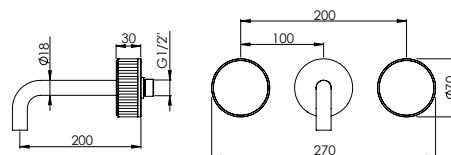

HORIZONTAL CONCEALED 3 HOLE MIXER 90° SPOUT

Misturadora Lavatório Encastrar 3 Furos Bica 90°