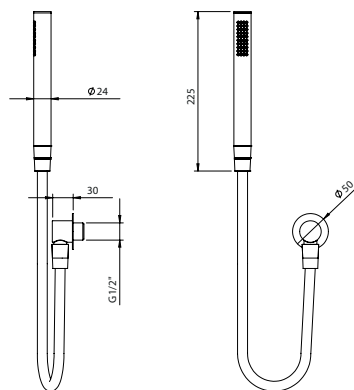

CYLINDRICAL HAND SHOWER W/ HAND SHOWER

Chuveiro de Mão Cilíndrico C/ Tomada De Água