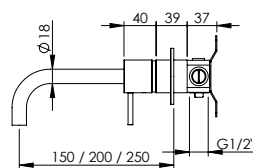

HORIZONTAL CONCEALED 2 HOLE SINGLE LEVER CURVE SPOUT 90° EC

Monocomando Lavatório Encastrar Horizontal Bica Curva 90° 2 Furos EC