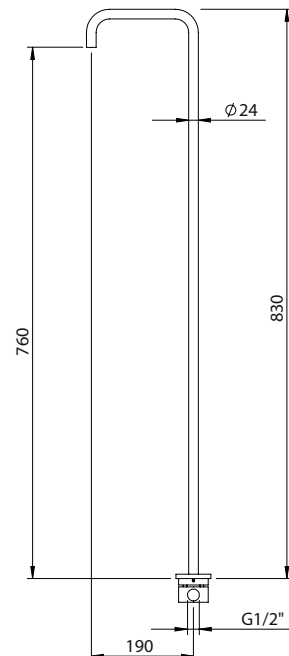

FREESTANDING BATH SPOUT H

Bica Banheira ao Chão H