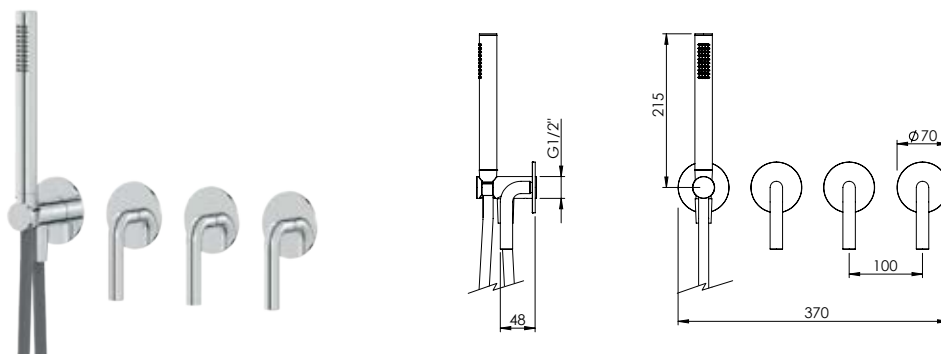

HORIZONTAL CONCEALED SINGLE LEVER SHOWER 3 OUTLETS W/ HAND SHOWER

Misturadora Duche Encastrar Horizontal 3 Saídas C/ Chuveiro de Mão