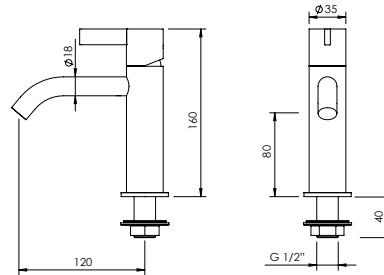

CURVE SPOUT SINGLE LEVER BASIN TAP 1 WATER

Monocomando Lavatório Bica Curva 1 Água