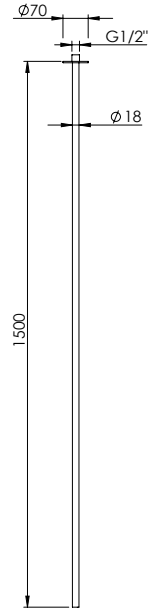

CEILING-MOUNTED SPOUT I

Bica Lavatório Teto I