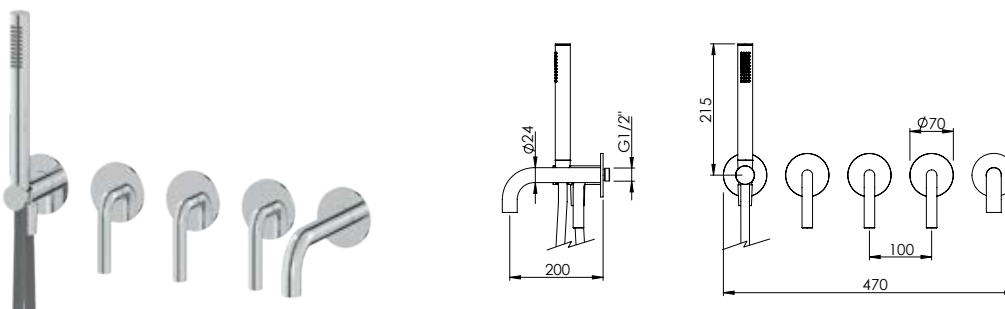

**HORIZONTAL CONCEALED SINGLE LEVER 2 OUTLETS W/ HAND SHOWER AND BATH SPOUT**

Misturadora Banheira Encastrar Horizontal 2 Saídas C/ Chuveiro de Mão e Bica de Banheira

PIT INTERNAL PART Parte Interna	PEX EXTERNAL PART Parte Externa	FINISHES Acabamentos							
		G1	G2	G3	G4	G5	G6	G7	G8
MRR.0005.PIT 400,00 €	MRR.0005.PEX	537,00 €	596,67 €	631,76 €	671,25 €	767,14 €	805,50 €	939,75 €	1074,00 €