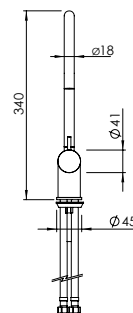

KITCHEN SINGLE LEVER U

Monocomando Cozinha Bica U