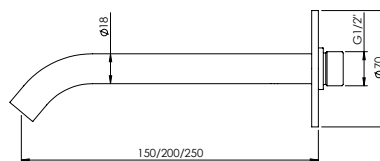

### DECK-MOUNTED Y SPOUT

Bica Lavatório Bancada Y

PEX EXTERNAL PART Parte Externa	FINISHES Acabamentos	
	G1	G8
316.0013.Y	191,00 €	382,00 €
316.0014.Y	239,00 €	478,00 €

**BASIN WALL-MOUNTED SPOUT 45°**

Bica Lavatório Parede 45°