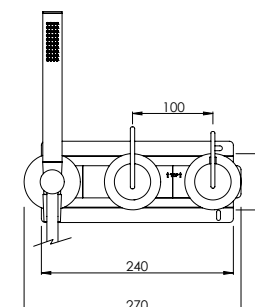

THERMOSTATIC MIXER 3 OUTLETS W/ HAND SHOWER

Monocomando Termostático 3 Saídas C/ Chuveiro de Mão