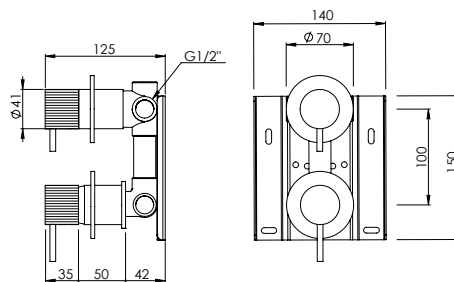

CONCEALED SINGLE LEVER 3 OUTLETS

Monocomando Duche Encastrar 3 Saídas