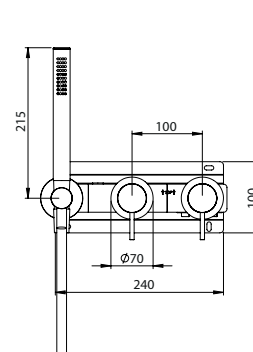

HORIZONTAL CONCEALED SINGLE LEVER SHOWER 2 OUTLETS W/ HAND SHOWER EC

Monocomando Duche Encastrar Horizontal 2 Saídas C/ Chuveiro de Mão EC