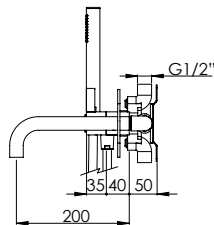

BATH THERMOSTATIC MIXER 2 OUTLETS W/ HAND SHOWER AND BATH SPOUT

Monocomando Banheira Termostático 2 Saídas C/ Chuveiro de Mão e Bica de Banheira

PIT INTERNAL PART Parte Interna	PEX EXTERNAL PART Parte Externa	FINISHES Acabamentos							
		G1	G2	G3	G4	G5	G6	G7	G8
Z35.0039.PIT 453,00 €	Z35.0039.PEX	497,00 €	552,22 €	584,71 €	621,25 €	710,00 €	745,50 €	869,75 €	994,00 €