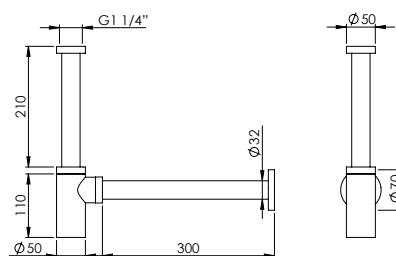

SIPHON

Sifão Cilíndrico