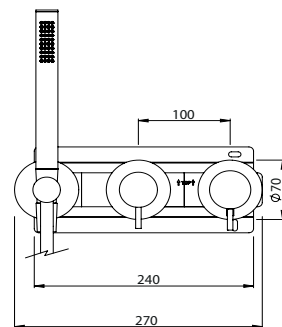

THERMOSTATIC MIXER 2 OUTLETS W/ HAND SHOWER EC

Monocomando Termostático 2 Saídas C/ Chuveiro de Mão EC