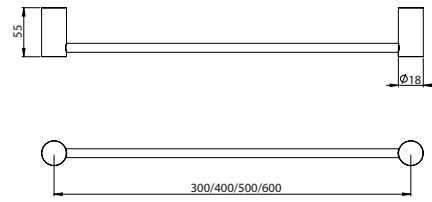

TOWEL RACK

Toalheiro