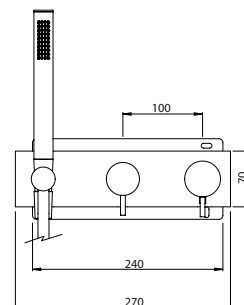

THERMOSTATIC MIXER 3 OUTLETS W/ HAND SHOWER EUR

Monocomando Termostático 3 Saídas C/ Chuveiro de Mão EUR