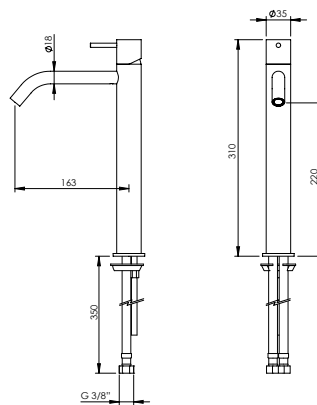

CURVE SPOUT SINGLE LEVER BASIN HIGH TAP

Monocomando Lavatório Alto Bica Curva