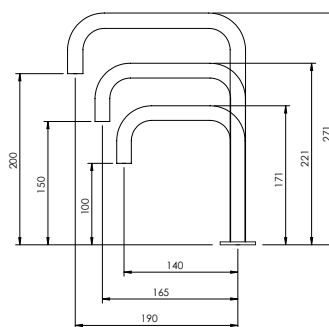

DECK-MOUNTED H SPOUT

Bica Lavatório Bancada H