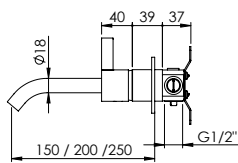

## HORIZONTAL CONCEALED 2 HOLE SINGLE LEVER CURVE SPOUT 45° SPOUT

Monocomando Lavatório Encastrar Horizontal Bica Curva 45° 2 Furos

PIT INTERNAL PART Parte Interna	PEX EXTERNAL PART Parte Externa	FINISHES Acabamentos							
		G1	G2	G3	G4	G5	G6	G7	G8
Z35.0009.PIT 143,00 €	Z35.0009.150.PEX	152,00 €	168,89 €	178,82 €	190,00 €	217,14 €	228,00 €	266,00 €	304,00 €
	Z35.0009.200.PEX	152,00 €	168,89 €	178,82 €	190,00 €	217,14 €	228,00 €	266,00 €	304,00 €
	Z35.0009.250.PEX	152,00 €	168,89 €	178,82 €	190,00 €	217,14 €	228,00 €	266,00 €	304,00 €