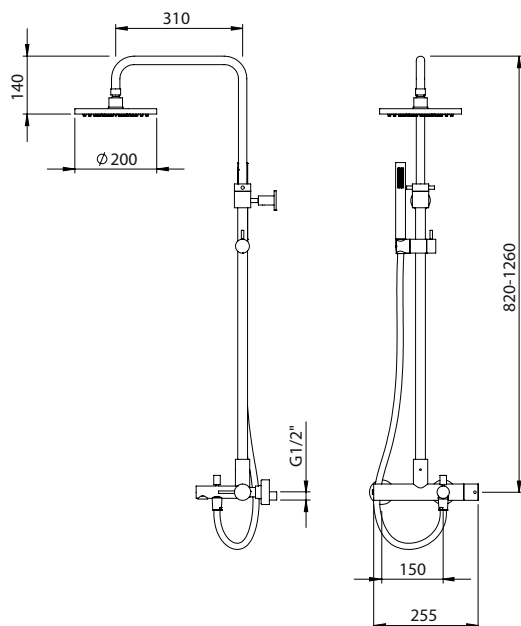

ADJUSTABLE ARM BATH COLUMN W/ HAND SHOWER

Coluna Banheira Braço Ajustável e Suporte Duche