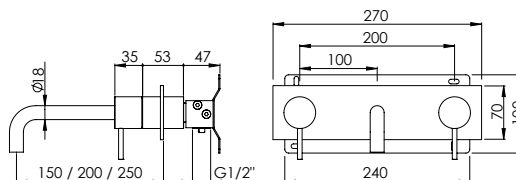

HORIZONTAL CONCEALED 3 HOLE MIXER CURVE SPOUT 90° EUR

Misturadora Lavatório Encastrar Horizontal Bica Curva 90° 3 Furos EUR