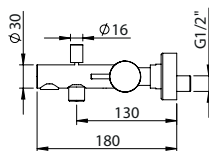

SINGLE LEVER BATH TAP

Monocomando Banheira

PEX EXTERNAL PART Parte Externa	FINISHES Acabamentos							
	G1	G2	G3	G4	G5	G6	G7	G8
C35.0025	335,00 €	372,22 €	394,12 €	418,75 €	478,57 €	502,50 €	586,25 €	670,00 €