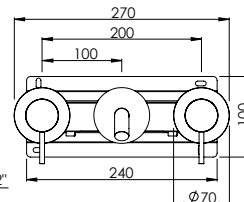

**HORIZONTAL CONCEALED 3 HOLE MIXER CURVE SPOUT 45° EC**

Misturadora Lavatório Encastrar Horizontal Bica Curva 45° 3 Furos EC

PIT INTERNAL PART Parte Interna	PEX EXTERNAL PART Parte Externa	FINISHES Acabamentos							
		G1	G2	G3	G4	G5	G6	G7	G8
C35.0010.PIT 170,00 €	C35.0010.150.PEX	176,00 €	195,56 €	207,06 €	220,00 €	251,43 €	264,00 €	308,00 €	352,00 €
	C35.0010.200.PEX	176,00 €	195,56 €	207,06 €	220,00 €	251,43 €	264,00 €	308,00 €	352,00 €
	C35.0010.250.PEX	176,00 €	195,56 €	207,06 €	220,00 €	251,43 €	264,00 €	308,00 €	352,00 €