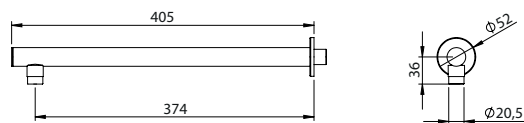

## WALL STEM

Haste Chuveiro Parede

PEX EXTERNAL PART Parte Externa	FINISHES Acabamentos							
	G1	G2	G3	G4	G5	G6	G7	G8
CHV.0007	62,00 €	68,89 €	72,94 €	77,50 €	88,57 €	93,00 €	108,50 €	124,00 €

**STRAIGHT WALL STEM**  
Haste Chuveiro Parede Reta