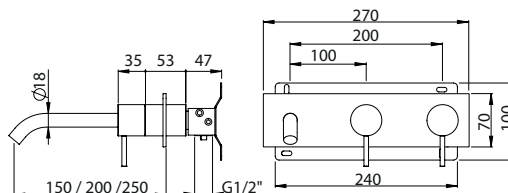

HORIZONTAL CONCEALED 3 HOLE MIXER LATERAL CURVE SPOUT 45° EUR

Misturadora Lavatório Encastrar Horizontal Bica Curva 45° Lateral 3 Furos EUR