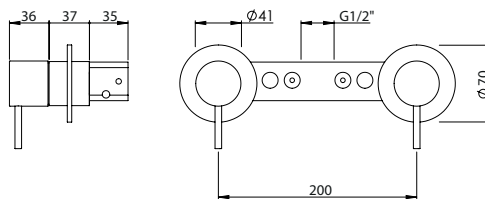

### 2 HOLE CONCEALED SINGLE LEVER SHOWER 1 OUTLET EC

Misturadora Duche Encastrar 2 Furos 1 Saída EC

PIT INTERNAL PART Parte Interna	PEX EXTERNAL PART Parte Externa	FINISHES Acabamentos							
		G1	G2	G3	G4	G5	G6	G7	G8
COM.0006.PIT 171,00 €	COM.0006.PEX	80,00 €	88,89 €	94,12 €	100,00 €	114,29 €	120,00 €	140,00 €	160,00 €