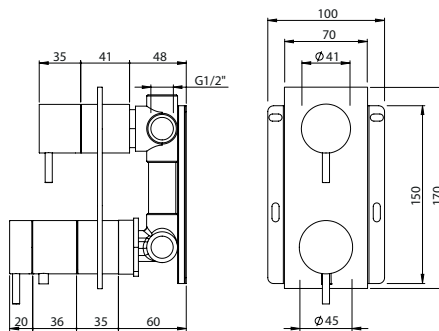

CONCEALED THERMOSTATIC MIXER 2 OUTLETS EUR

Monocomando Termostático Encastrar 2 Saídas EUR