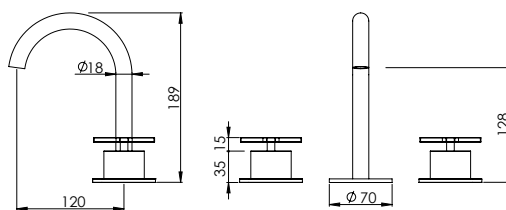

HORIZONTAL CONCEALED 3 HOLE MIXER U SPOUT

Misturadora Lavatório Bancada 3 Furos Bica U