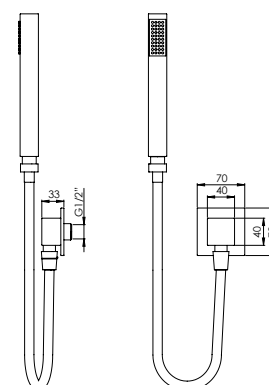

## HAND SHOWER

Chuveiro de Mão Quadrado C/ Tomada de Água

PEX EXTERNAL PART Parte Externa	FINISHES Acabamentos							
	G1	G2	G3	G4	G5	G6	G7	G8
QUA.0020	121,00 €	134,44 €	142,35 €	151,25 €	172,86 €	181,50 €	211,75 €	242,00 €