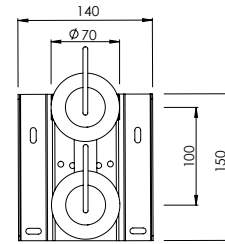

CONCEALED SINGLE LEVER 2 OUTLETS

Monocomando Duche Encastrar 2 Saídas