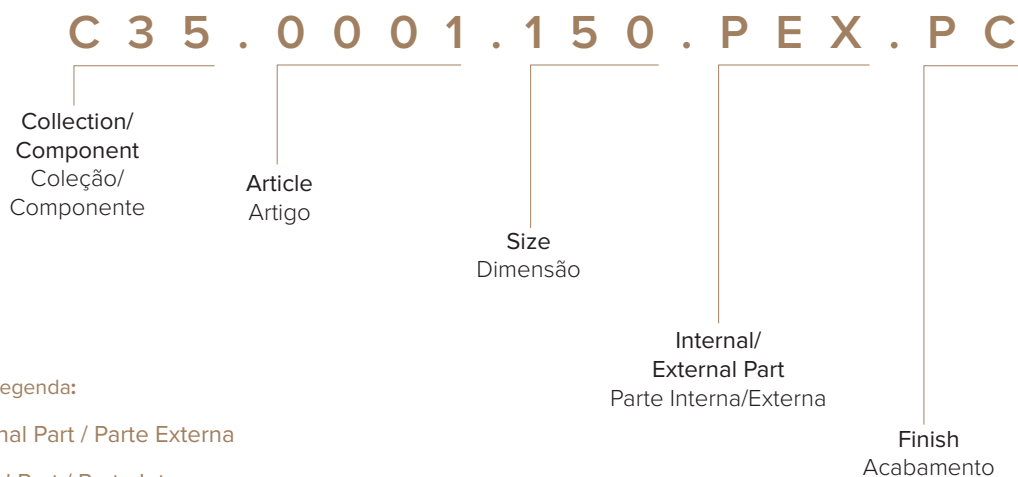

PRODUCT ID CODE CÓDIGO DE IDENTIFICAÇÃO DO PRODUTO

CAPTION Legenda:

PEX External Part / Parte Externa

PIT Internal Part / Parte Interna

BOX Internal Part W/ Box / Parte Interna C/ Caixa