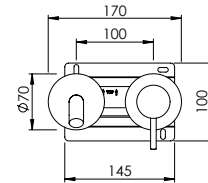

HORIZONTAL CONCEALED 2 HOLE SINGLE LEVER CURVE SPOUT 45° EC

Monocomando Lavatório Encastrar Horizontal Bica Curva 45° 2 Furos EC