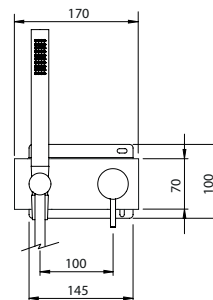

CONCEALED SINGLE LEVER SHOWER W/ HAND SHOWER EUR

Monocomando Duche Encastrar C/ Chuveiro De Mão EUR