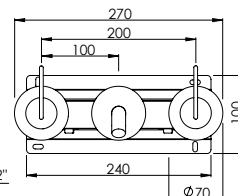

## HORIZONTAL CONCEALED 3 HOLE SINGLE LEVER MIXER CURVE SPOUT 45° SPOUT

Misturadora Lavatório Encastrar Horizontal Bica Curva 45° 3 Furos

PIT INTERNAL PART Parte Interna	PEX EXTERNAL PART Parte Externa	FINISHES Acabamentos							
		G1	G2	G3	G4	G5	G6	G7	G8
Z35.0010.PIT 170,00 €	Z35.0010.150.PEX	176,00 €	195,56 €	207,06 €	220,00 €	251,43 €	264,00 €	308,00 €	352,00 €
	Z35.0010.200.PEX	176,00 €	195,56 €	207,06 €	220,00 €	251,43 €	264,00 €	308,00 €	352,00 €
	Z35.0010.250.PEX	176,00 €	195,56 €	207,06 €	220,00 €	251,43 €	264,00 €	308,00 €	352,00 €