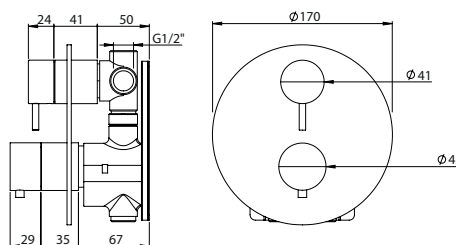

THERMOSTATIC MIXER 2 OUTLETS W/ STOP VALVE EUC

Monocomando Termostático 2 Saídas C/ Passador EUC