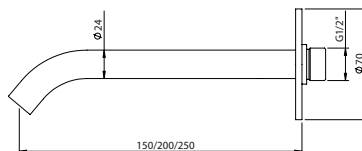

## BATH WALL-MOUNTED CURVE SPOUT 45°

Bica Curva Banheira Encastrar 45°

PEX EXTERNAL PART Parte Externa	FINISHES Acabamentos							
	G1	G2	G3	G4	G5	G6	G7	G8
BIC.0009.150	135,00 €	150,00 €	158,82 €	168,75 €	192,86 €	202,50 €	236,25 €	270,00 €
BIC.0009.200	135,00 €	150,00 €	158,82 €	168,75 €	192,86 €	202,50 €	236,25 €	270,00 €
BIC.0009.250	135,00 €	150,00 €	158,82 €	168,75 €	192,86 €	202,50 €	236,25 €	270,00 €