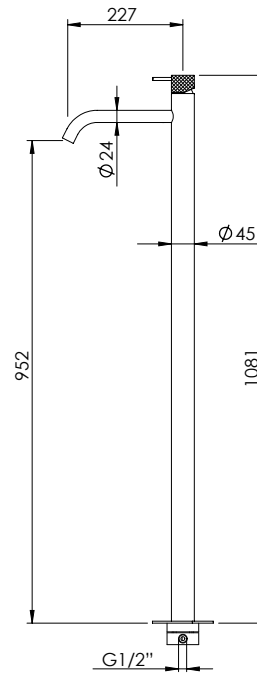

FREESTANDING SINGLE LEVER BASIN CURVE SPOUT

Monocomando Lavatório Chão Bica Curva

PIT INTERNAL PART Parte Interna	PEX EXTERNAL PART Parte Externa	FINISHES Acabamentos							
		G1	G2	G3	G4	G5	G6	G7	G8
X35.0008.PIT 100,00 €	X35.0008.PEX	600,00 €	666,67 €	705,88 €	750,00 €	857,14 €	900,00 €	1050,00 €	1200,00 €