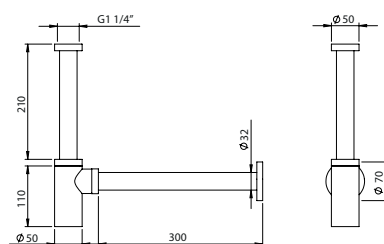

SIPHON

Sifão Garrafa Cilíndrico