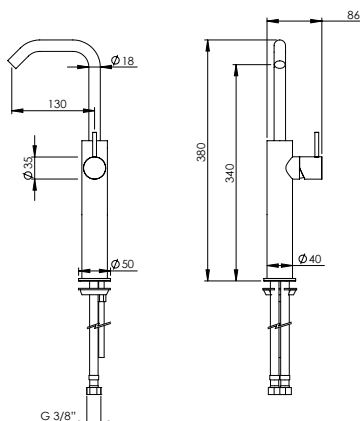

VERTICAL HIGH SINGLE LEVER BASIN SWIVEL TAP Y

Monocomando Lavatório Vertical Alto Giratório Y

PEX EXTERNAL PART Parte Externa	FINISHES Acabamentos							
	G1	G2	G3	G4	G5	G6	G7	G8
C35.0006.Y	228,00 €	253,33 €	268,24 €	285,00 €	325,71 €	342,00 €	399,00 €	456,00 €