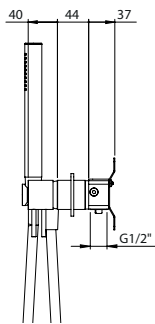

HORIZONTAL CONCEALED SINGLE LEVER SHOWER 3 OUTLETS W/ HAND SHOWER EC

Monocomando Duche Encastrar Horizontal 3 Saídas C/ Chuveiro De Mão EC