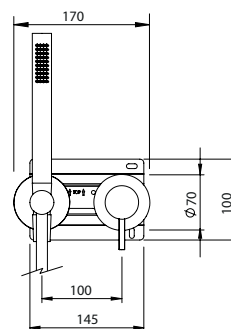

CONCEALED SINGLE LEVER SHOWER EC

Monocomando Duche Encastrar EC