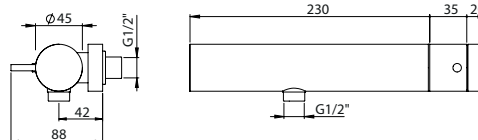

COAXIAL THERMOSTATIC SHOWER MIXER

Monocomando Duche Termostático Coaxial