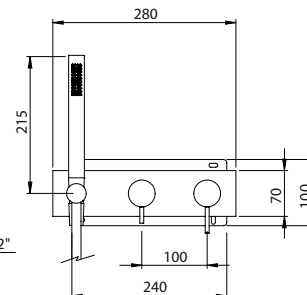

HORIZONTAL CONCEALED SINGLE LEVER SHOWER 2 OUTLETS W/ HAND SHOWER EUR

Monocomando Duche Encastrar Horizontal 2 Saídas C/ Chuveiro De Mão EUR