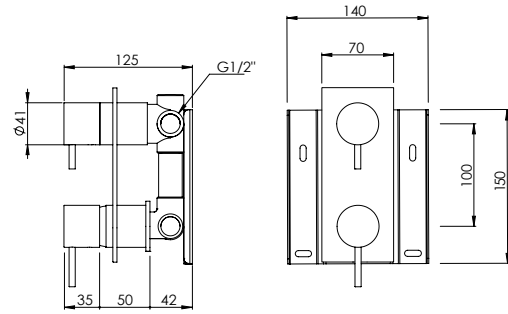

CONCEALED SINGLE LEVER 3 OUTLETS EUR

Monocomando Duche Encastrar 3 Saídas EUR