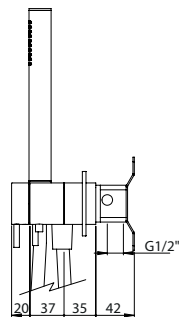

HORIZONTAL CONCEALED THERMOSTATIC MIXER 3 OUTLETS W/ HAND SHOWER EC

Monocomando Encastrar Termostático Horizontal 3 Saídas C/ Chuveiro de Mão EC