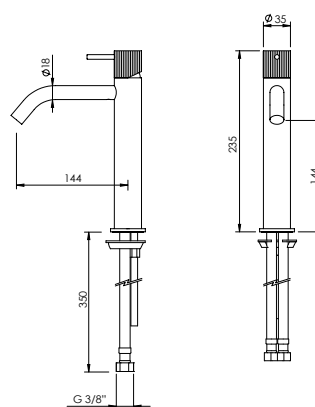

CURVE SPOUT SINGLE LEVER BASIN MEDIUM TAP

Monocomando Lavatório Médio Bica Curva

PEX EXTERNAL PART Parte Externa	FINISHES Acabamentos							
	G1	G2	G3	G4	G5	G6	G7	G8
Y35.0003	207,06 €	230,07 €	243,60 €	258,82 €	295,80 €	310,59 €	362,35 €	414,12 €