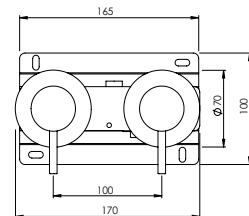

HORIZONTAL CONCEALED SINGLE LEVER SHOWER 3 OUTLETS EC

Monocomando Duche Encastrar Horizontal 3 Saídas EC