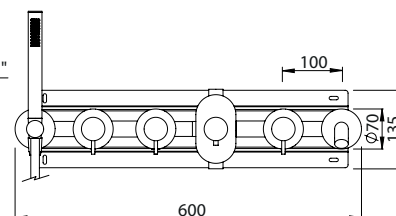

BATH THERMOSTATIC MIXER 3 OUTLETS W/ HAND SHOWER AND BATH SPOUT W/ STOP VALVE EC

Monocomando Banheira Termostático 3 Saídas C/ Chuveiro de Mão e Bica C/ Passador EC