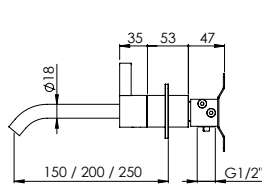

## HORIZONTAL CONCEALED 3 HOLE SINGLE LEVER MIXER CURVE SPOUT 45° SPOUT

Misturadora Lavatório Encastrar Horizontal Bica Curva 45° 3 Furos

PIT INTERNAL PART Parte Interna	PEX EXTERNAL PART Parte Externa	FINISHES Acabamentos							
		G1	G2	G3	G4	G5	G6	G7	G8
Z35.0010.PIT 170,00 €	Z35.0010.150.PEX	176,00 €	195,56 €	207,06 €	220,00 €	251,43 €	264,00 €	308,00 €	352,00 €
	Z35.0010.200.PEX	176,00 €	195,56 €	207,06 €	220,00 €	251,43 €	264,00 €	308,00 €	352,00 €
	Z35.0010.250.PEX	176,00 €	195,56 €	207,06 €	220,00 €	251,43 €	264,00 €	308,00 €	352,00 €