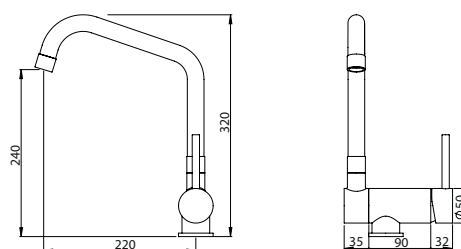

SINGLE LEVER KITCHEN RETRACTABLE SPOUT

Monocomando Cozinha Bica Retrátil