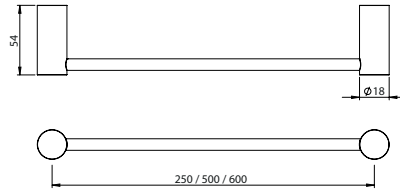

TOWEL RACK

Toalheiro

316