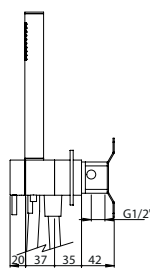

THERMOSTATIC MIXER 3 OUTLETS W/ HAND SHOWER EC

Monocomando Termostático 3 Saídas C/ Chuveiro de Mão EC