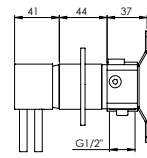

HORIZONTAL CONCEALED SINGLE LEVER SHOWER 3 OUTLETS EC

Monocomando Duche Encastrar Horizontal 3 Saídas EC