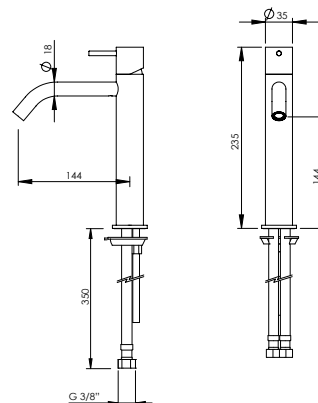

CURVE SPOUT SINGLE LEVER BASIN MEDIUM TAP

Monocomando Lavatório Médio Bica Curva