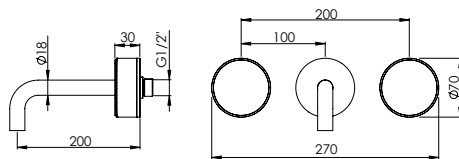

HORIZONTAL CONCEALED 3 HOLE MIXER 90° SPOUT

Misturadora Lavatório Encastrar 3 Furos Bica 90°