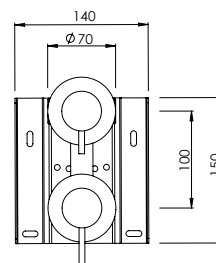

CONCEALED SINGLE LEVER 2 OUTLETS EC

Monocomando Duche Encastrar 2 Saídas EC