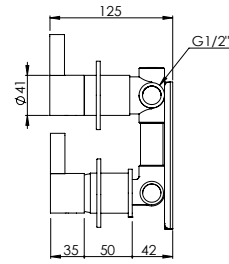

CONCEALED SINGLE LEVER 2 OUTLETS

Monocomando Duche Encastrar 2 Saídas