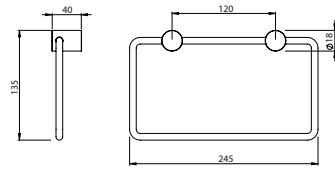

RECTANGULAR TOWEL RACK

Toalheiro Retangular