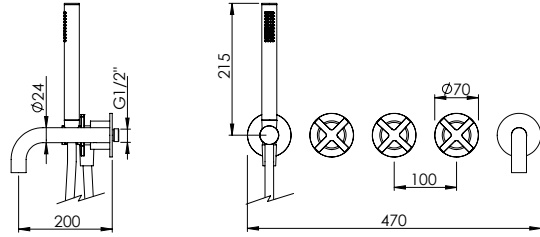

HORIZONTAL CONCEALED SINGLE LEVER 2 OUTLETS W/ HAND SHOWER AND BATH SPOUT

Misturadora Banheira Encastrar Horizontal 2 Saídas C/ Chuveiro de Mão e Bica de Banheira