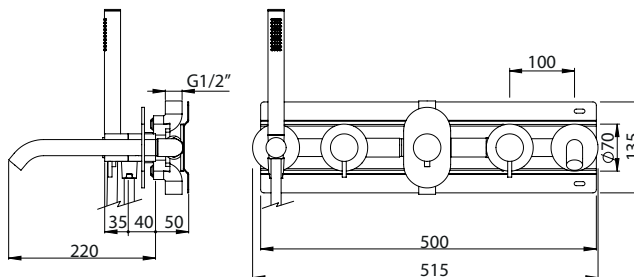

HORIZONTAL BATH CONCEALED THERMOSTATIC MIXER 3 OUTLETS W/ HAND SHOWER AND SPOUT

Monocomando Banheira Encastrar Termostático Horizontal 3 Saídas C/ Chuveiro de Mão e Bica