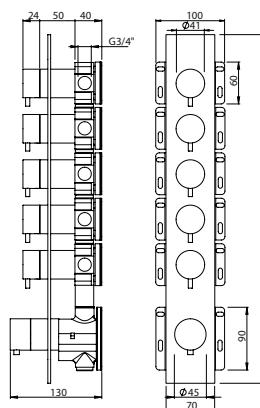

CONCEALED THERMOSTATIC MIXER SINGLE MIRROR 5 OUTLETS W/ STOP VALVE EUR

Monocomando Termostático Encastrar 5 Saídas C/ Passador EUR

PIT INTERNAL PART Parte Interna	PEX EXTERNAL PART Parte Externa	FINISHES Acabamentos							
		G1	G2	G3	G4	G5	G6	G7	G8
TMH.0037.PIT 1169,00 €	TMH.0037.PEX	555,00 €	616,67 €	652,94 €	693,75 €	792,86 €	832,50 €	971,25 €	1110,00 €