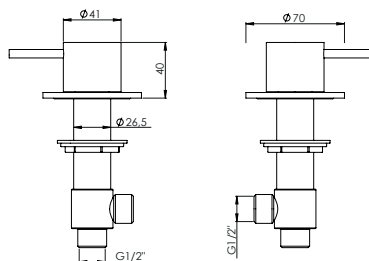

## DECK-MOUNTED MIXER TAP H/C (PAIR)

Misturadora Bancada Torneira Q/F (Par)

Compatible with any water outlet  
Compatível com qualquer saída de água

PEX EXTERNAL PART Parte Externa	FINISHES Acabamentos							
	G1	G2	G3	G4	G5	G6	G7	G8
COM.0002	225,00 €	250,00 €	264,71 €	281,25 €	321,43 €	337,50 €	393,75 €	450,00 €