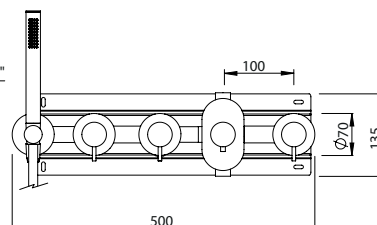

BATH THERMOSTATIC MIXER 2 OUTLETS W/ HAND SHOWER W/ STOP VALVE EC

Monocomando Banheira Termostático 2 Saídas C/ Chuveiro de Mão C/ Válvula de Corte EC

PIT INTERNAL PART Parte Interna	PEX EXTERNAL PART Parte Externa	FINISHES Acabamentos							
		G1	G2	G3	G4	G5	G6	G7	G8
TMH.0020.PIT 453,00 €	TMH.0020.PEX	497,00 €	552,22 €	584,71 €	621,25 €	710,00 €	745,50 €	869,75 €	994,00 €