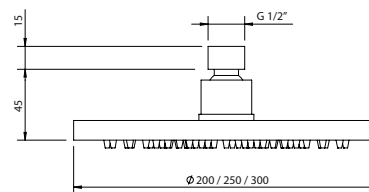

SHOWER HEAD

Prato De Duche