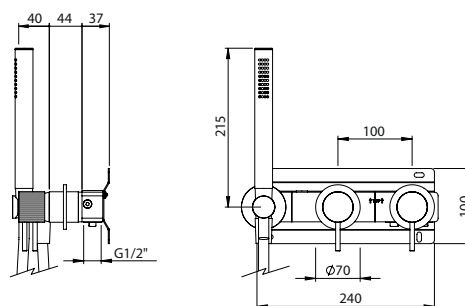

HORIZONTAL CONCEALED SINGLE LEVER SHOWER 2 OUTLETS W/ HAND SHOWER

Monocomando Duche Encastrar Horizontal 2 Saídas C/ Chuveiro de Mão

PIT INTERNAL PART Parte Interna	PEX EXTERNAL PART Parte Externa	FINISHES Acabamentos							
		G1	G2	G3	G4	G5	G6	G7	G8
Y35.0023.PIT 210,00 €	Y35.0023.PEX	318,82 €	354,24 €	375,08 €	398,53 €	455,46 €	478,23 €	557,94 €	637,64 €