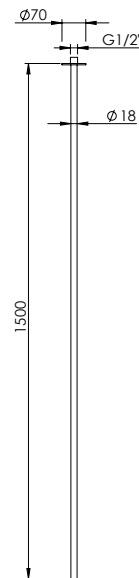

CEILING-MOUNTED SPOUT I

Bica Lavatório Teto I