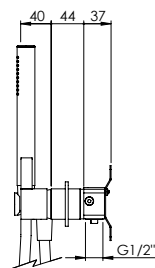

HORIZONTAL CONCEALED SINGLE LEVER SHOWER 3 OUTLETS W/ HAND SHOWER

Monocomando Duche Encastrar Horizontal 3 Saídas C/ Chuveiro de Mão