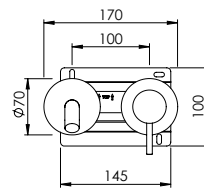

HORIZONTAL CONCEALED 2 HOLE SINGLE LEVER CURVE SPOUT 45°

Monocomando Lavatório Encastrar Horizontal Bica Curva 45° 2 Furos