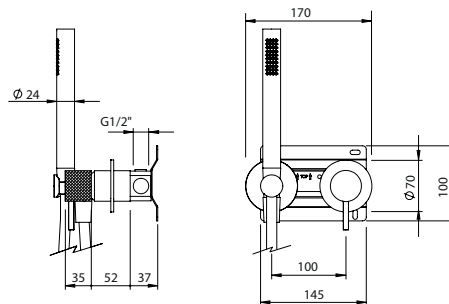

CONCEALED SINGLE LEVER SHOWER

Monocomando Duche Encastrar