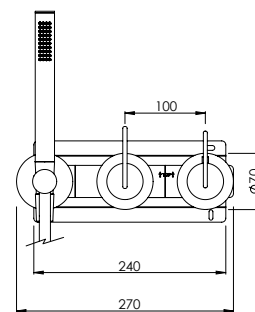

THERMOSTATIC MIXER 2 OUTLETS W/ HAND SHOWER

Monocomando Termostático 2 Saídas C/ Chuveiro de Mão