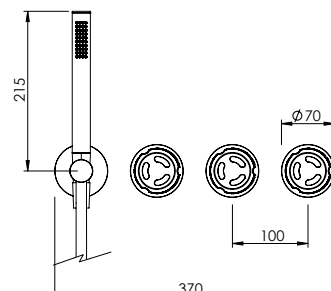

HORIZONTAL CONCEALED SINGLE LEVER SHOWER 3 OUTLETS W/ HAND SHOWER

Misturadora Duche Encastrar Horizontal 3 Saídas C/ Chuveiro de Mão