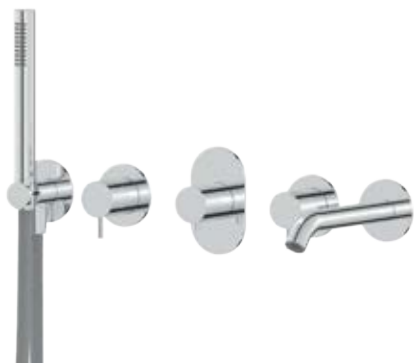

## HORIZONTAL BATH CONCEALED THERMOSTATIC MIXER 2 OUTLETS W/ HAND SHOWER AND SPOUT

Monocomando Banheira Encastrar Termostático Horizontal 2 Saídas C/ Chuveiro de Mão e Bica

PIT	PEX	FINISHES Acabamentos	
		G1	G8
INTERNAL PART Parte Interna	EXTERNAL PART Parte Externa		
316.0038.PIT 697,00 €	316.0038.PEX	833,00 €	1666,00 €