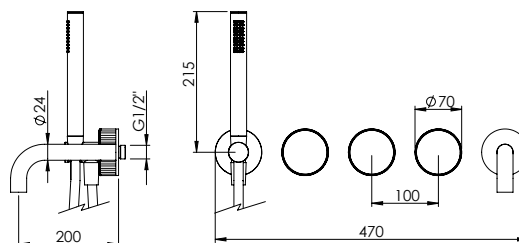

HORIZONTAL CONCEALED SINGLE LEVER 2 OUTLETS W/ HAND SHOWER AND BATH SPOUT

Misturadora Banheira Encastrar Horizontal 2 Saídas C/ Chuveiro de Mão e Bica de Banheira