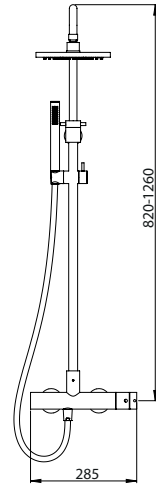

ADJUSTABLE THERMOSTATIC SHOWER COLUMN COAXIAL

Monocomando Duche Termostático Extensível Coaxial