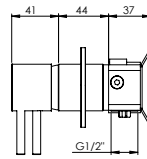

HORIZONTAL CONCEALED SINGLE LEVER SHOWER 2 OUTLETS EC

Monocomando Duche Encastrar Horizontal 2 Saídas EC