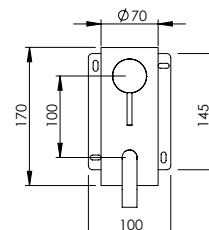

VERTICAL CONCEALED 2 HOLE SINGLE LEVER CURVE SPOUT 90° EUR

Monocomando Lavatório Encastrar Vertical Bica Curva 90° 2 Furos EUR