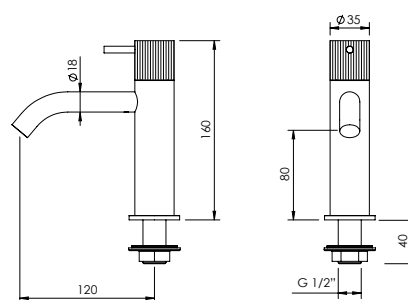

CURVE SPOUT SINGLE LEVER BASIN TAP 1 WATER

Monocomando Lavatório Bica Curva 1 Água