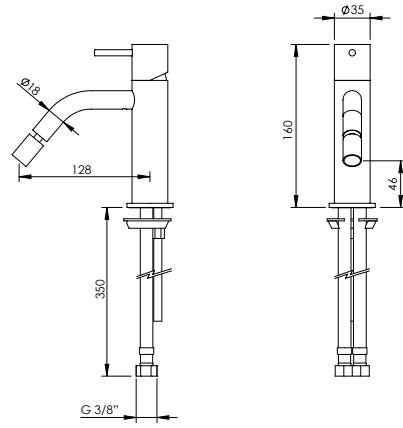

### CURVE SPOUT SINGLE LEVER BIDET TAP

Monocomando Bidé Bica Curva

PEX EXTERNAL PART Parte Externa	FINISHES Acabamentos	
	G1	G8
316.0006	371,00 €	742,00 €