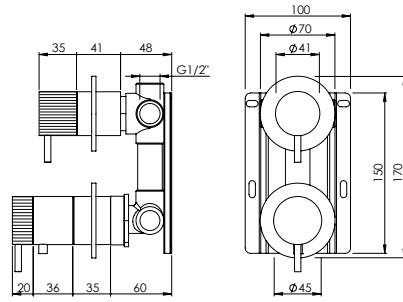

THERMOSTATIC MIXER 2 OUTLETS

Monocomando Termostático 2 Saídas