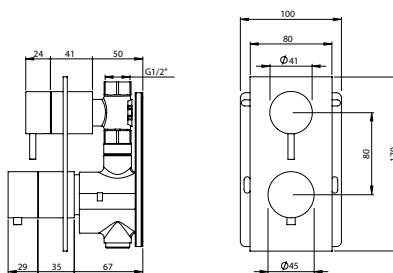

THERMOSTATIC MIXER 1 OUTLET W/ STOP VALVE EUR

Monocomando Termostático 1 Saída C/ Passador EUR