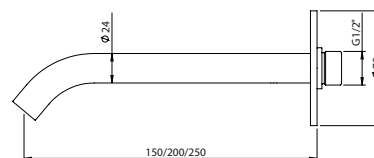

## BATH WALL-MOUNTED CURVE SPOUT 45°

Bica Curva Banheira Encastrar 45°

316

PEX	FINISHES	
	Acabamentos	
EXTERNAL PART Parte Externa	G1	G8
316.0048	176,00 €	352,00 €

**BATH WALL-MOUNTED CURVE SPOUT 90°**

Bica Curva Banheira Encastrar 90°