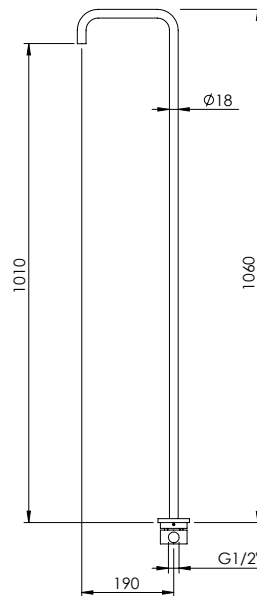

FREESTANDING BASIN H

Bica Lavatório Chão H