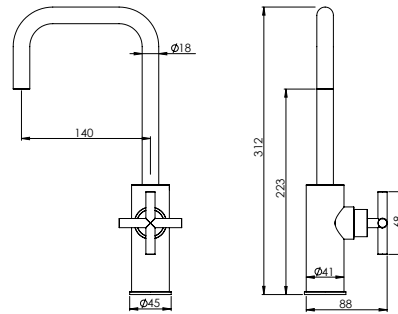

SINGLE LEVER BASIN TAP PROGRESSIVE

Monocomando Lavatório Progressivo