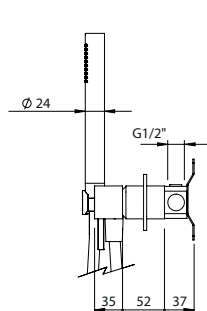

CONCEALED SINGLE LEVER SHOWER EC

Monocomando Duche Encastrar EC