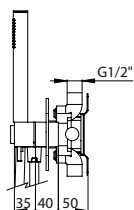

BATH THERMOSTATIC MIXER 2 OUTLETS W/ HAND SHOWER W/ STOP VALVE EC

Monocomando Banheira Termostático 2 Saídas C/ Chuveiro de Mão C/ Válvula de Corte EC

PIT INTERNAL PART Parte Interna	PEX EXTERNAL PART Parte Externa	FINISHES Acabamentos							
		G1	G2	G3	G4	G5	G6	G7	G8
TMH.0020.PIT 453,00 €	TMH.0020.PEX	497,00 €	552,22 €	584,71 €	621,25 €	710,00 €	745,50 €	869,75 €	994,00 €