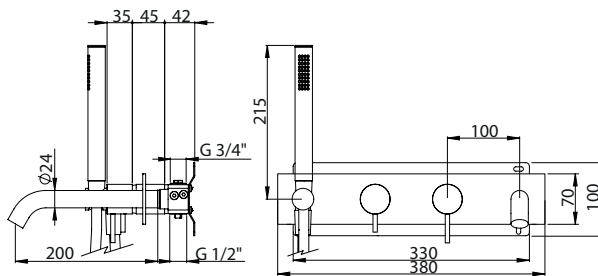

HORIZONTAL CONCEALED SINGLE LEVER 2 OUTLETS W/ HAND SHOWER AND CURVE BATH SPOUT EUR

Monocomando Banheira Encastrar Horizontal 2 Saídas C/ Chuveiro de Mão e Bica De Banheira EUR

100%
Cu Zn