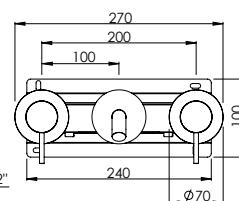

### HORIZONTAL CONCEALED 3 HOLE SINGLE LEVER MIXER CURVE SPOUT 45°

Misturadora Lavatório Encastrar Horizontal Bica Curva 45° 3 Furos

PIT INTERNAL PART Parte Interna	PEX EXTERNAL PART Parte Externa	FINISHES Acabamentos							
		G1	G2	G3	G4	G5	G6	G7	G8
X35.0010.PIT 170,00 €	X35.0010.150.PEX	196,00 €	217,78 €	230,59 €	245,00 €	280,00 €	294,00 €	343,00 €	392,00 €
	X35.0010.200.PEX	196,00 €	217,78 €	230,59 €	245,00 €	280,00 €	294,00 €	343,00 €	392,00 €
	X35.0010.250.PEX	196,00 €	217,78 €	230,59 €	245,00 €	280,00 €	294,00 €	343,00 €	392,00 €