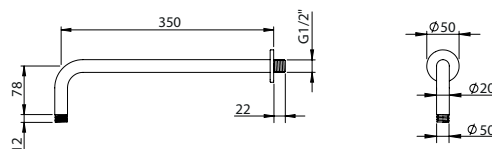

WALL STEM

Haste Chuveiro Parede