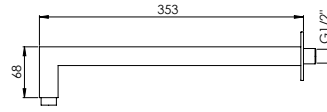

WALL STEM

Haste de Parede