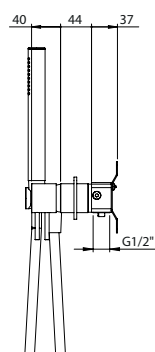

HORIZONTAL CONCEALED SINGLE LEVER SHOWER 2 OUTLETS W/ HAND SHOWER EC

Monocomando Duche Encastrar Horizontal 2 Saídas C/ Chuveiro de Mão EC