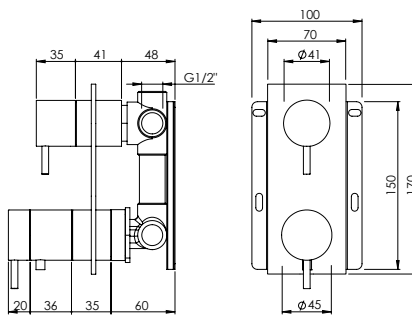

THERMOSTATIC MIXER 3 OUTLETS EUR

Monocomando Termostático 3 Saídas EUR