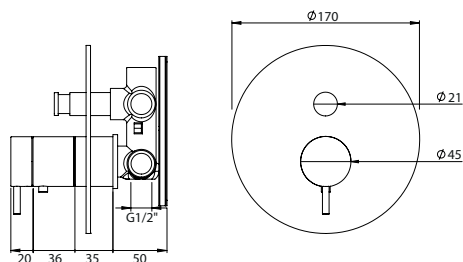

## THERMOSTATIC MIXER 2 OUTLETS W/ BUTTON EUC

Monocomando Termostático 2 Saídas C/ Botão EUC

PIT INTERNAL PART Parte Interna	PEX EXTERNAL PART Parte Externa	FINISHES Acabamentos							
		G1	G2	G3	G4	G5	G6	G7	G8
TMH.0002.PIT 277,00 €	TMH.0002.PEX	113,00 €	125,56 €	132,94 €	141,25 €	161,43 €	169,50 €	197,75 €	226,00 €
TMH.0002.BOX 315,00 €									