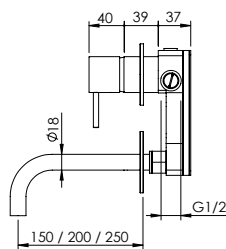

VERTICAL CONCEALED 2 HOLE SINGLE LEVER CURVE SPOUT 90° EC

Monocomando Lavatório Encastrar Vertical Bica Curva 90° 2 Furos EC