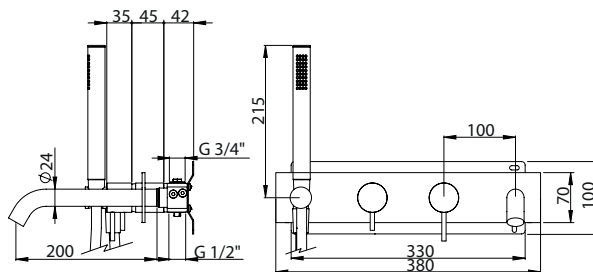

HORIZONTAL CONCEALED SINGLE LEVER 3 OUTLETS W/ HAND SHOWER AND CURVE BATH SPOUT EUR

Monocomando Banheira Encastrar Horizontal 3 Saídas C/ Chuveiro de Mão e Bica De Banheira EUR