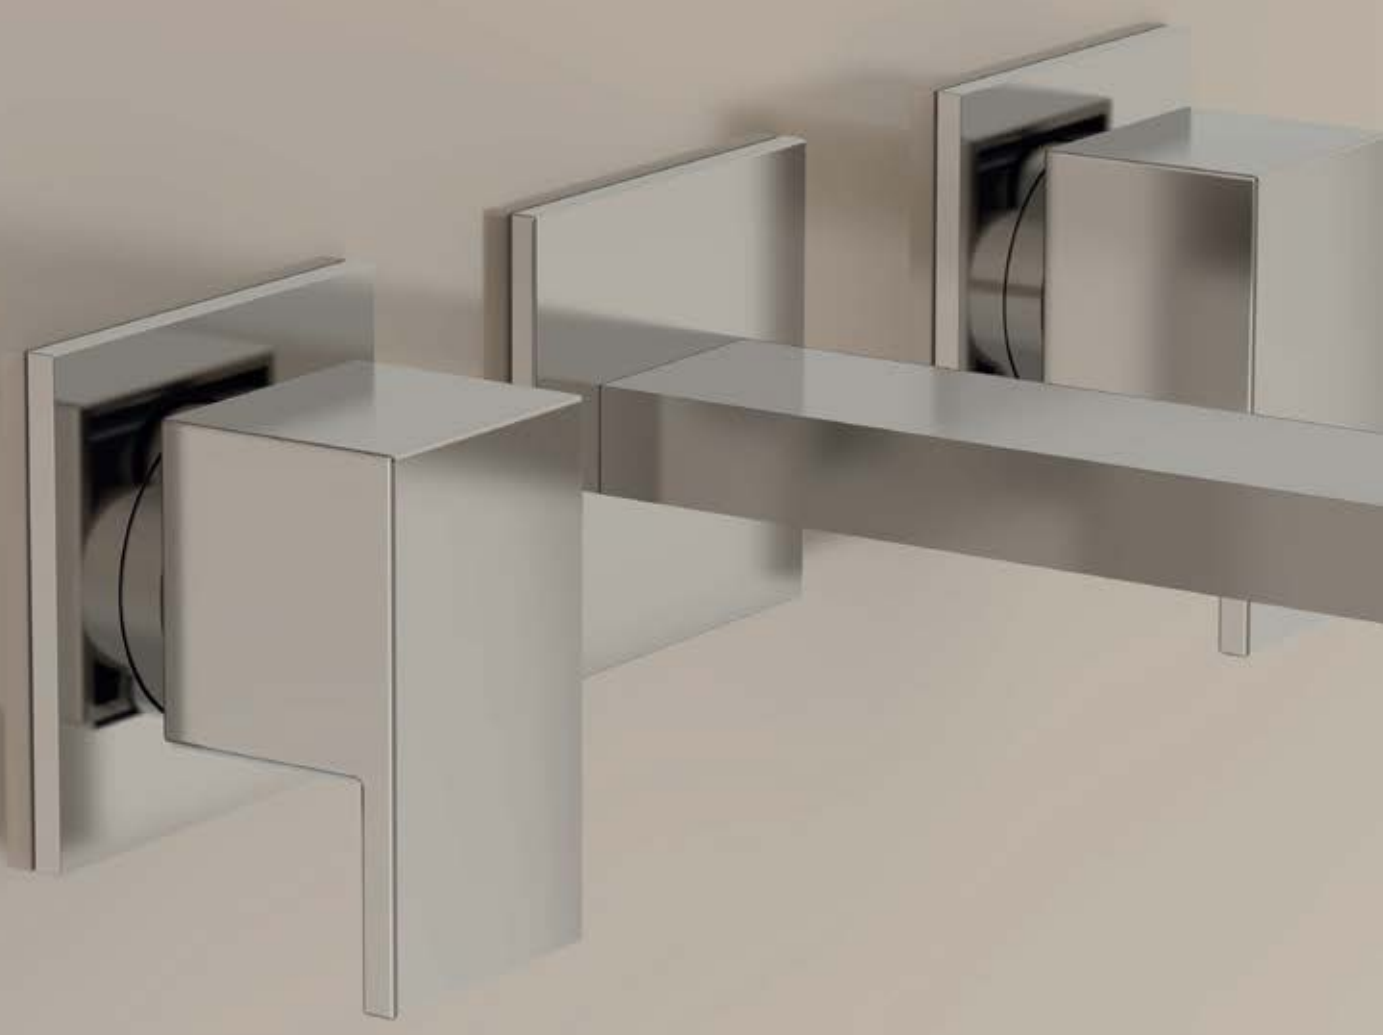

Itens Artigos
QUA.0004

QUADRA