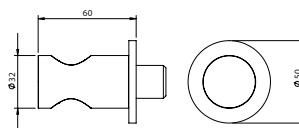

HAND SHOWER SUPPORT

Suporte Chuveiro De Mão