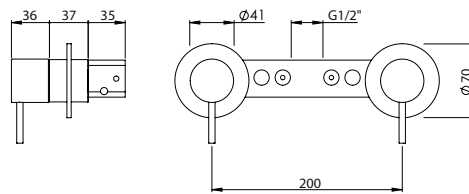

2 HOLE CONCEALED MIXER 1 OUTLET

Misturadora Encastrar 2 Furos 1 Saída