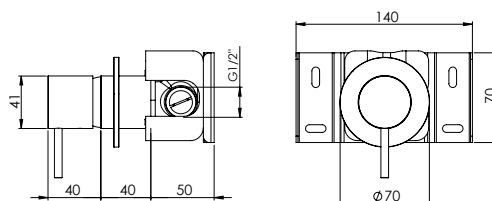

CONCEALED 2 OUTLET DIVERTER

Inversor Encastrar 2 Saídas