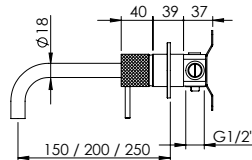

HORIZONTAL CONCEALED 2 HOLE SINGLE LEVER CURVE SPOUT 90°

Monocomando Lavatório Encastrar Horizontal Bica Curva 90° 2 Furos