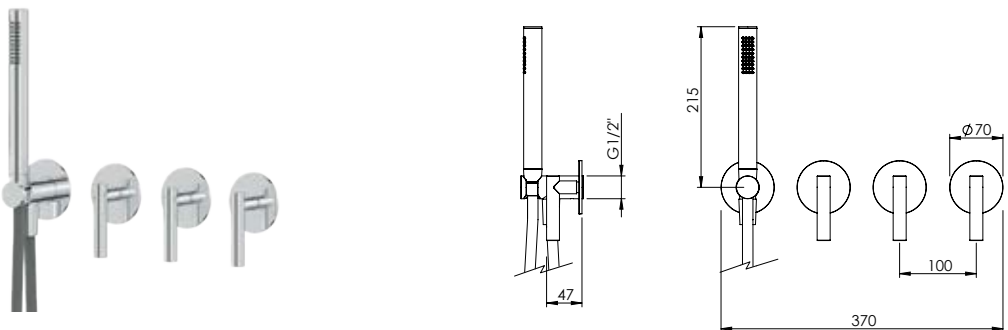

HORIZONTAL CONCEALED SINGLE LEVER SHOWER 3 OUTLETS W/ HAND SHOWER

Misturadora Duche Encastrar Horizontal 3 Saídas C/ Chuveiro de Mão