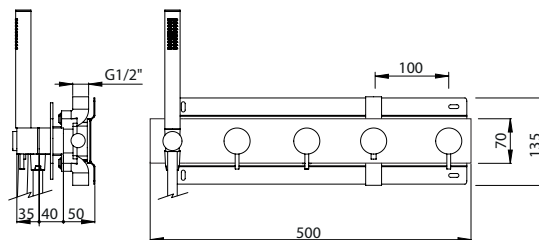

BATH THERMOSTATIC MIXER 2 OUTLETS W/ HAND SHOWER W/ STOP VALVE EUR

Monocomando Banheira Termostático 2 Saídas C/ Chuveiro de Mão C/ Válvula de Corte EUR