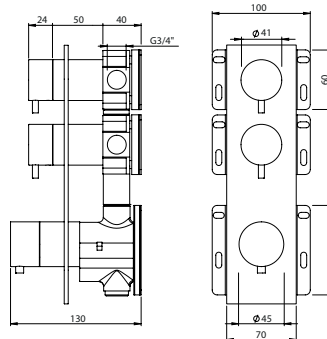

CONCEALED THERMOSTATIC MIXER SINGLE MIRROR 2 OUTLETS W/ STOP VALVE EUR

Monocomando Termostático Encastrar 2 Saídas C/ Passador EUR

PIT INTERNAL PART Parte Interna	PEX EXTERNAL PART Parte Externa	FINISHES Acabamentos							
		G1	G2	G3	G4	G5	G6	G7	G8
TMH.0034.PIT 660,00 €	TMH.0034.PEX	400,00 €	444,44 €	470,59 €	500,00 €	571,43 €	600,00 €	700,00 €	800,00 €