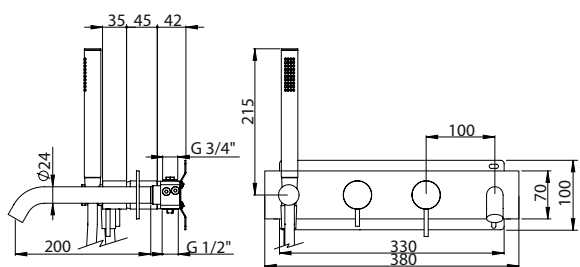

CONCEALED SINGLE LEVER 3 OUTLETS W/ HAND SHOWER AND CURVE BATH SPOUT EUR

Monocomando Banheira Encastrar 3 Saídas C/ Chuveiro De Mão e Bica De Banheira EUR