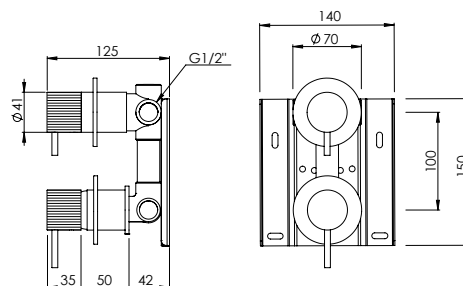

CONCEALED SINGLE LEVER 2 OUTLETS

Monocomando Duche Encastrar 2 Saídas