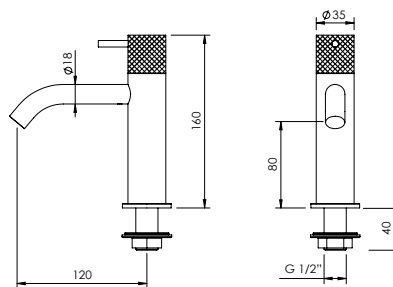

CURVE SPOUT SINGLE LEVER BASIN TAP 1 WATER

Monocomando Lavatório Bica Curva 1 Água