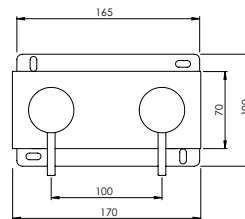

HORIZONTAL CONCEALED SINGLE LEVER SHOWER 3 OUTLETS EUR

Monocomando Duche Encastrar Horizontal 3 Saídas EUR