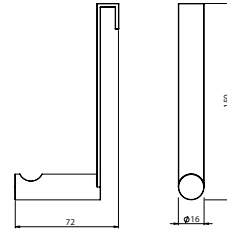

## BATH HANGER

Cabide De Banho

PEX EXTERNAL PART Parte Externa	FINISHES Acabamentos							
	G1	G2	G3	G4	G5	G6	G7	G8
A35.0002	64,00 €	71,11 €	75,29 €	80,00 €	91,43 €	96,00 €	112,00 €	128,00 €