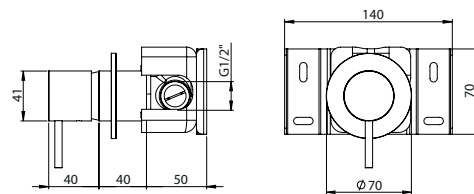

COLECTOR

Colector