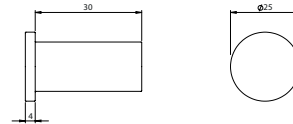

HANGER

Cabide