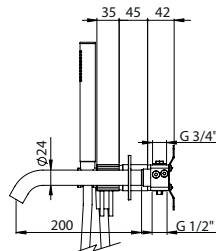

HORIZONTAL CONCEALED SINGLE LEVER SHOWER 3 OUTLETS W/ HAND SHOWER

Monocomando Duche Encastrar Horizontal 3 Saídas C/ Chuveiro de Mão

PIT INTERNAL PART Parte Interna	PEX EXTERNAL PART Parte Externa	FINISHES Acabamentos							
		G1	G2	G3	G4	G5	G6	G7	G8
Y35.0028.PIT 481,00 €	Y35.0028.PEX	429,41 €	477,12 €	505,19 €	536,76 €	613,44 €	644,12 €	751,47 €	858,82 €