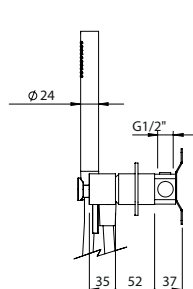

CONCEALED SINGLE LEVER SHOWER EUR

Monocomando Duche Encastrar EUR