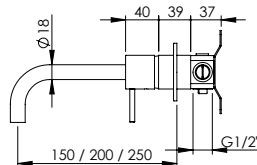

HORIZONTAL CONCEALED 2 HOLE SINGLE LEVER CURVE SPOUT 90° EUR

Monocomando Lavatório Encastrar Horizontal Bica Curva 90° 2 Furos EUR