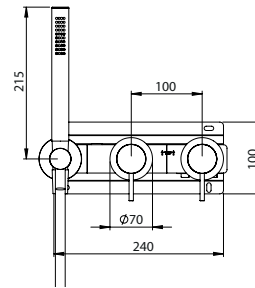

HORIZONTAL CONCEALED SINGLE LEVER SHOWER 3 OUTLETS W/ HAND SHOWER EC

Monocomando Duche Encastrar Horizontal 3 Saídas C/ Chuveiro De Mão EC