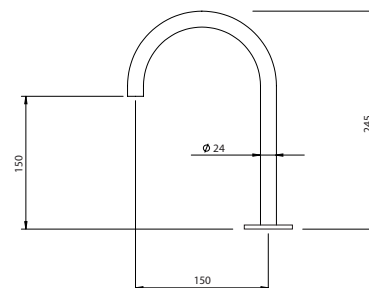

**DECK-MOUNTED BATH SPOUT U**

Bica Banheira Bancada U

316

PEX EXTERNAL PART Parte Externa	FINISHES Acabamentos	
	G1	G8
316.0046.U	300,00 €	600,00 €