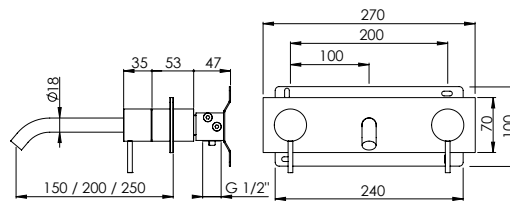

HORIZONTAL CONCEALED 3 HOLE MIXER CURVE SPOUT 45° EUR

Misturadora Lavatório Encastrar Horizontal Bica Curva 45° 3 Furos EUR